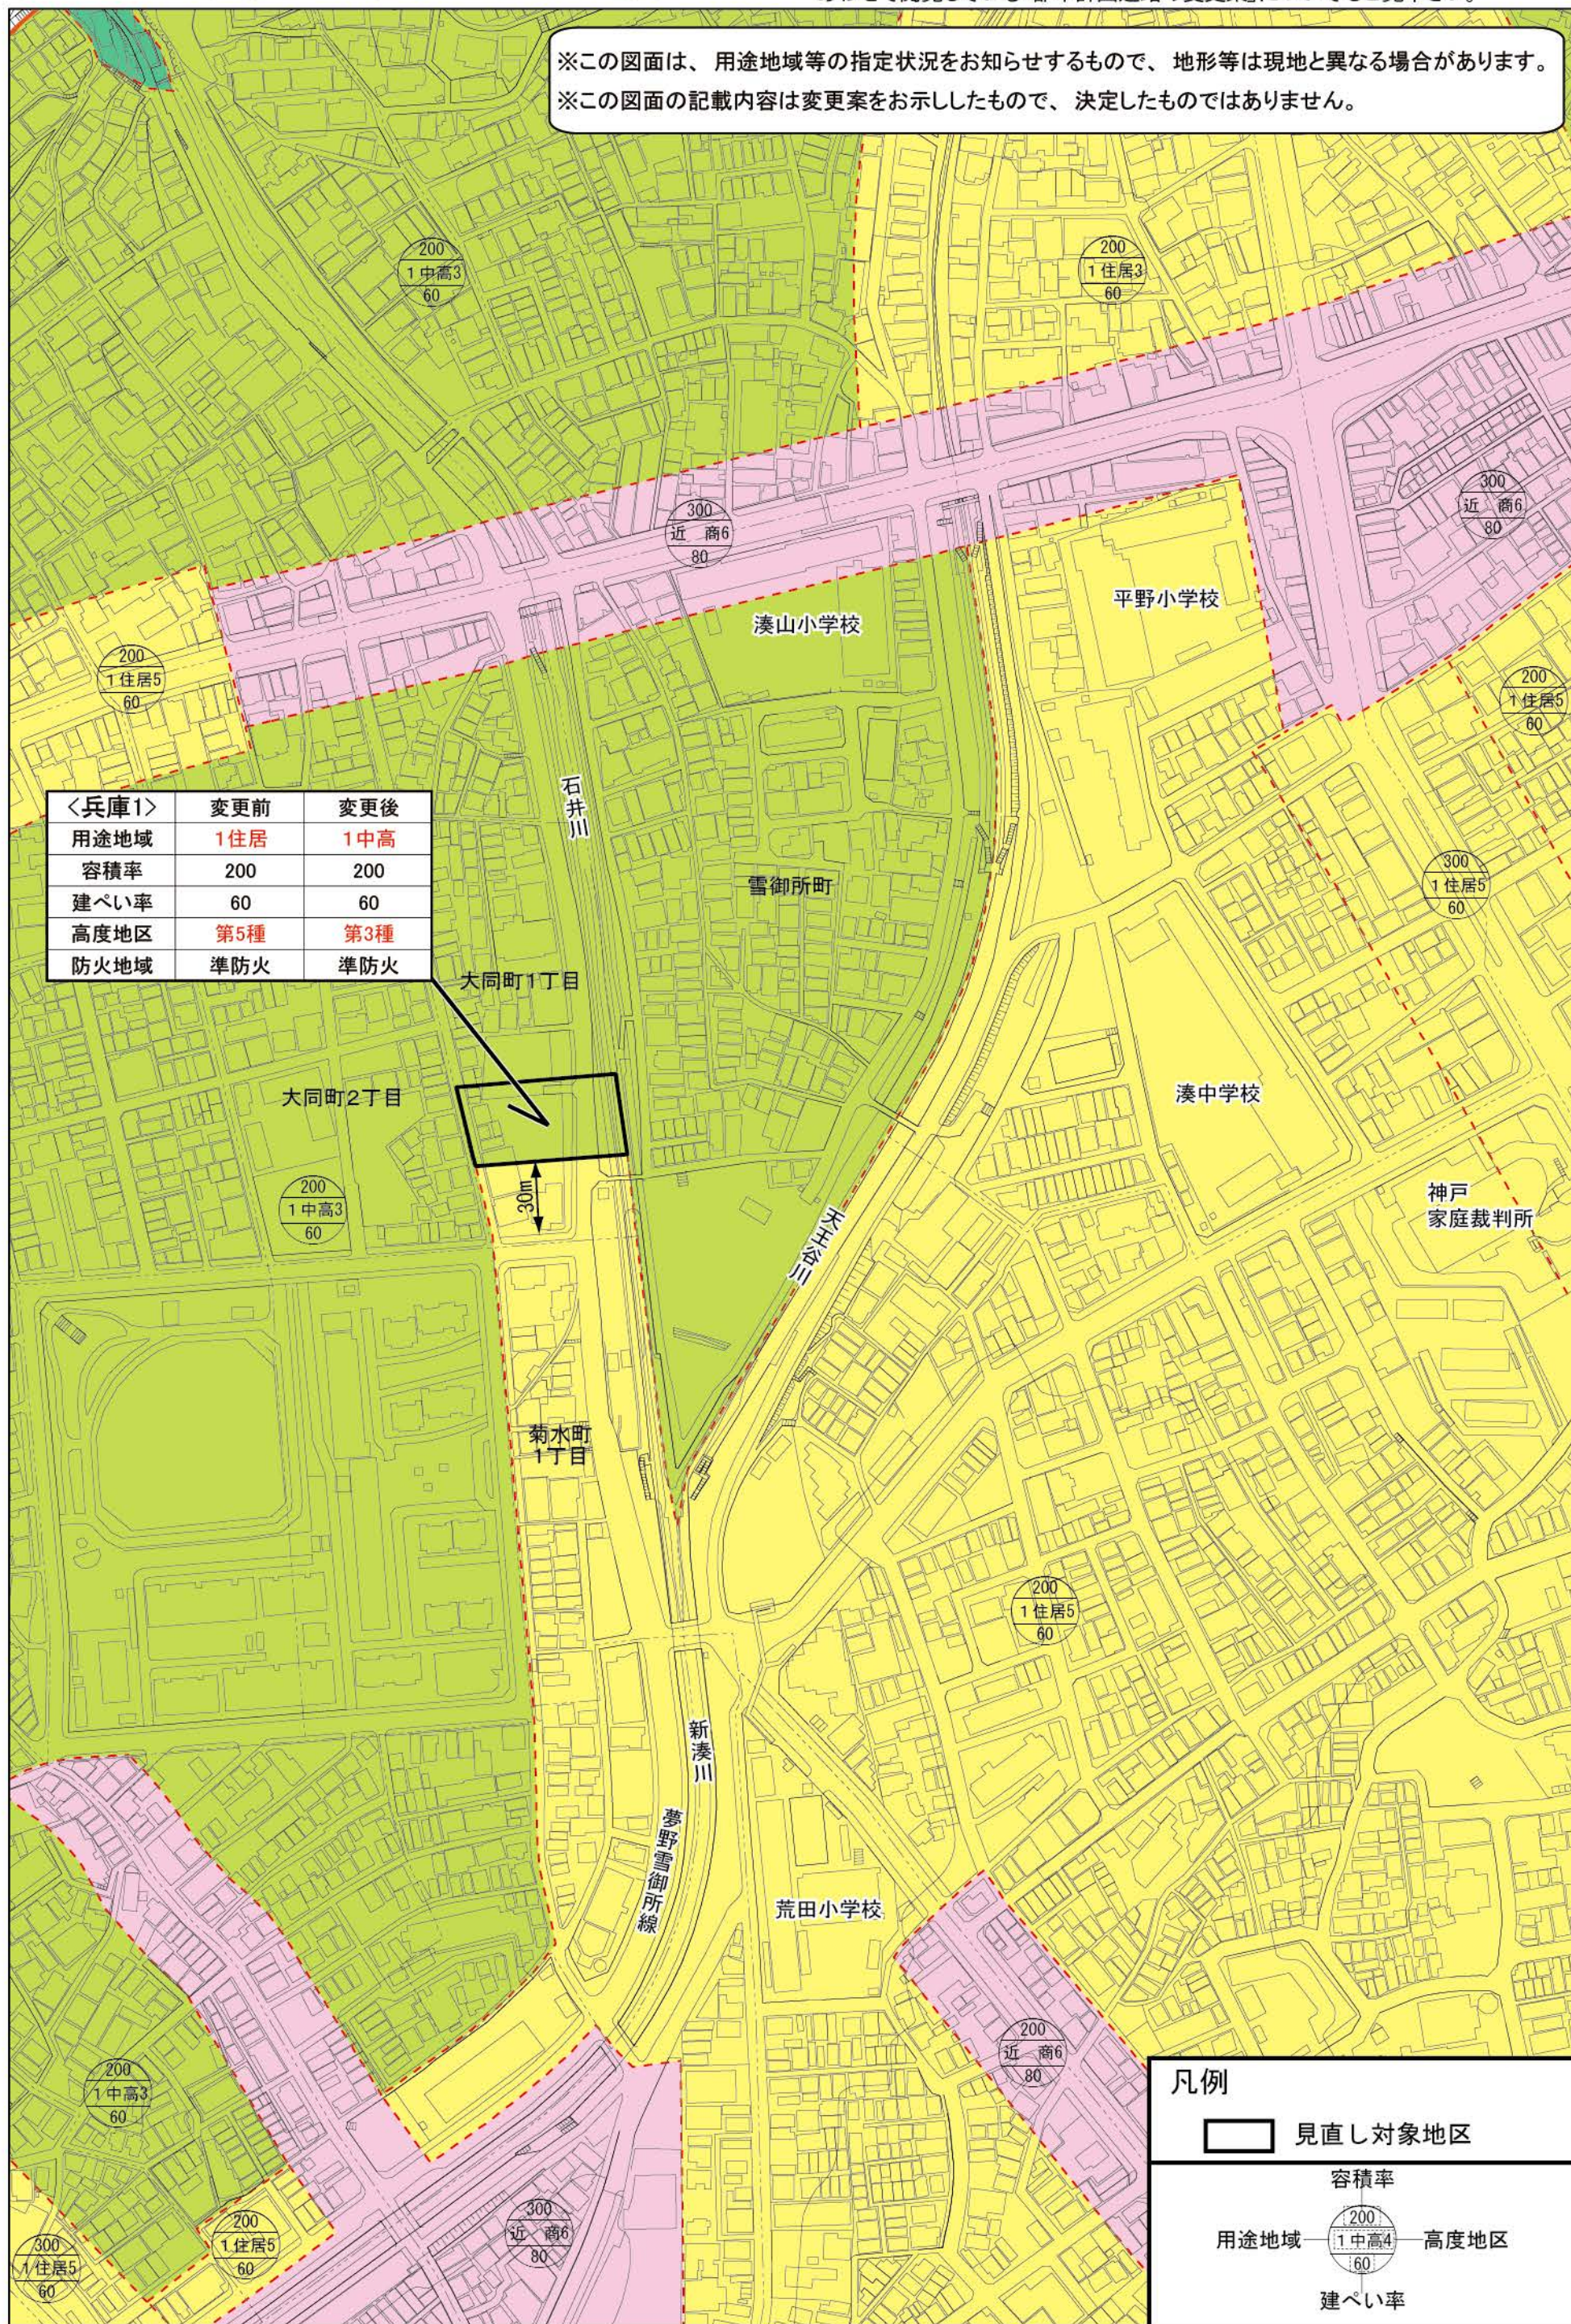

用途地域等〔兵庫1〕の変更案

※この箇所の用途地域等の変更は、都市計画道路〔夢野雪御所線(34-2)〕の計画変更にもなうものです。
あわせて閲覧している「都市計画道路の変更案」についてもご覧下さい。

※この図面は、用途地域等の指定状況をお知らせするもので、地形等は現地と異なる場合があります。
※この図面の記載内容は変更案をお示したもので、決定したものではありません。

※高度地区は全市にわたり見直しを検討しており、この図面に表示されている高度地区は、その変更案が反映されています。
※他の地区の変更案は、ホームページでご覧いただけます。