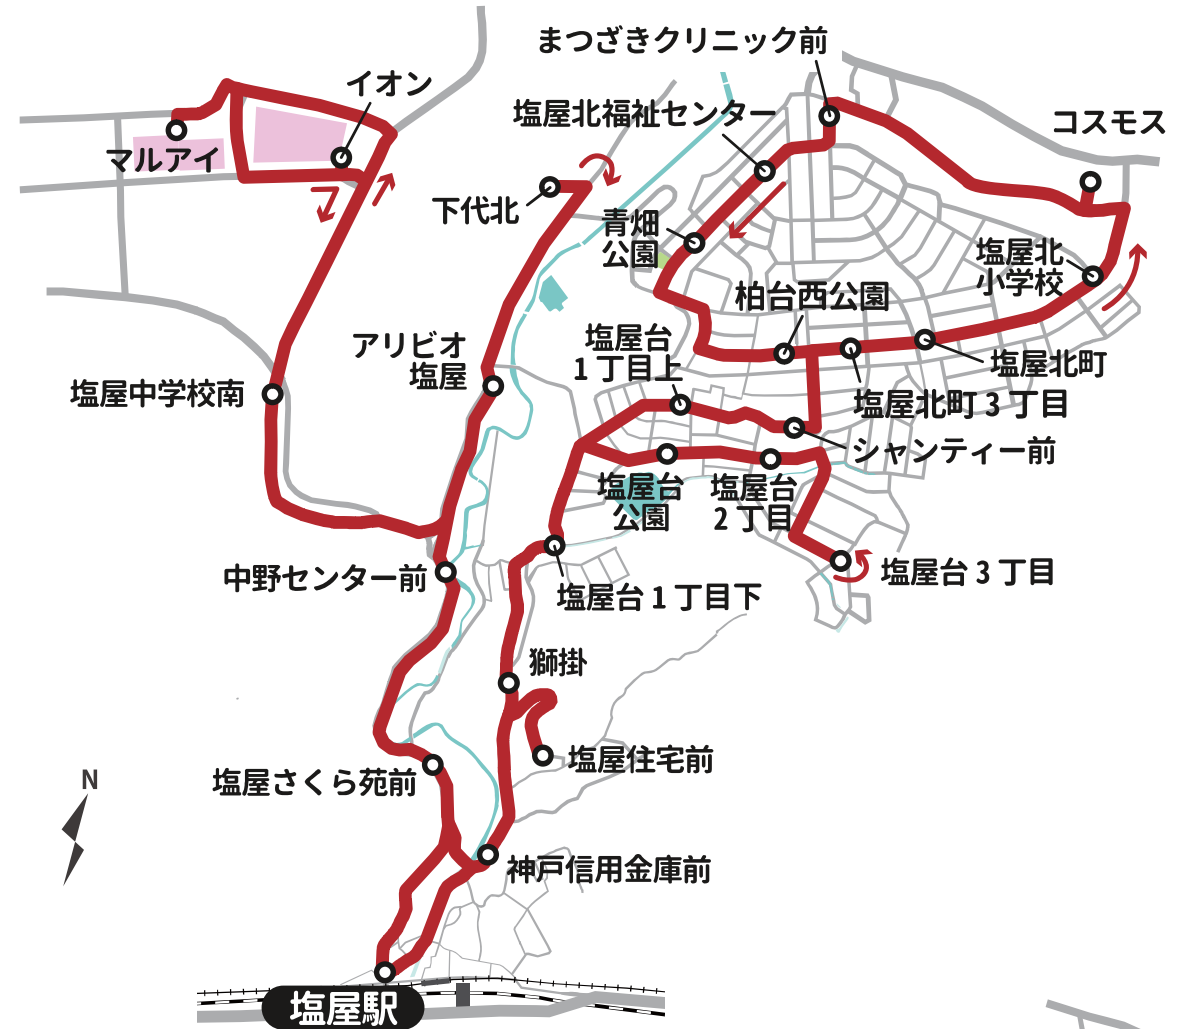

大人 300円
小学生 200円
未就学児無料
乗客定員 9人

塩屋駅で積み残しが3人以上出た場合、続行便あり
※到着まで時間を要する場合があります

夜便 17時~

西ルート

塩屋駅	17:48	18:18	18:48
塩屋さくら苑前	17:49	18:19	18:49
中野センター前	17:50	18:20	18:50
アリビオ塩屋	17:51	18:21	18:51
下代公園	17:52	18:22	18:52
青畑公園	17:53	18:23	18:53
塩屋北町2丁目	17:54	18:24	18:54
柏台北公園	17:54	18:24	18:54
塩屋北小学校	17:55	18:25	18:55

「柏台北公園」から「塩屋駅」までの夜便です!

運行：月~土曜日のみ
※日・祝の運行はありません

時刻検索

駅すばあと ジョルダン乗り換え案内 NAVI TIME Yahoo! 経路検索