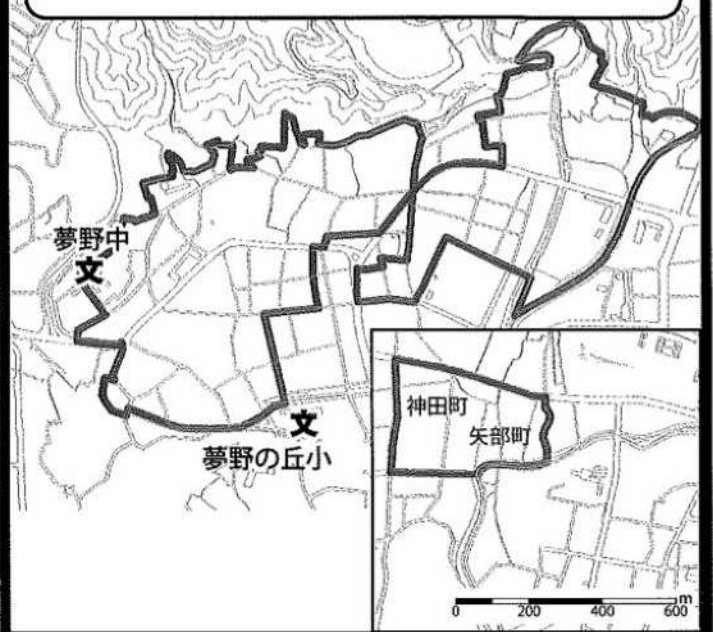

対象区域

灘北西部地区

- 五毛通 2丁目 ●薬師通 2～3丁目
- 国玉通 1丁目的一部, 2～4丁目 ●上野通 2～6丁目
- 赤坂通 1～5丁目 ●畑原通 1～3丁目, 5丁目
- 天城通 1～3丁目 ●福住通 1～3丁目 ●中原通 1丁目
- 倉石通 1丁目 ●水道筋 2～3丁目の各一部

兵庫北部地区

- 氷室町 1丁目的一部, 2丁目 ●熊野町 2～5丁目
- 鶴越町 ●夢野町 3～4丁目
- 菊水町 4～5丁目, 7～9丁目, 10丁目的一部
- 湊川町 8～9丁目, 10丁目的一部 ●雪御所町
- 大同町 1～5丁目 ●石井町 1～6丁目 ●湊山町
- 山王町 1～2丁目 ●都由乃町 1～2丁目
- 千鳥町 1～2丁目 ●矢部町 ●神田町

長田南部地区

- 腕塚町 7～8丁目 ●久保町 3～4丁目, 7～10丁目
- 二葉町 2～4丁目, 8～10丁目 ●庄田町 2～4丁目
- 駒ヶ林町 1～2丁目, 3～5丁目の各一部, 6丁目

東垂水地区

- 山手 2～6丁目, 7丁目的一部 ●東垂水 2丁目
- 泉が丘 2～3丁目, 4丁目的一部, 5丁目
- 城が山 4丁目的一部, 5丁目