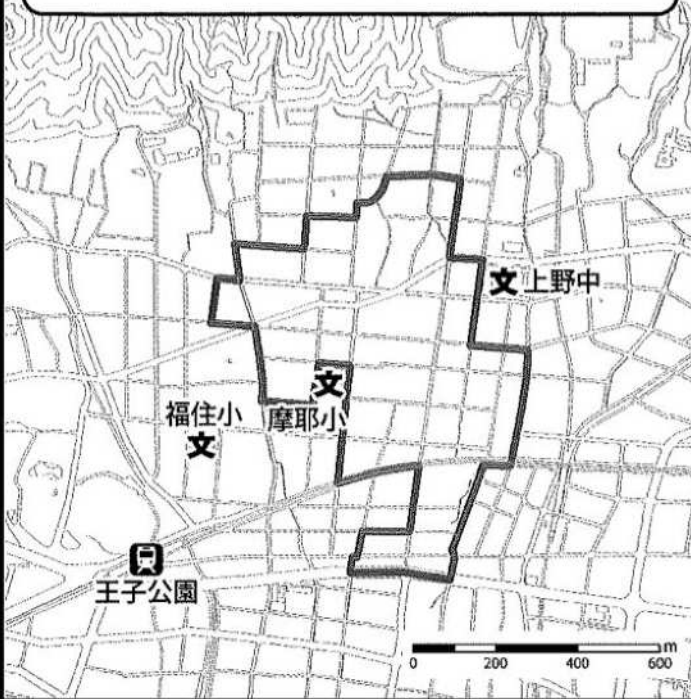

対象区域

灘北西部地区

- 五毛通 2丁目 ●薬師通 2～3丁目
- 国玉通 1丁目的一部, 2～4丁目 ●上野通 2～6丁目
- 赤坂通 1～5丁目 ●畑原通 1～3丁目, 5丁目
- 天城通 1～3丁目 ●福住通 1～3丁目 ●中原通 1丁目
- 倉石通 1丁目 ●水道筋 2～3丁目の各一部

兵庫北部地区

- 氷室町 1丁目的一部, 2丁目 ●熊野町 2～5丁目
- 鶴越町 ●夢野町 3～4丁目
- 菊水町 4～5丁目, 7～9丁目, 10丁目的一部
- 湊川町 8～9丁目, 10丁目的一部 ●雪御所町
- 大同町 1～5丁目 ●石井町 1～6丁目 ●湊山町
- 山王町 1～2丁目 ●都由乃町 1～2丁目
- 千鳥町 1～2丁目 ●矢部町 ●神田町

長田南部地区

- 腕塚町 7～8丁目 ●久保町 3～4丁目, 7～10丁目
- 二葉町 2～4丁目, 8～10丁目 ●庄田町 2～4丁目
- 駒ヶ林町 1～2丁目, 3～5丁目の各一部, 6丁目

東垂水地区

- 山手 2～6丁目, 7丁目的一部 ●東垂水 2丁目
- 泉が丘 2～3丁目, 4丁目的一部, 5丁目
- 城が山 4丁目的一部, 5丁目