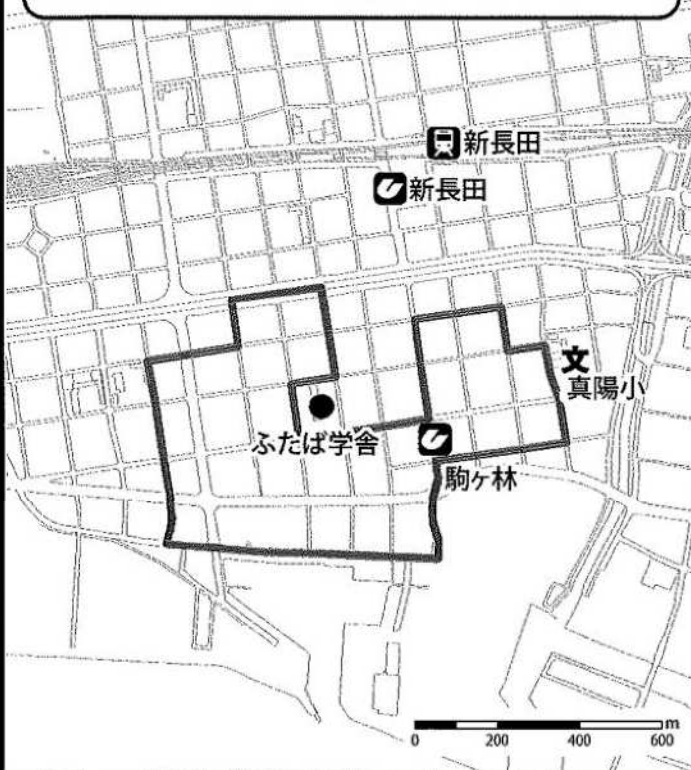

対象区域

灘北西部地区

- 五毛通 2丁目 ●薬師通 2～3丁目
- 国玉通 1丁目的一部, 2～4丁目 ●上野通 2～6丁目
- 赤坂通 1～5丁目 ●畑原通 1～3丁目, 5丁目
- 天城通 1～3丁目 ●福住通 1～3丁目 ●中原通 1丁目
- 倉石通 1丁目 ●水道筋 2～3丁目の各一部

兵庫北部地区

- 氷室町 1丁目的一部, 2丁目 ●熊野町 2～5丁目
- 鶴越町 ●夢野町 3～4丁目
- 菊水町 4～5丁目, 7～9丁目, 10丁目的一部
- 湊川町 8～9丁目, 10丁目的一部 ●雪御所町
- 大同町 1～5丁目 ●石井町 1～6丁目 ●湊山町
- 山王町 1～2丁目 ●都由乃町 1～2丁目
- 千鳥町 1～2丁目 ●矢部町 ●神田町

長田南部地区

- 腕塚町 7～8丁目 ●久保町 3～4丁目, 7～10丁目
- 二葉町 2～4丁目, 8～10丁目 ●庄田町 2～4丁目
- 駒ヶ林町 1～2丁目, 3～5丁目の各一部, 6丁目

東垂水地区

- 山手 2～6丁目, 7丁目的一部 ●東垂水 2丁目
- 泉が丘 2～3丁目, 4丁目的一部, 5丁目
- 城が山 4丁目的一部, 5丁目