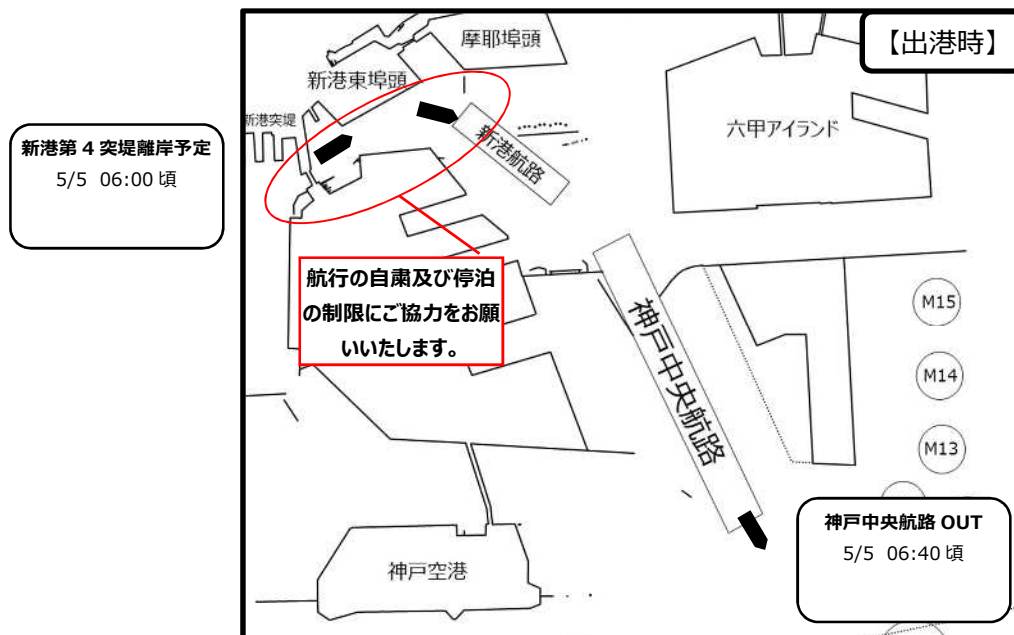

大型外航客船入出港のお知らせ

令和6年4月15日

神戸市港湾局海務課

大型外航客船“CELEBRITY MILLENNIUM”（総トン数：90,963トン 全長：294.00m）が次の通り神戸港に寄港いたします。

入出港時刻 令和6年5月4日(土)08:00 着岸/5月5日(日)06:00 出港

（事情により変更となる場合があります。）

大型外航客船入出港時、神戸大橋から新港航路間の航行の自粛及び周辺岸壁への停泊の制限に、ご協力をお願いいたします。航行の自粛及び停泊の制限についてのお問い合わせは、下記の連絡先にお問い合わせください。