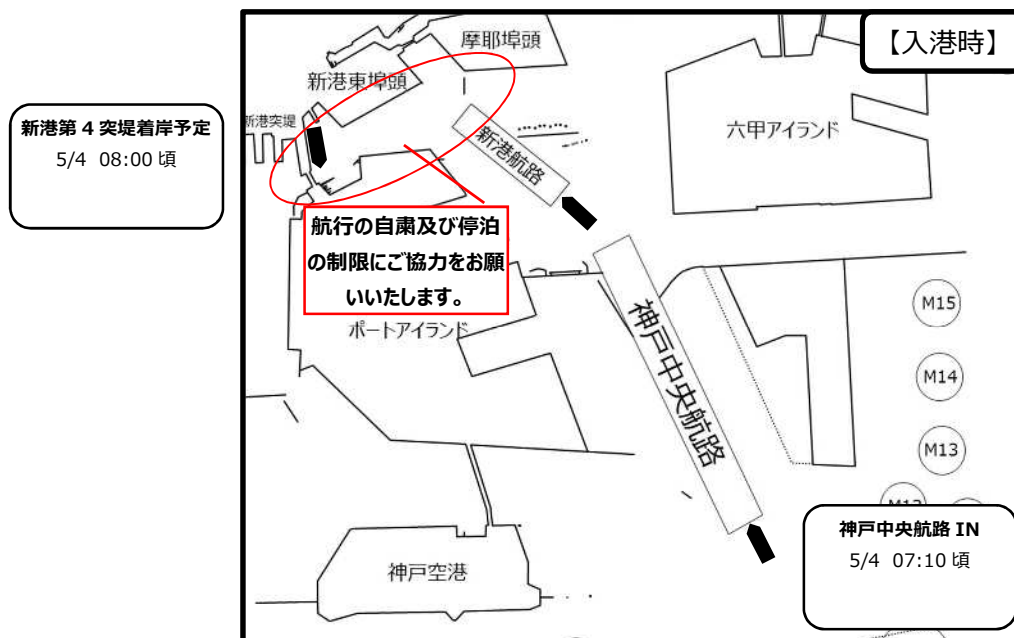

大型外航客船入出港のお知らせ

令和6年4月15日

神戸市港湾局海務課

大型外航客船“CELEBRITY MILLENNIUM”（総トン数：90,963トン 全長：294.00m）が次の通り神戸港に寄港いたします。

入出港時刻 令和6年5月4日(土)08:00 着岸/5月5日(日)06:00 出港

（事情により変更となる場合があります。）

大型外航客船入出港時、神戸大橋から新港航路間の航行の自粛及び周辺岸壁への停泊の制限に、ご協力をお願いいたします。航行の自粛及び停泊の制限についてのお問い合わせは、下記の連絡先にお問い合わせください。