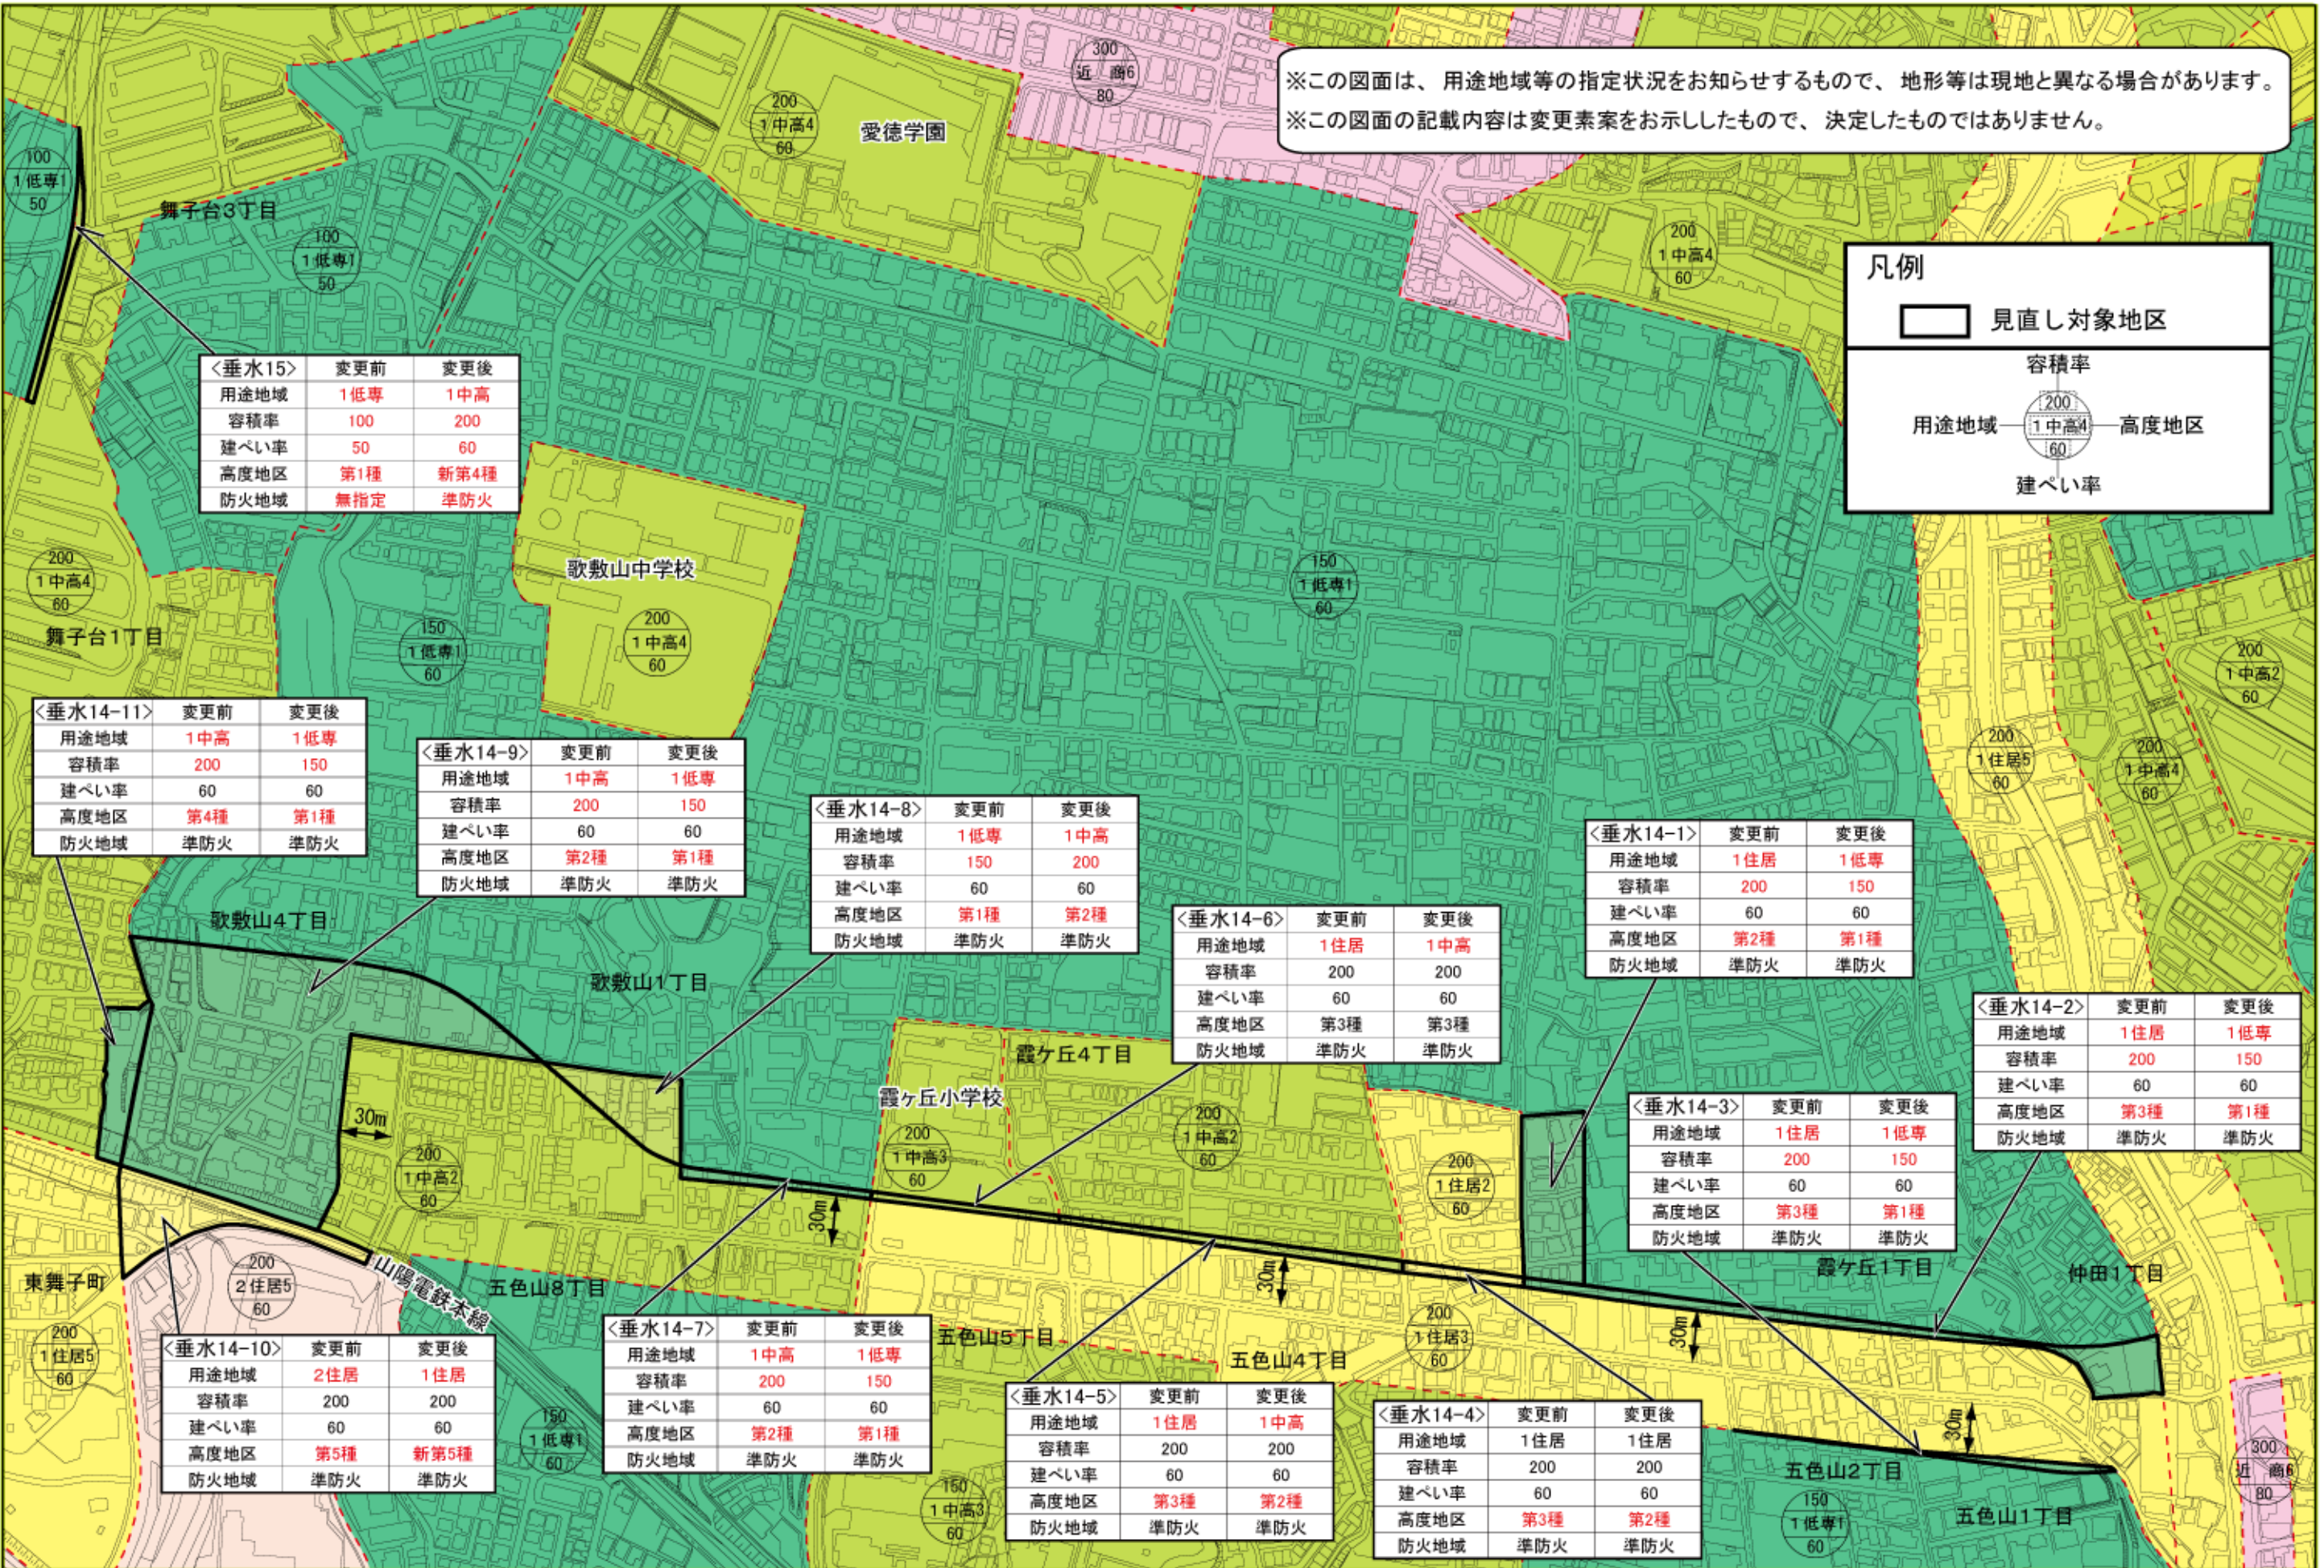

用途地域等〔垂水14・15〕の変更素案

※この箇所の用途地域等の変更は、都市計画道路(舞子公園福田川線(77-1)・五色山線(78))の計画変更等にもなるものです。あわせて閲覧している「都市計画道路の変更素案」についてもご覧ください。

※この図面は、用途地域等の指定状況をお知らせするもので、地形等は現地と異なる場合があります。
 ※この図面の記載内容は変更素案をお示ししたもので、決定したものではありません。

※高度地区は全市にわたり見直しを検討しており、この図面に表示されている高度地区は、その変更素案が反映されています。
 ※用途地域・高度地区等の内容や他の地区の変更素案は、都市計画ミニニュース・ホームページでご覧いただけます。