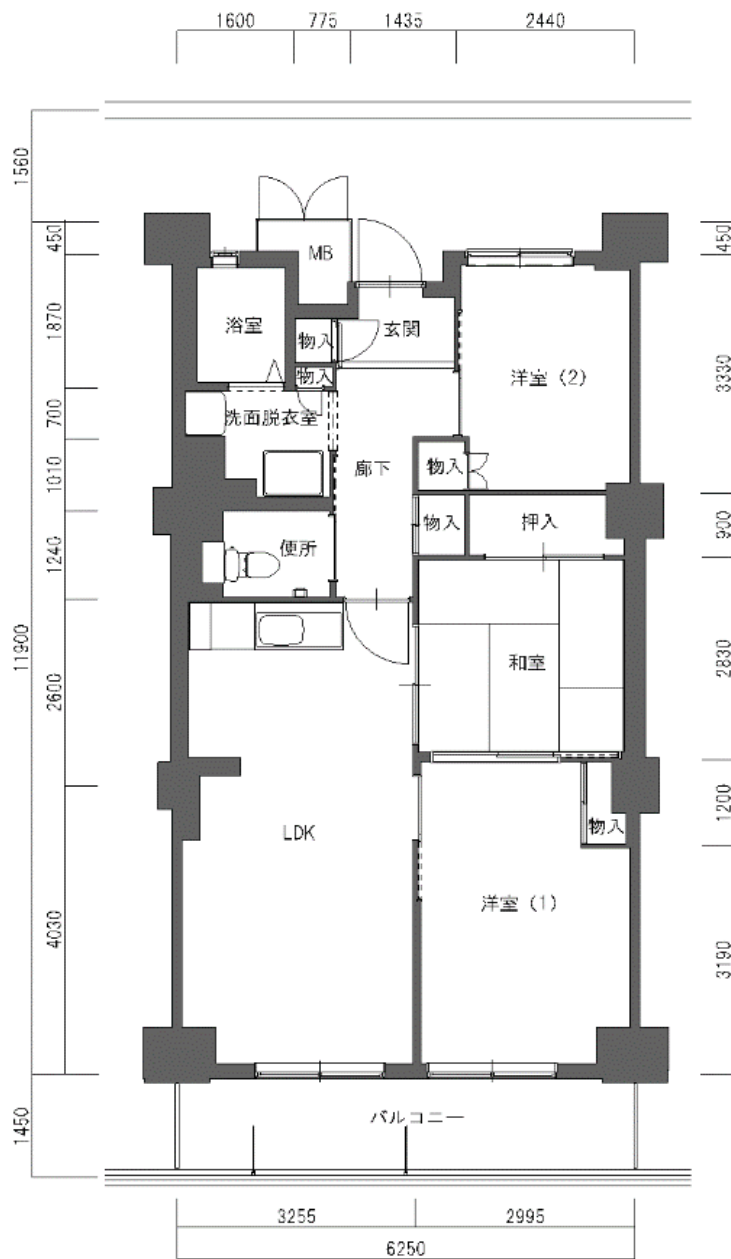

住宅	新桜の宮
間取り	3LDK

住戸面積	住戸専用	70.40 m <sup>2</sup>
	バルコニー	9.06 m <sup>2</sup>
	合計	79.46 m <sup>2</sup>
居室面積	和室	5.0 帖
	洋室	7.5 帖
	洋室	4.9 帖
	DK	13.1 帖
備考		