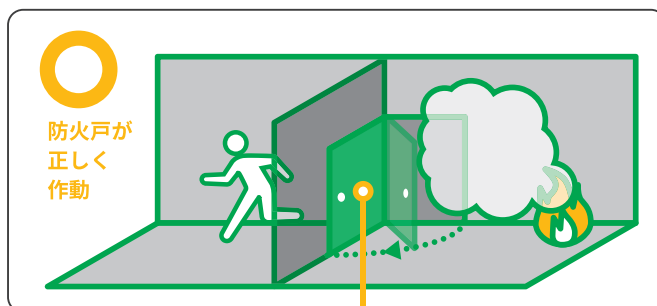

ご存知ですか？「ボウカド」

命を守る大切な扉「防火戸」を知らせるステッカーのお知らせ

「防火戸」あるいは「防火扉」を知っていますか？

また、建物のどこに「防火戸」があるのかを知っていますか？

「防火戸」が、火災の時に、その役割を果たさないと人命にかかわる重大な危険が生じます。

過去には、この「防火戸」が役割を果たさなかったために、多くの人命を失った火災が発生しています。

神戸市ではこのたび、「防火戸」の役割を理解していただき、大規模な火災による事故を未然に防ぐため、

「防火戸」に貼っていただくステッカーを制作しました。是非ご活用ください。

1 実は2種類ある「ボウカド」

「防火戸」は、万が一の火災の際に炎と煙の拡がりを最低限に留めることや、みなさまが避難する通路を確保するために非常に重要な扉です。この扉には2種類があります。

- ①「ジョージ」閉鎖式防火戸 ジョージ（常時）は、常に閉まっている。
火災の時も、勿論、閉まっている扉。
- ②「ズイジ」閉鎖式防火戸 ズイジ（随時）は、普段は開いている。
火災の時に、閉まる扉。

2 「ボウカド」が正しく働かないと……

この扉の意味を知らず、モノを置きっ放しにしていたり、ストッパーなどで扉を開け放しにしてしまうと？

火災が発生した時に、煙がどんどん拡がり人命にかかわる大きな災害になる可能性があります。

貼るステッカーは2種類
常時閉鎖式と随時閉鎖式

3 神戸市 防火戸ステッカー

「防火戸」は、施設に訪れるお客さま、従業員の方々など、

ご利用される全ての皆さまの命を守る大切な扉です。

右図は、この「防火戸」に気づいていただくため大切なステッカーです。