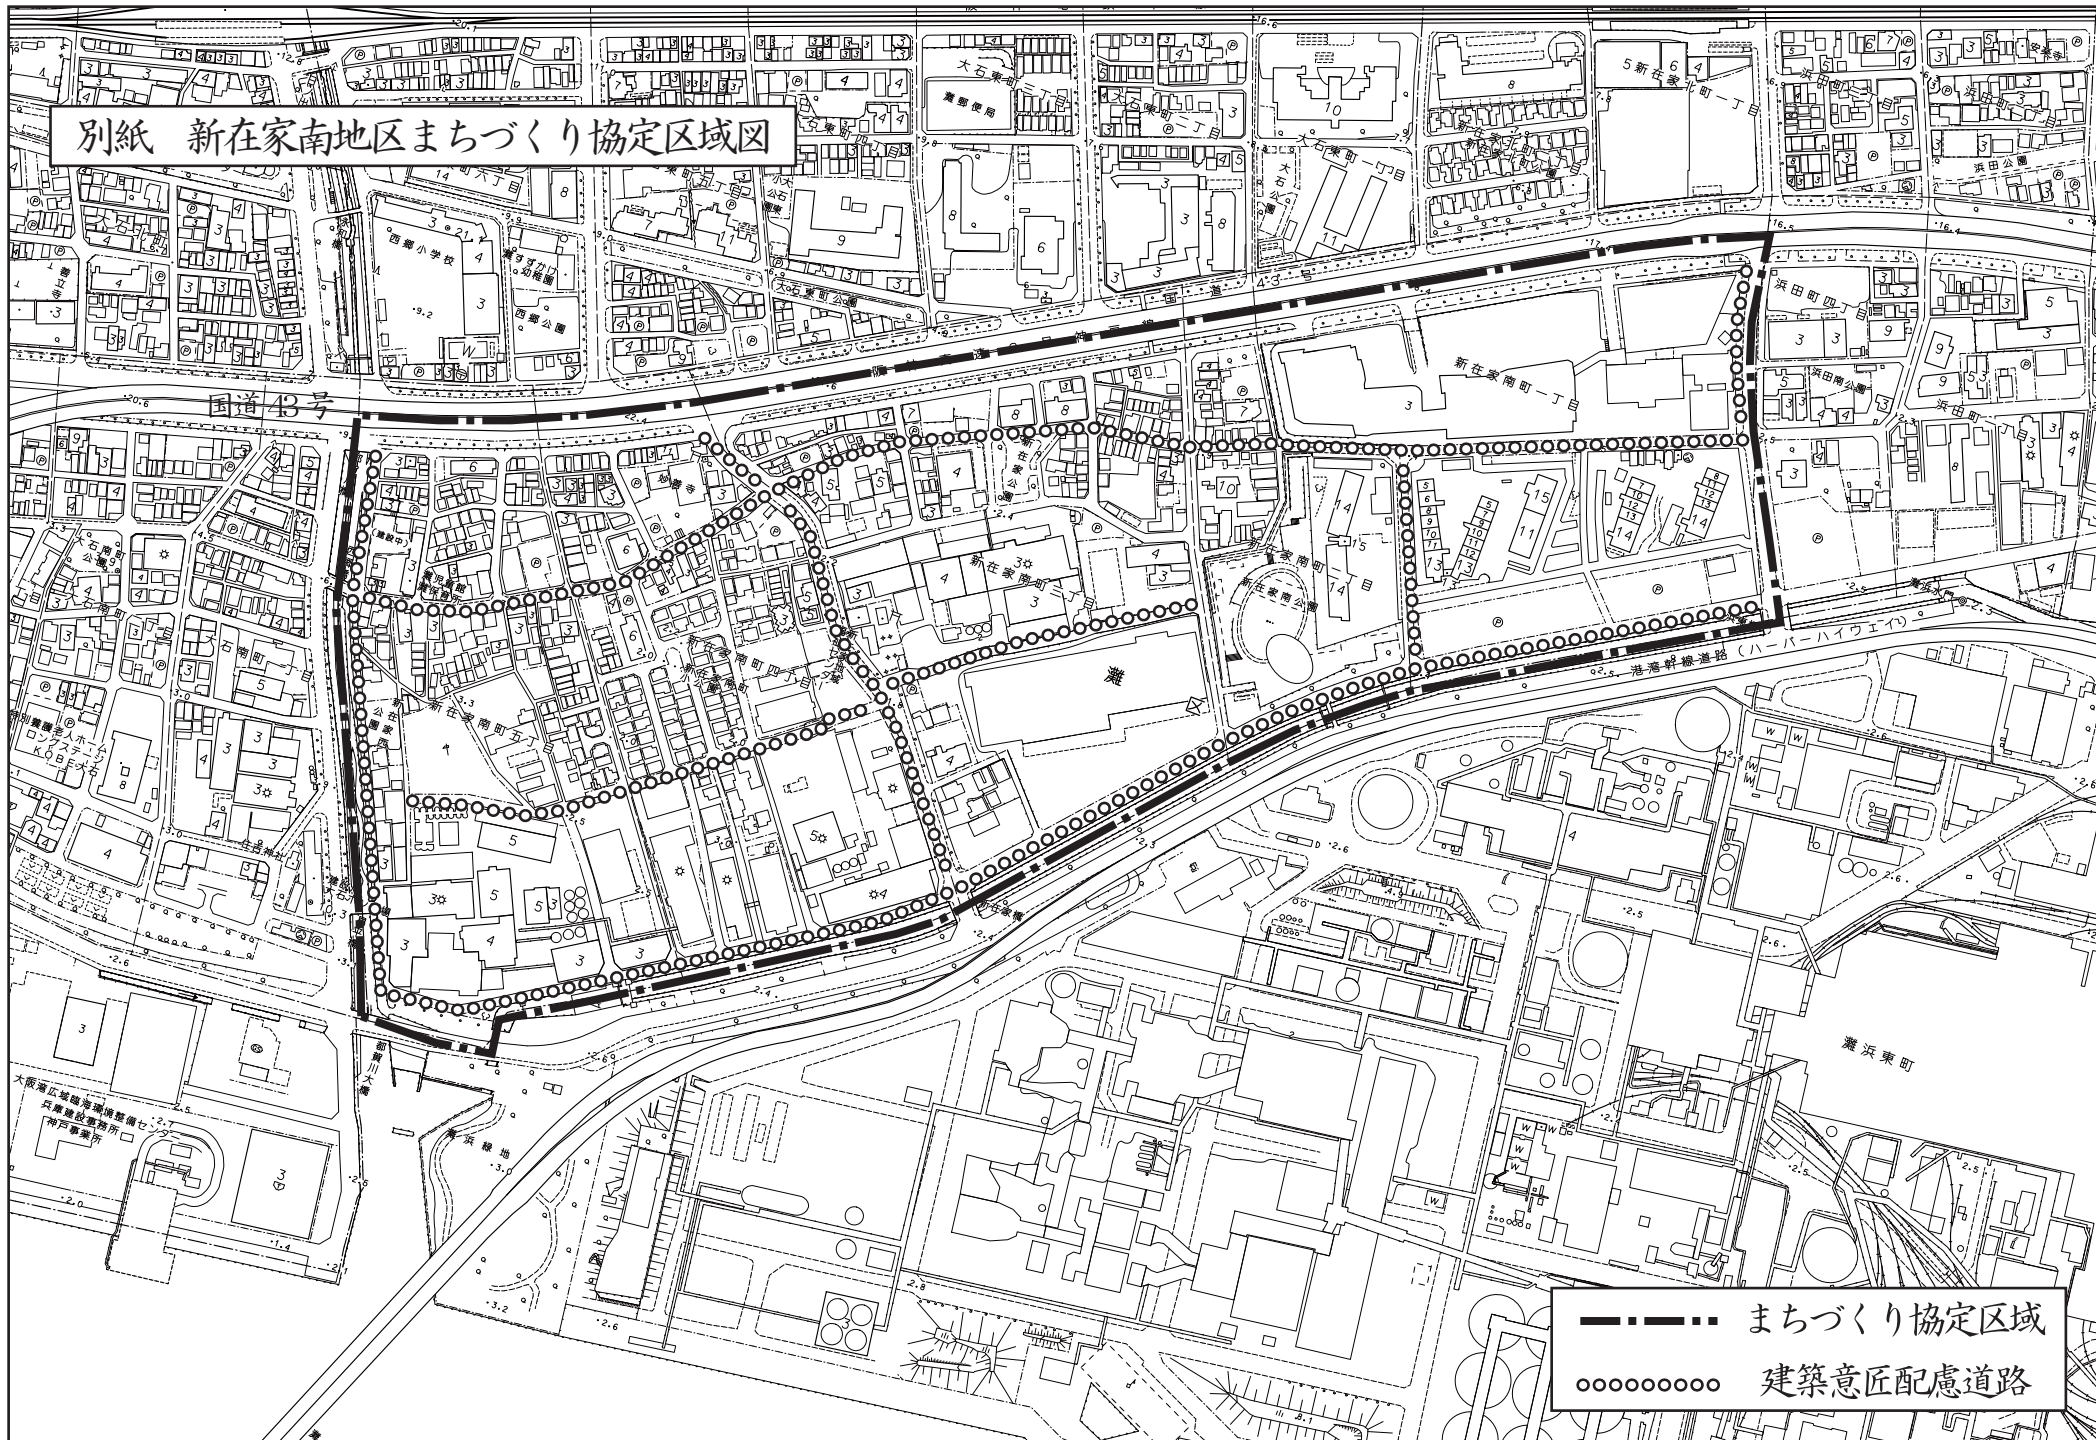

別紙 新在家南地区まちづくり協定区域図

----- まちづくり協定区域
○○○○○○○○ 建築意匠配慮道路