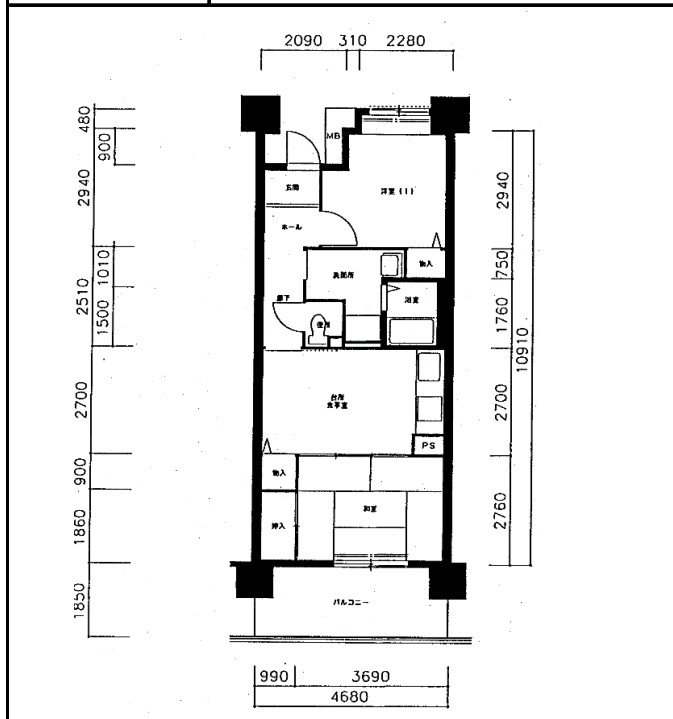

住宅	HAT神戸・灘の浜
間取り	2DK

住戸面積	住戸専用	49.22 m ²
	バルコニー	8.65 m ²
	合計	57.87 m ²
居室面積	和室	6.0 帖
	洋室	4.5 帖
	DK	7.5 帖
備考	反転タイプあり	