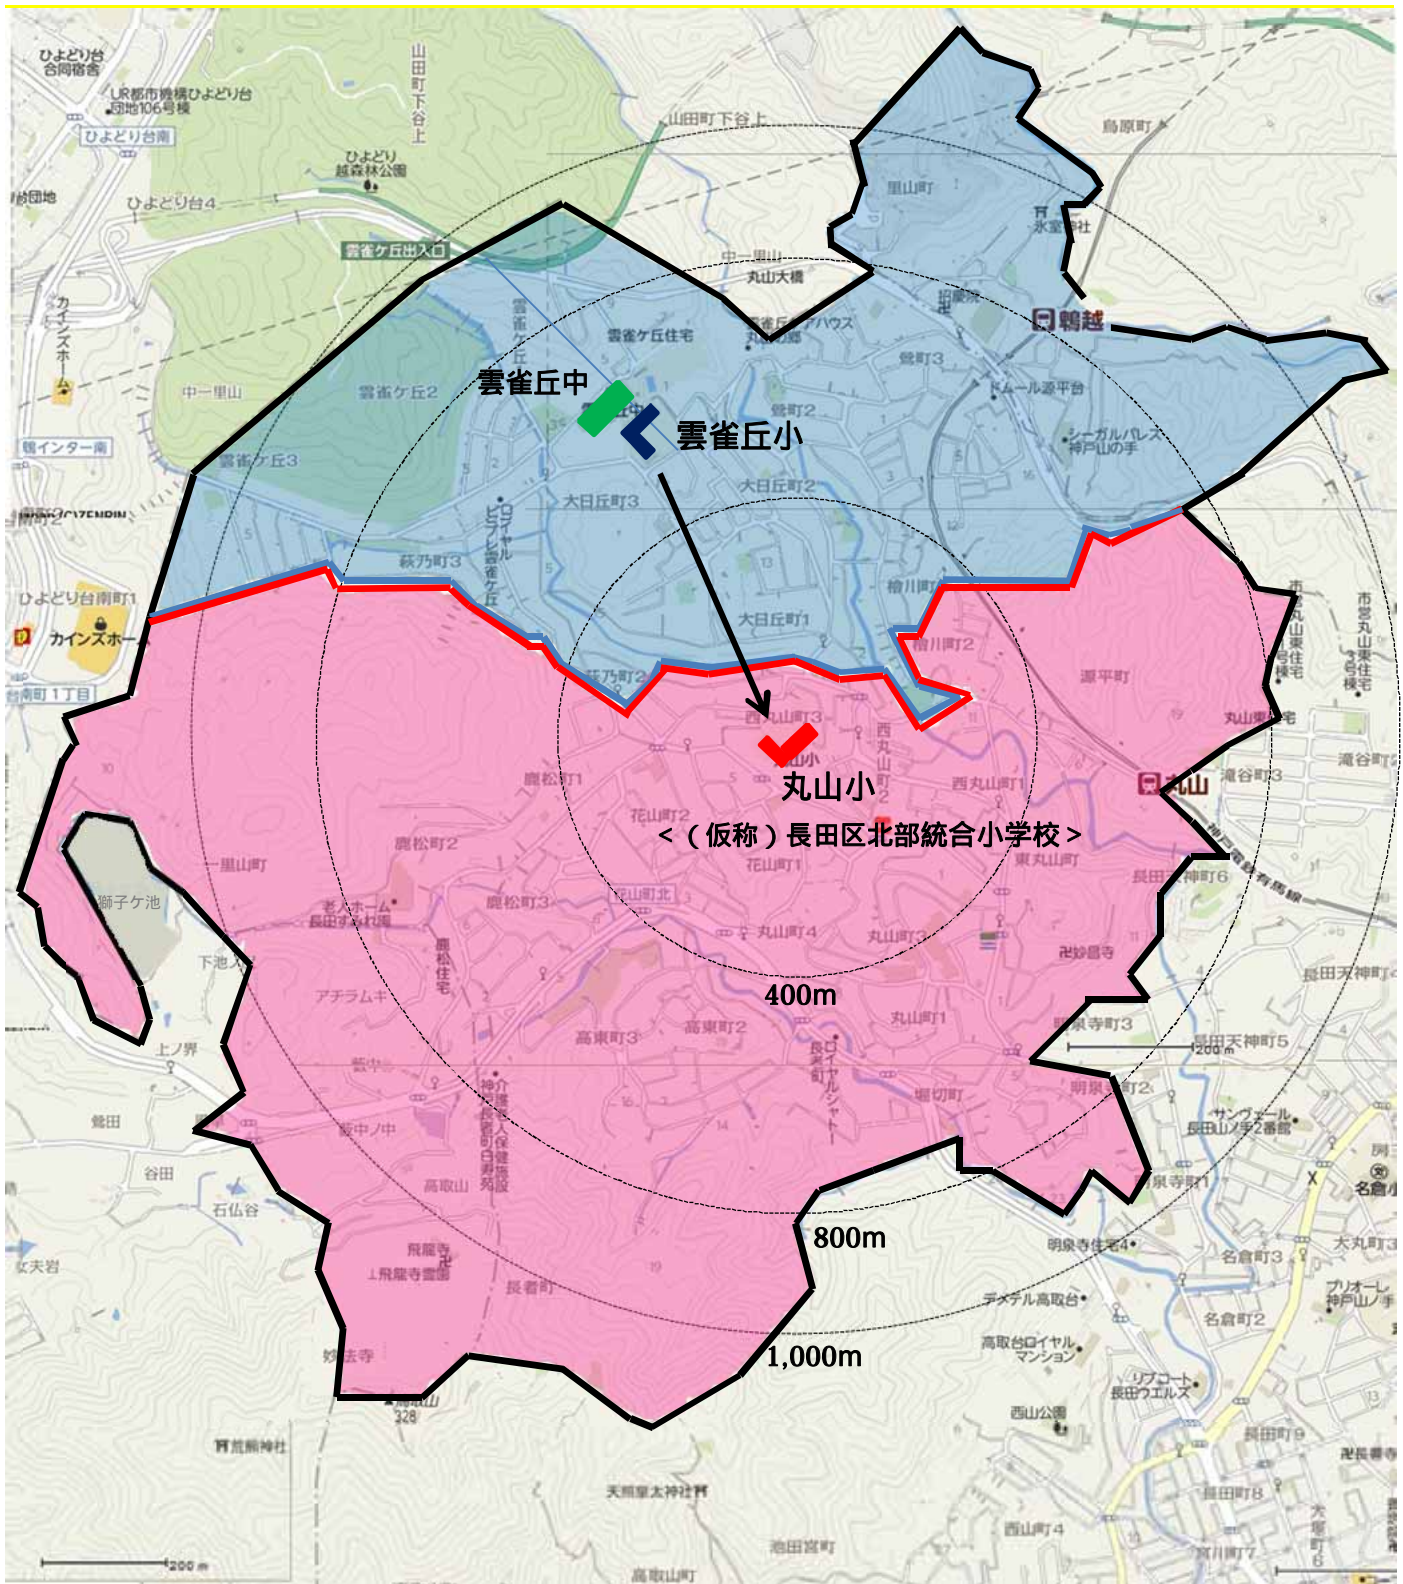

(2)変更理由

長田区北部の丸山小学校と雲雀丘小学校においては小規模化が進んでおり、特に雲雀丘小学校は全学年単学級が続いている。また、丸山小学校も今後児童の減少が進み、平成 32 年度頃には雲雀丘小学校と同じく全学年単学級となる見込みである。

このため、平成 28 年 4 月に両校を統合再編して（仮称）長田区北部統合小学校を開校し、教育環境の改善を図る。

(3)実施時期

平成 28 年 4 月 1 日

(4)実施方法

全学年実施

(5)対象校及び統合校の概況

< 児童数・学級数は平成 27 年 5 月 1 日現在 >

学校名	児童数 (人)	学級数 (クラス)	保有教室		校舎	体育館	校地面積
			普通	特別			
丸山小学校	225+3	8+1	* 14	9	4,553 m²	957 m²	10,156 m²
雲雀丘小学校	148+5	6+2	8	11	4,349 m²	548 m²	12,231 m²
(仮称)長田区北部統合小学校	-	-	14	9	4,553 m²	957 m²	10,156 m²

* 特別支援教室 2、学習室 3 を含む。

(6)学級数の推移

(統合を行わない場合)

学校名	27 年度	28 年度	29 年度	30 年度	31 年度	32 年度
丸山小学校	8	7	7	7	7	6
雲雀丘小学校	6	6	6	6	6	6

(統合後)

(仮称)長田区北部統合小学校	-	12	12	12	12	12

特別支援学級は除く。

(7)統合校の所在地

神戸市長田区西丸山町 3 丁目 2 番 1 号

(仮称) 長田区北部統合小学校 校区案

変更前

雲雀丘小

丸山小

変更後

+

統合校