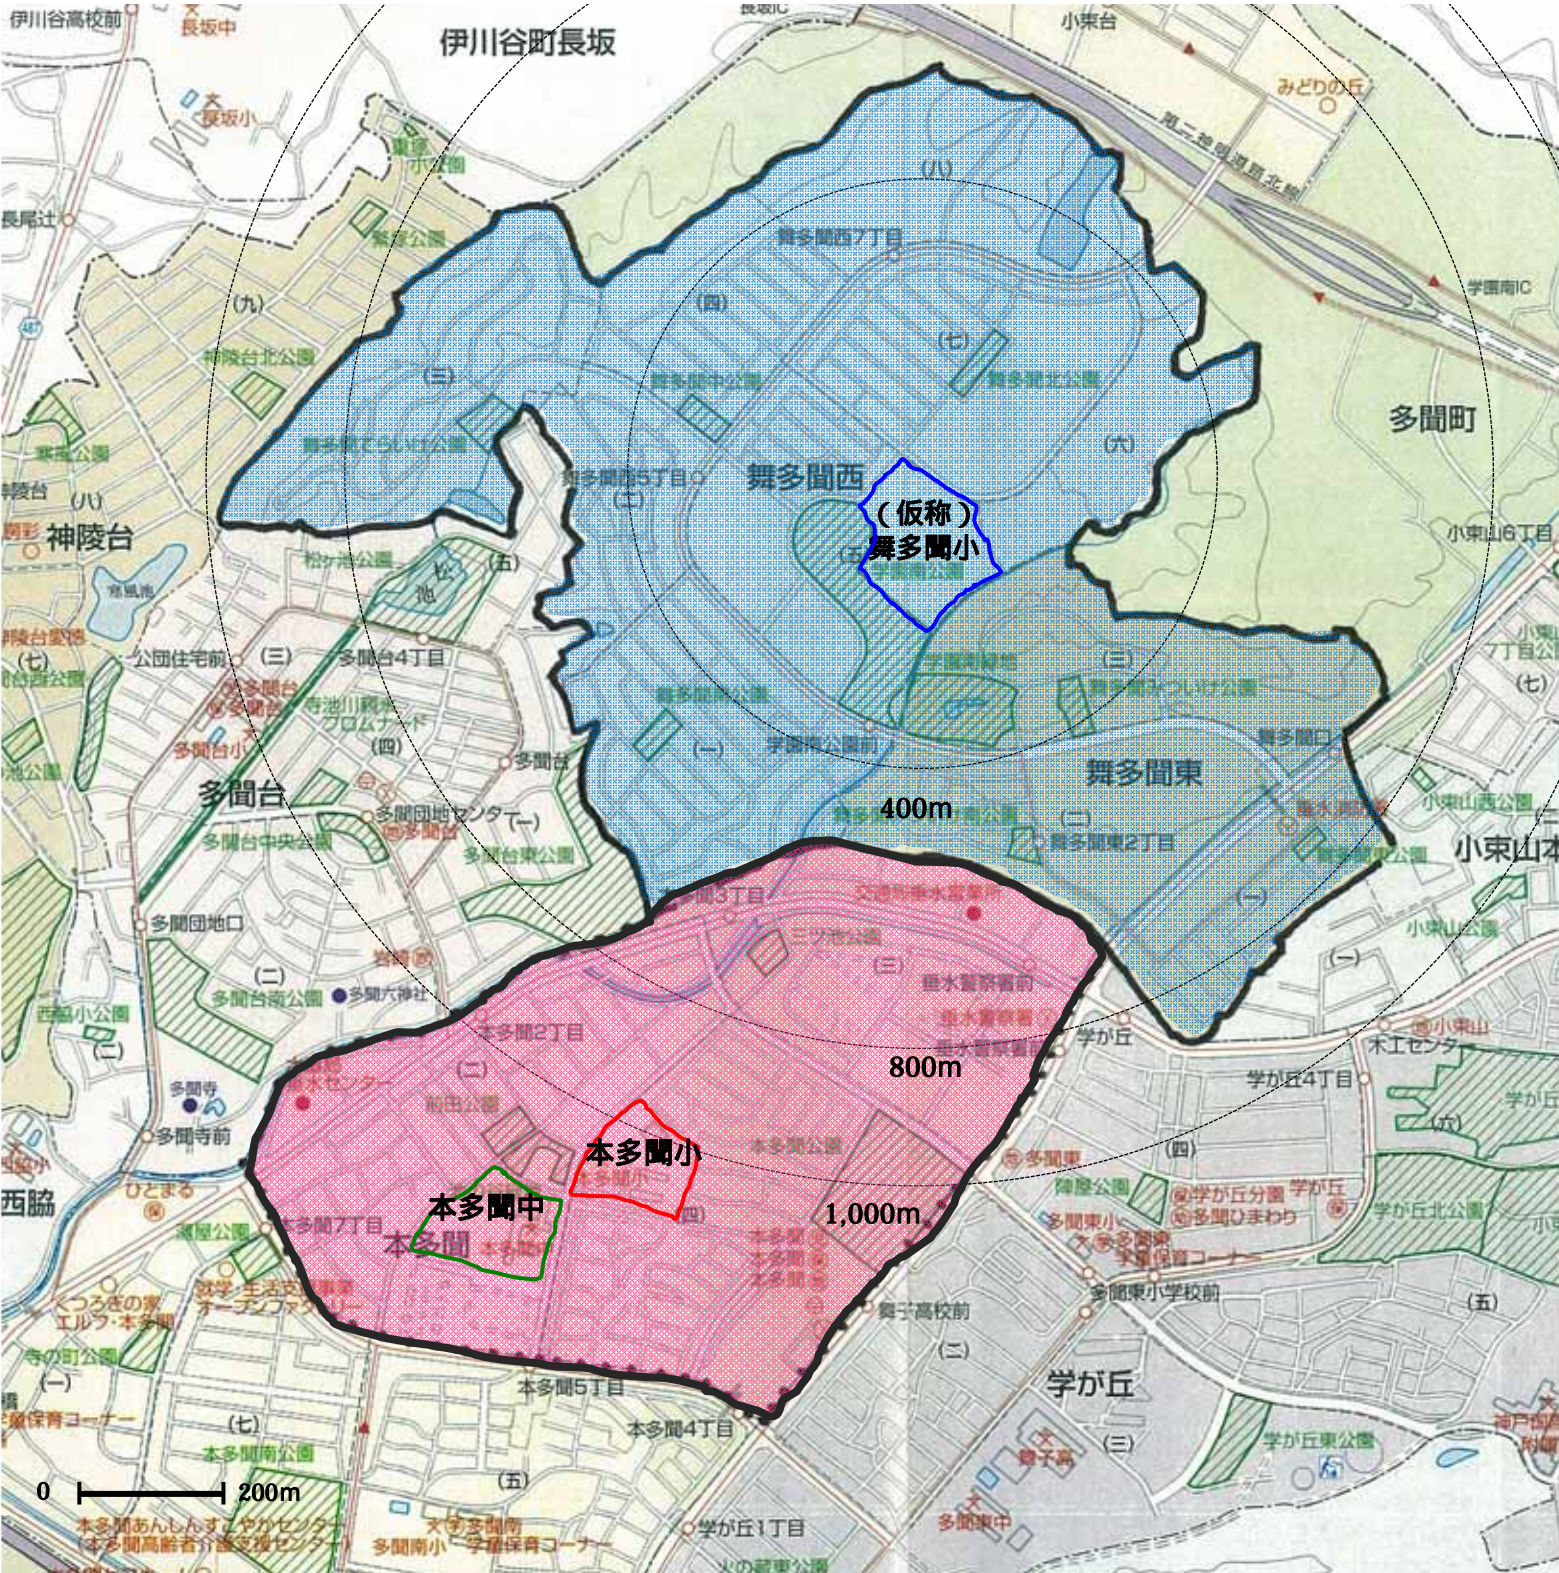

(6)学級数の推移

学校名	27 年度	28 年度	29 年度	30 年度	31 年度	32 年度
本多聞小学校	24	10	9	9	9	8
(仮称)舞多聞小学校	-	22	30	35	42	44

特別支援学級は除く。

(7)新設校の所在地

神戸市垂水区舞多聞西 5 丁目 11 番 12 号

(仮称)舞多聞小学校 校区案

変更前

本多聞小