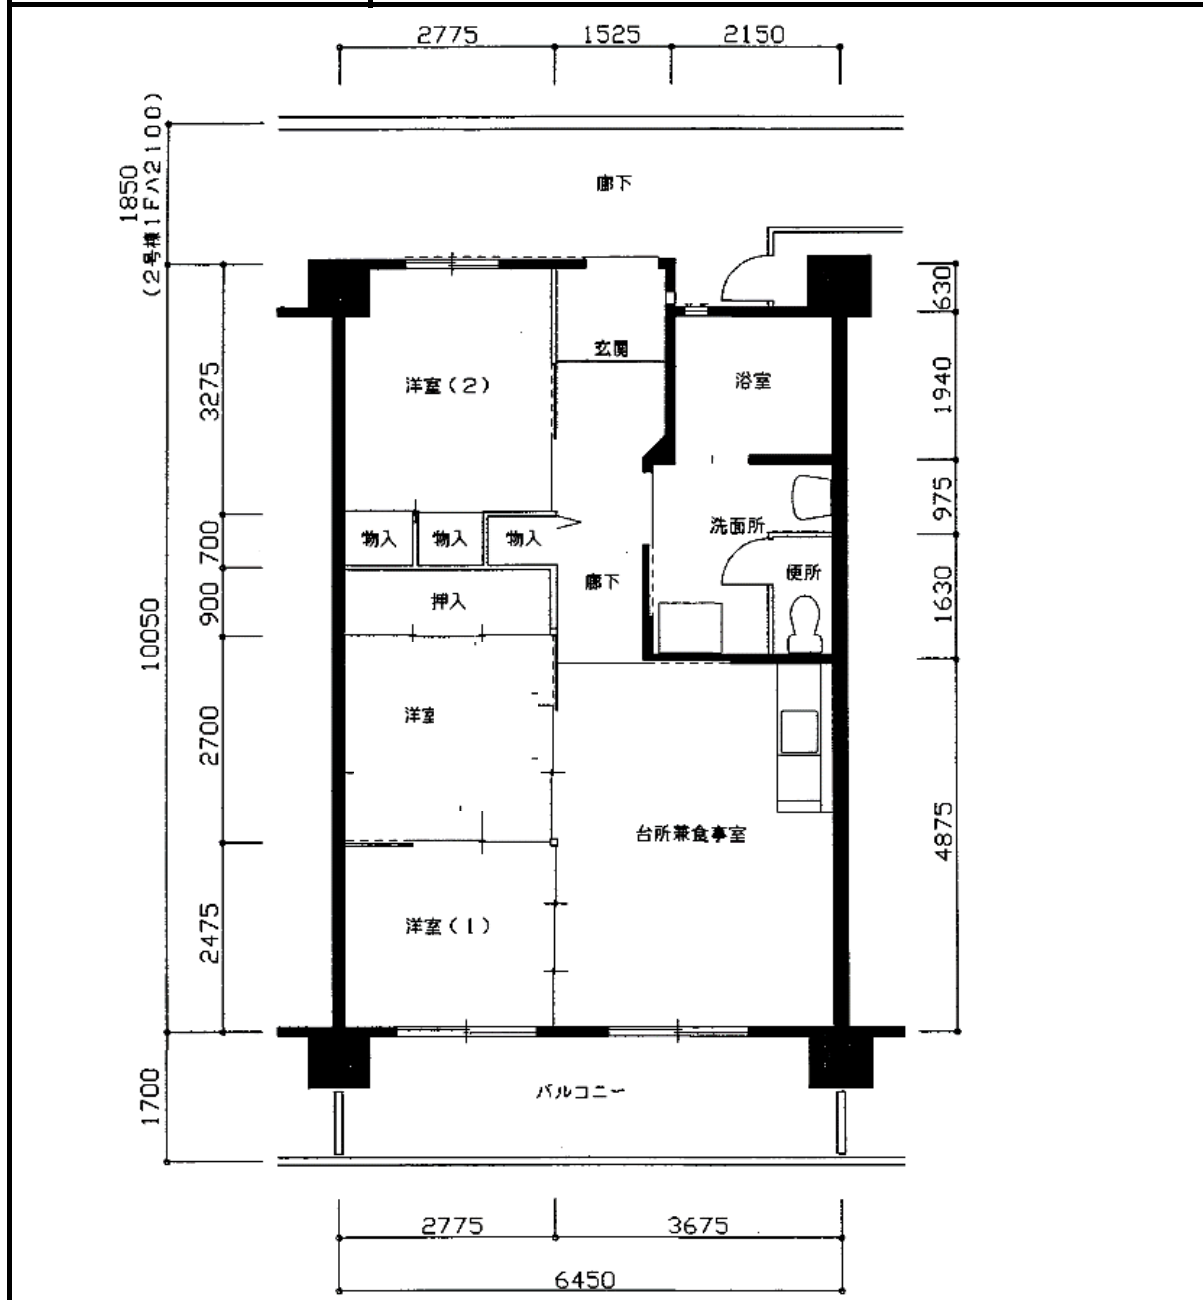

住宅	旭が丘第二
間取り	3DK

住戸面積	住戸専用	64.62 m <sup>2</sup>
	バルコニー	10.97 m <sup>2</sup>
	合計	75.59 m <sup>2</sup>
居室面積	洋室	4.1 帖
	洋室	5.5 帖
	洋室	4.5 帖
	DK	10.9 帖
備考	車椅子常用者向世帯向	