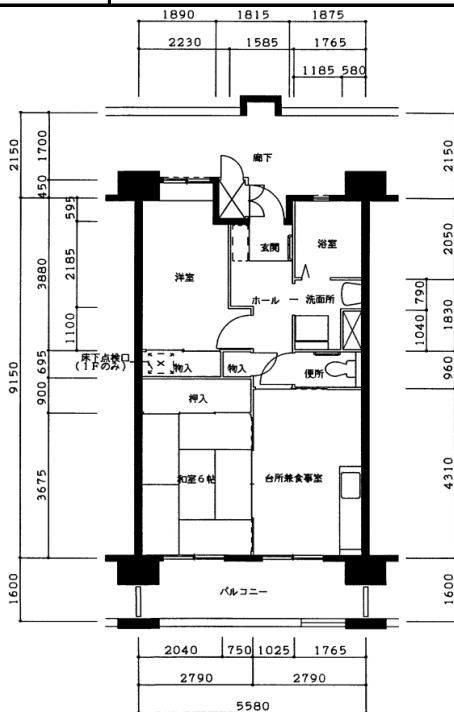

住宅	西神井吹台
間取り	2DK

住戸面積	住戸専用	49.98 m <sup>2</sup>
	バルコニー	9.73 m <sup>2</sup>
	合計	59.71 m <sup>2</sup>
居室面積	和室	6 帖
	洋室	5.5 帖
	DK	7.2 帖
備考	反転タイプ・バルコニータイプ違いあり	