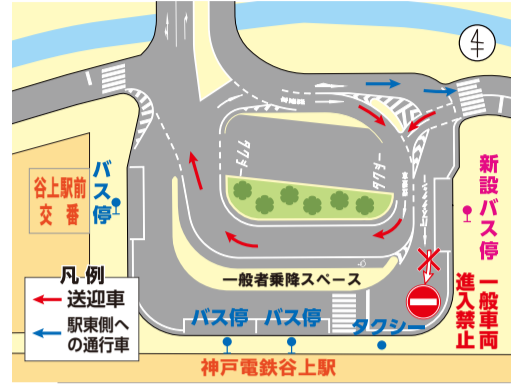

## 谷上駅前ロータリーの使い方が変わりました

谷上駅前では、北神急行の市営化に伴うバス路線の新設、ロータリー内の交通円滑化を目的に改修工事を進めてきました。このたび、ロータリー入口付近が2車線に拡幅されますが、通勤・通学などの送迎による一般車の乗降スペースを利用される皆さまは、右側車線をご利用ください。

北建設事務所 ☎981-5191