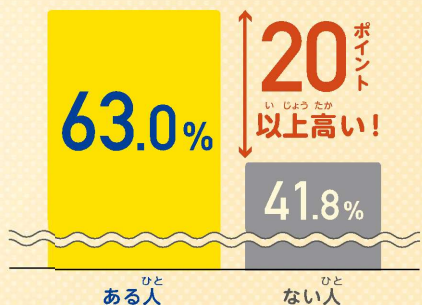

## あなたの背中を見て、将来子どもたちも投票へ

～子どもと一緒に選挙にしよう～

明るい選挙の  
イメージキャラクター  
選挙のめいすいくん

一緒に投票所に入場できるのは、  
18歳未満の子どもです。

子どもの頃に親の投票についていった  
ことのある人・ない人の投票参加の比較

右のグラフのとおり、  
親子連れ投票は  
子どもの将来の投票に  
つながっています。

※H28参院選後の総務省「18歳選挙権に関する意識調査」  
(18～20歳までの男女3,000人に行ったインターネット調査より)