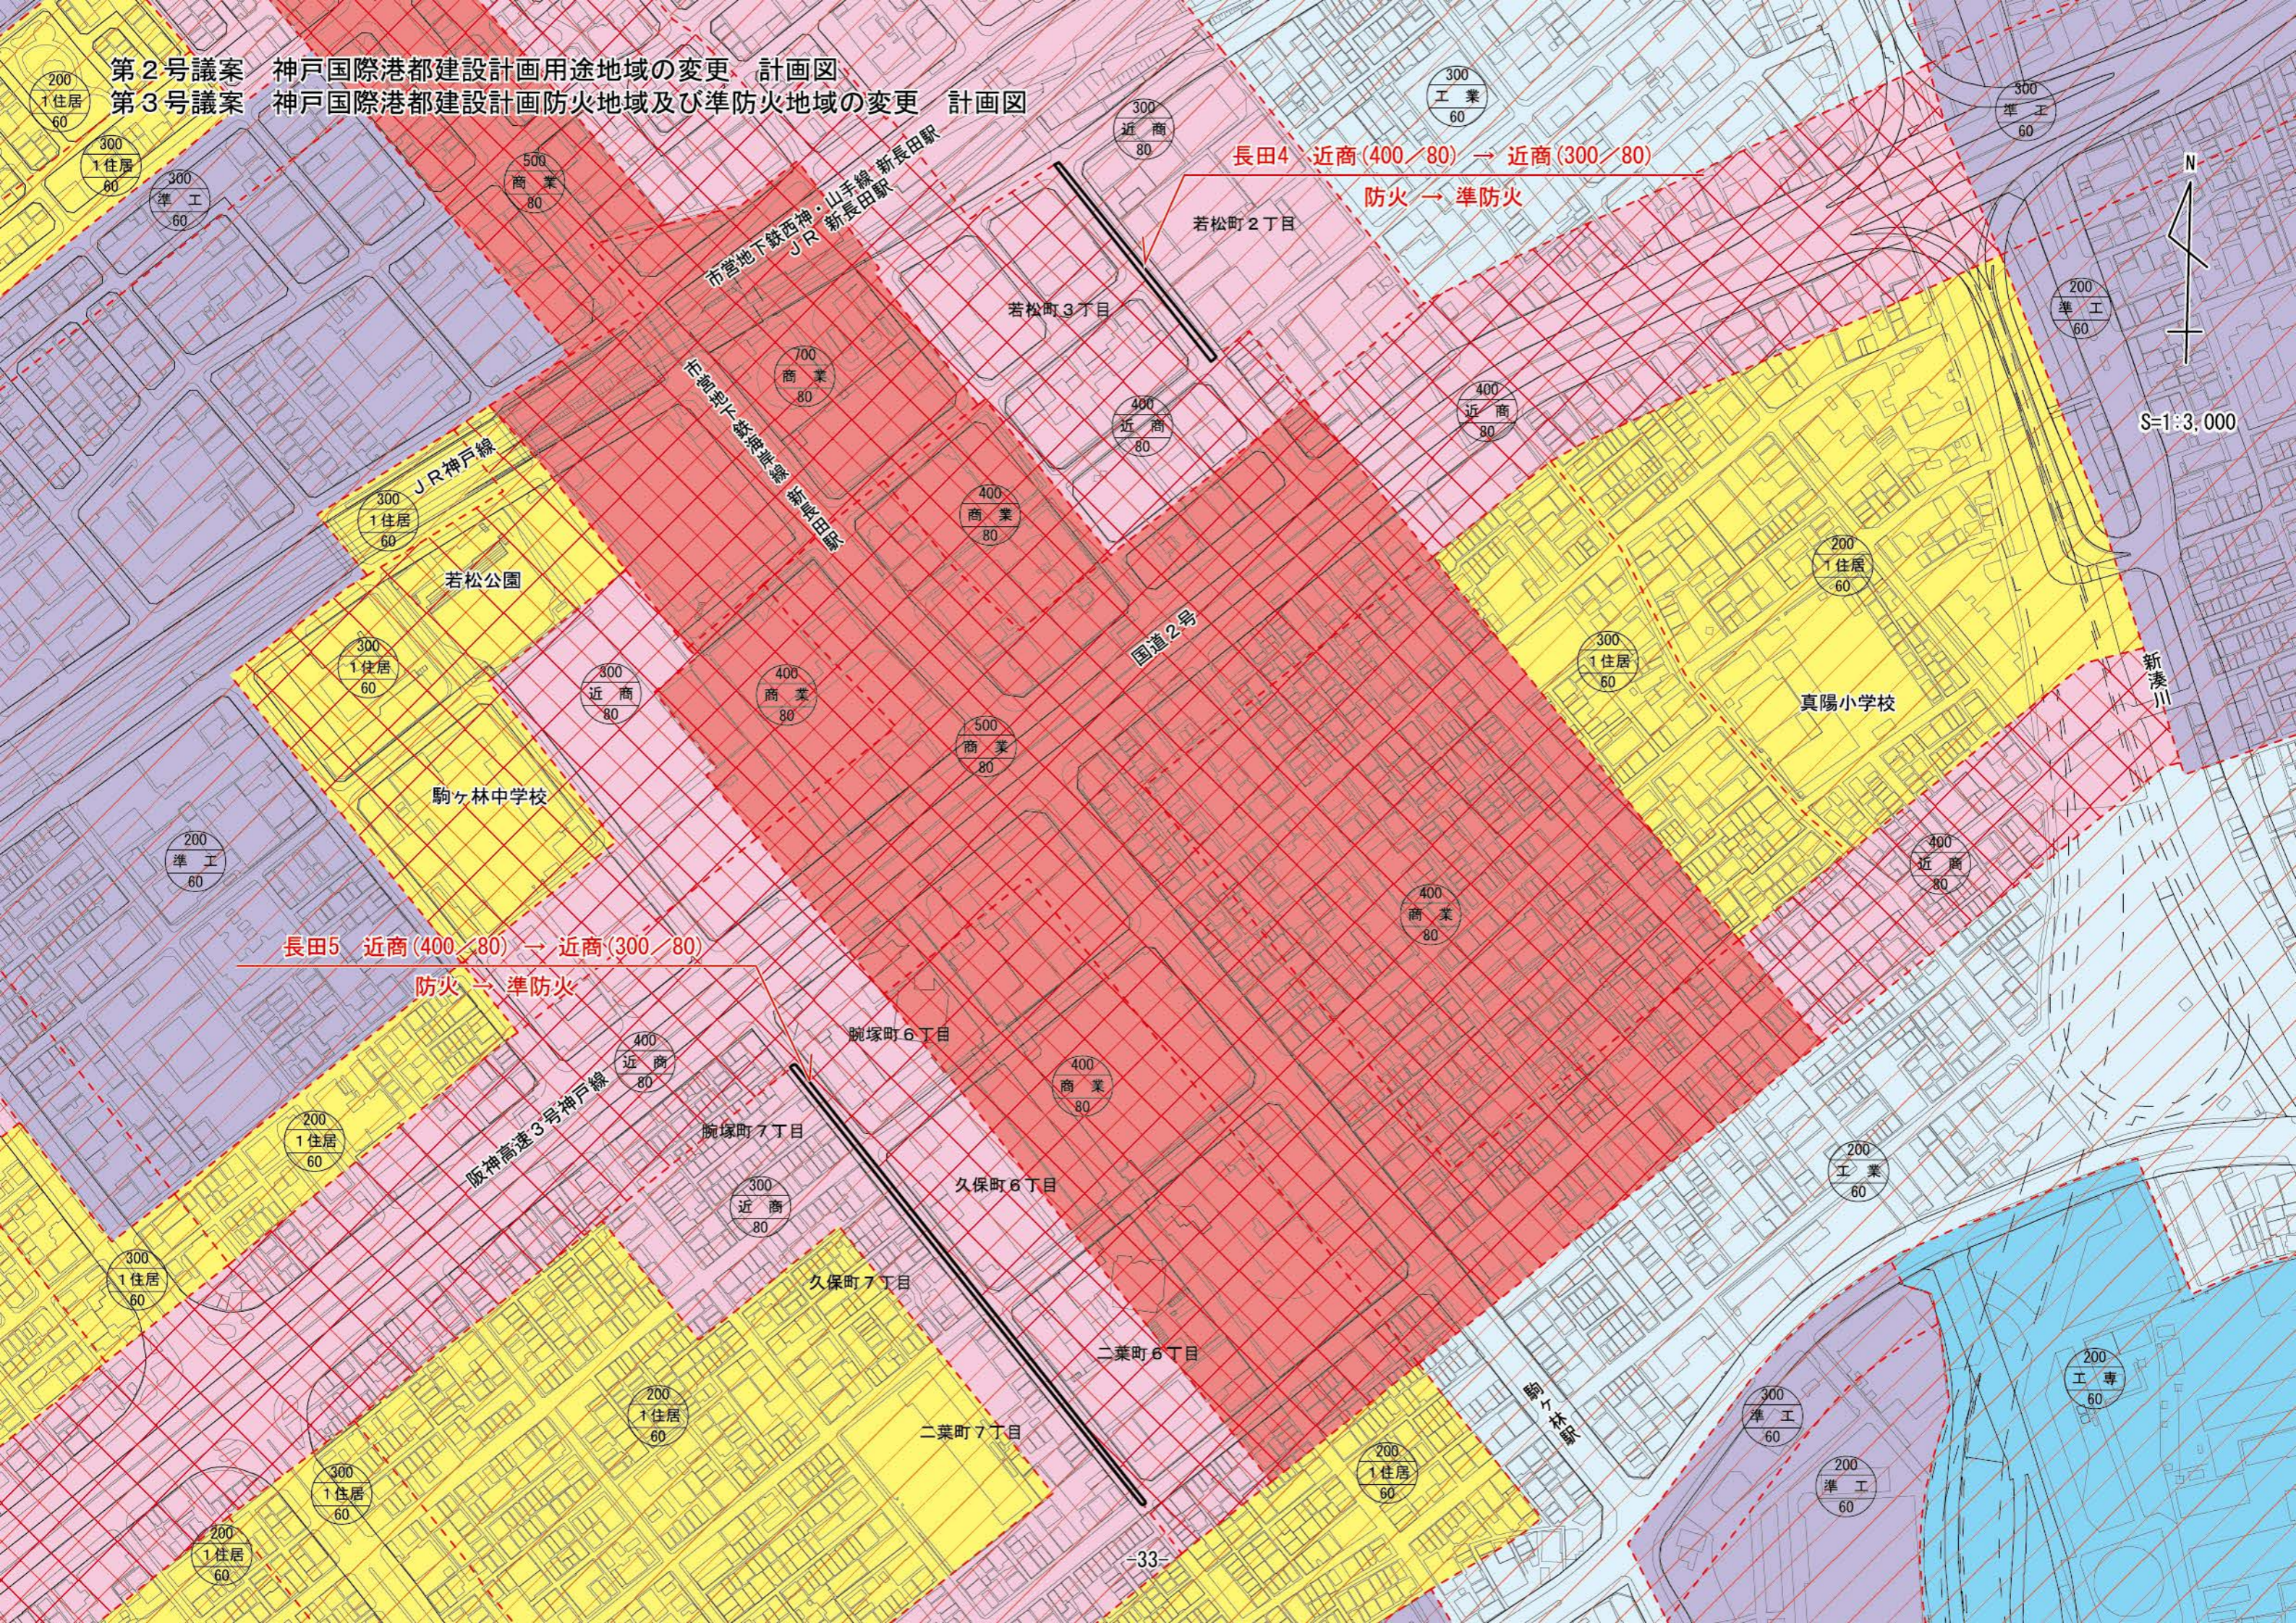

第2号議案 神戸国際港都建設計画用途地域の変更 計画図
 第3号議案 神戸国際港都建設計画防火地域及び準防火地域の変更 計画図

長田4 近商(400/80) → 近商(300/80)

防火 → 準防火

若松町2丁目

若松町3丁目

若松公園

駒ヶ林中学校

真陽小学校

新湊川

長田5 近商(400/80) → 近商(300/80)

防火 → 準防火

腕塚町6丁目

腕塚町7丁目

久保町6丁目

久保町7丁目

二葉町6丁目