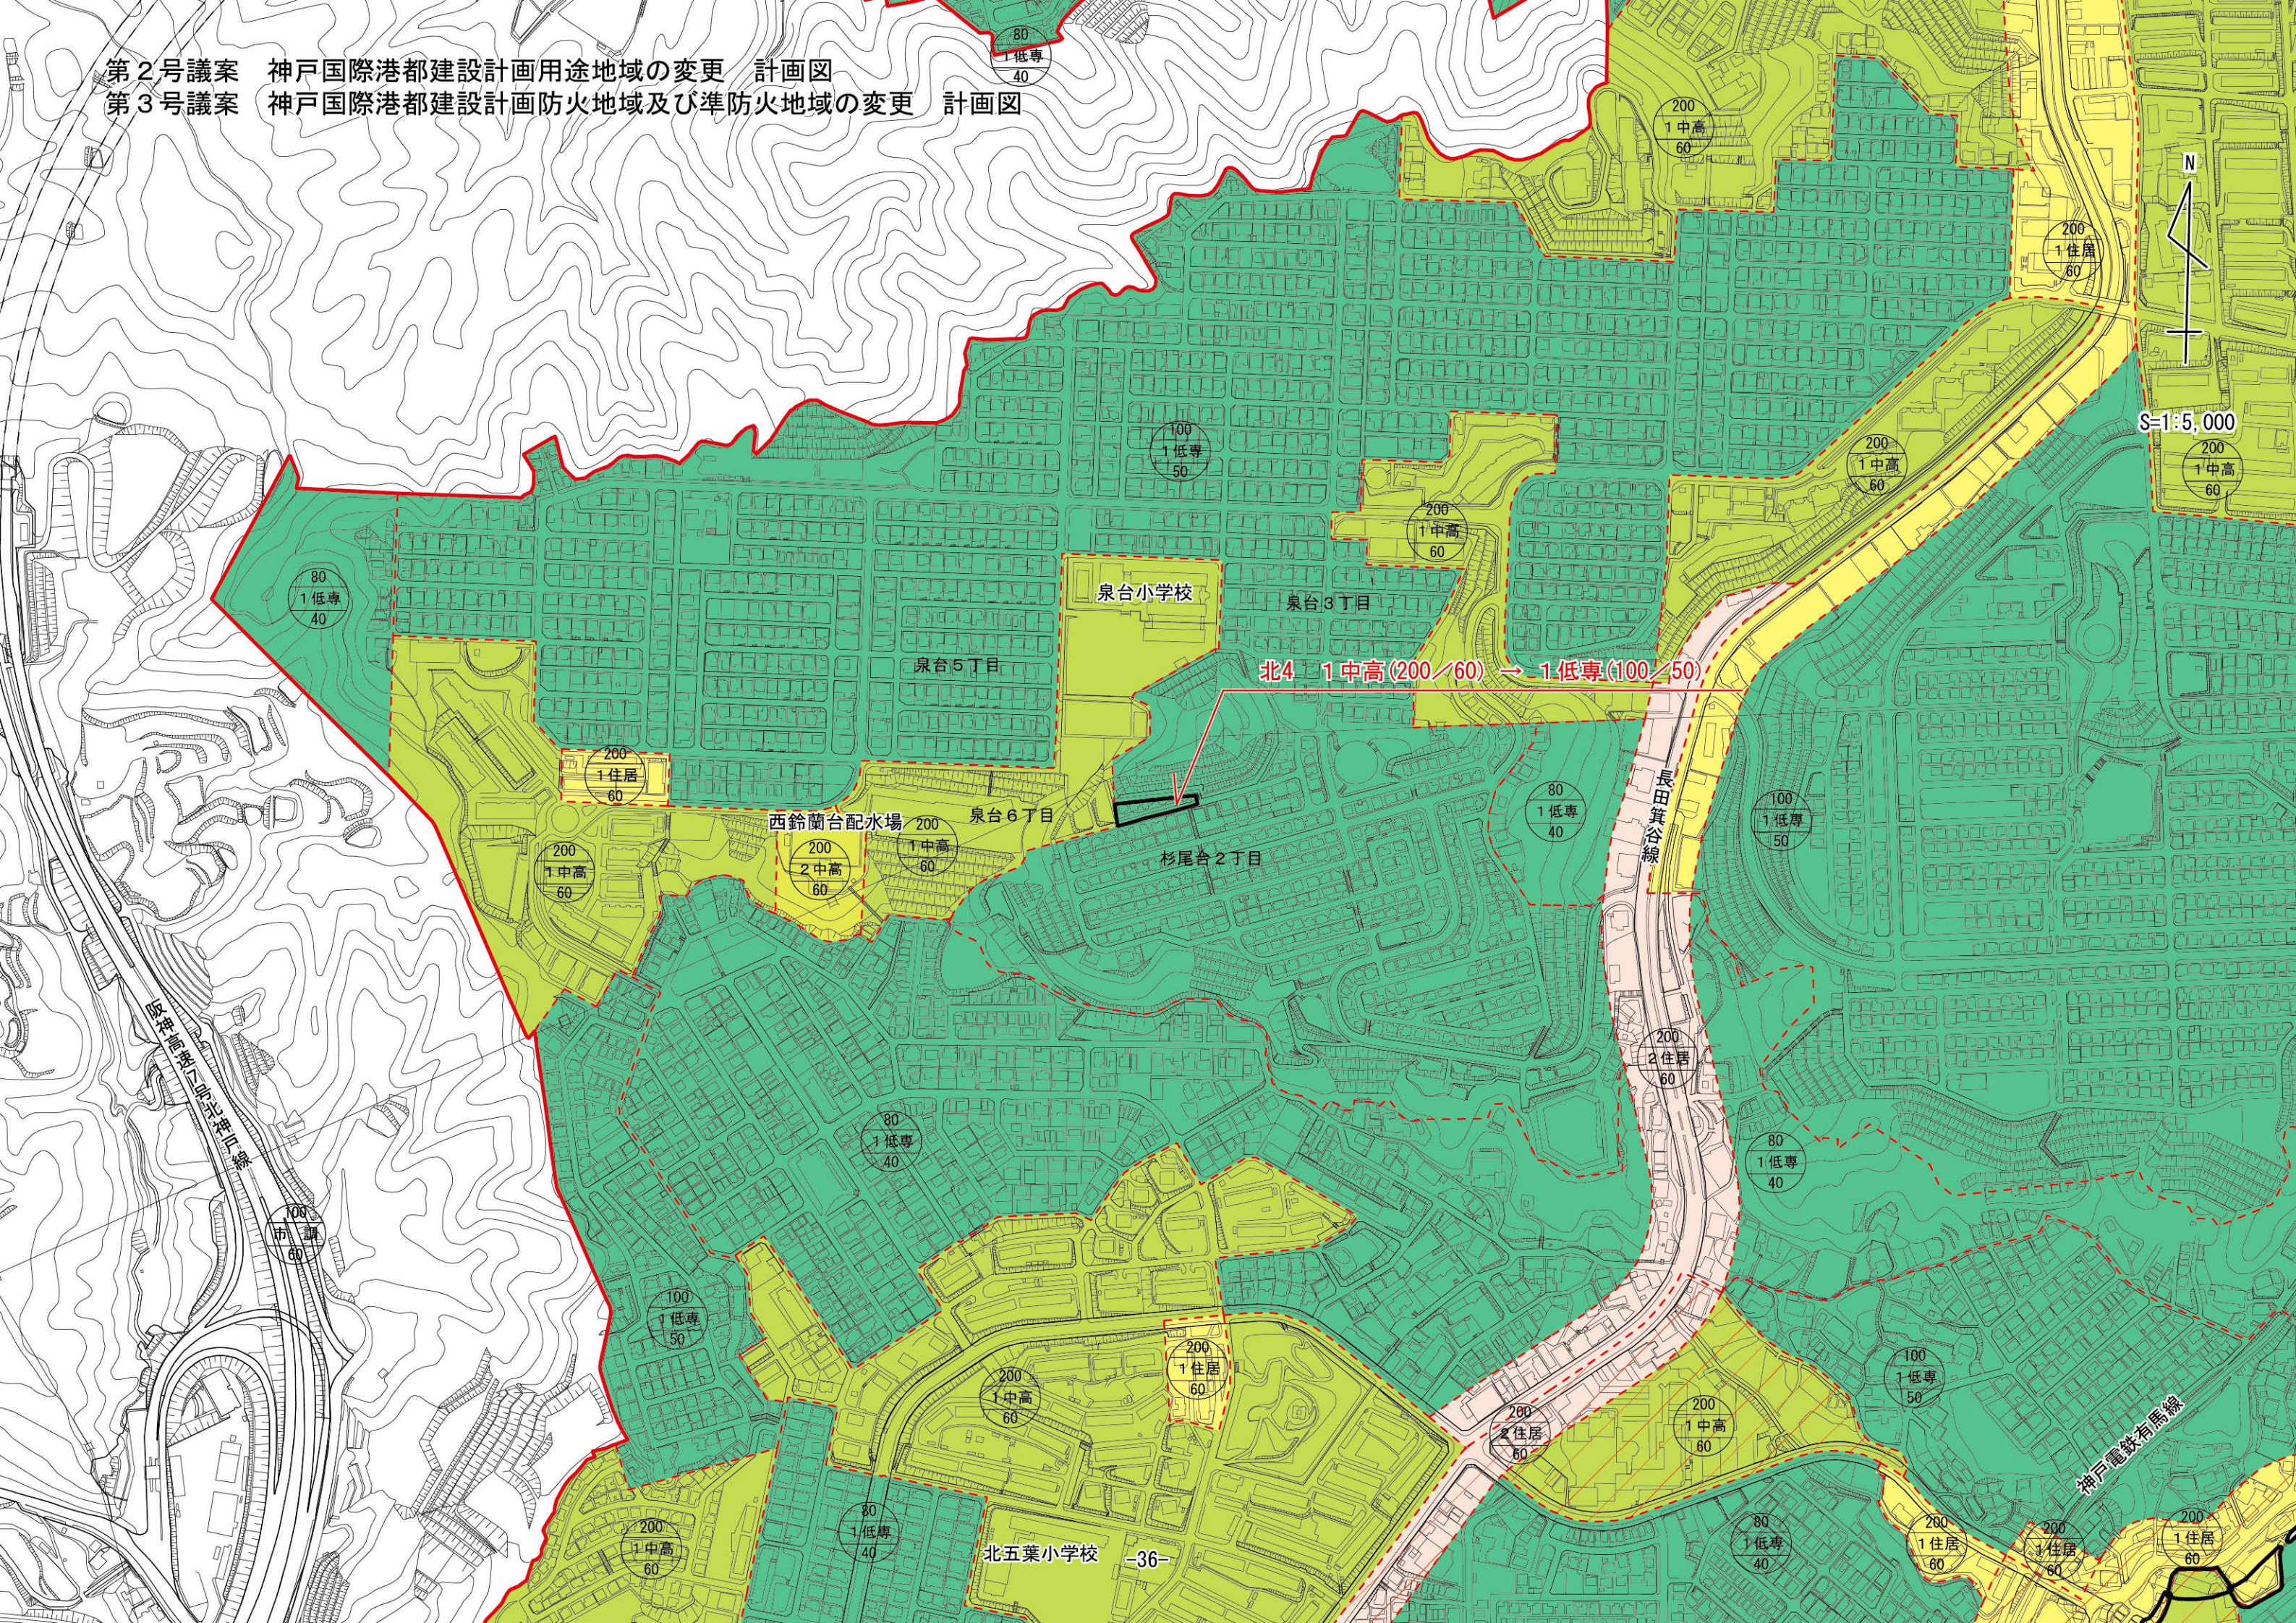

第2号議案
第3号議案

神戸国際港都建設計画用途地域の変更 計画図
神戸国際港都建設計画防火地域及び準防火地域の変更 計画図

S=1:5,000

N

北4 1中高(200/60) → 1低専(100/50)

泉台小学校

泉台3丁目

泉台5丁目

200
1住居
60

西鈴蘭台配水場

200
1中高
60

泉台6丁目

杉尾舎2丁目

長田箕谷線

100
1低専
50

200
2住居
60