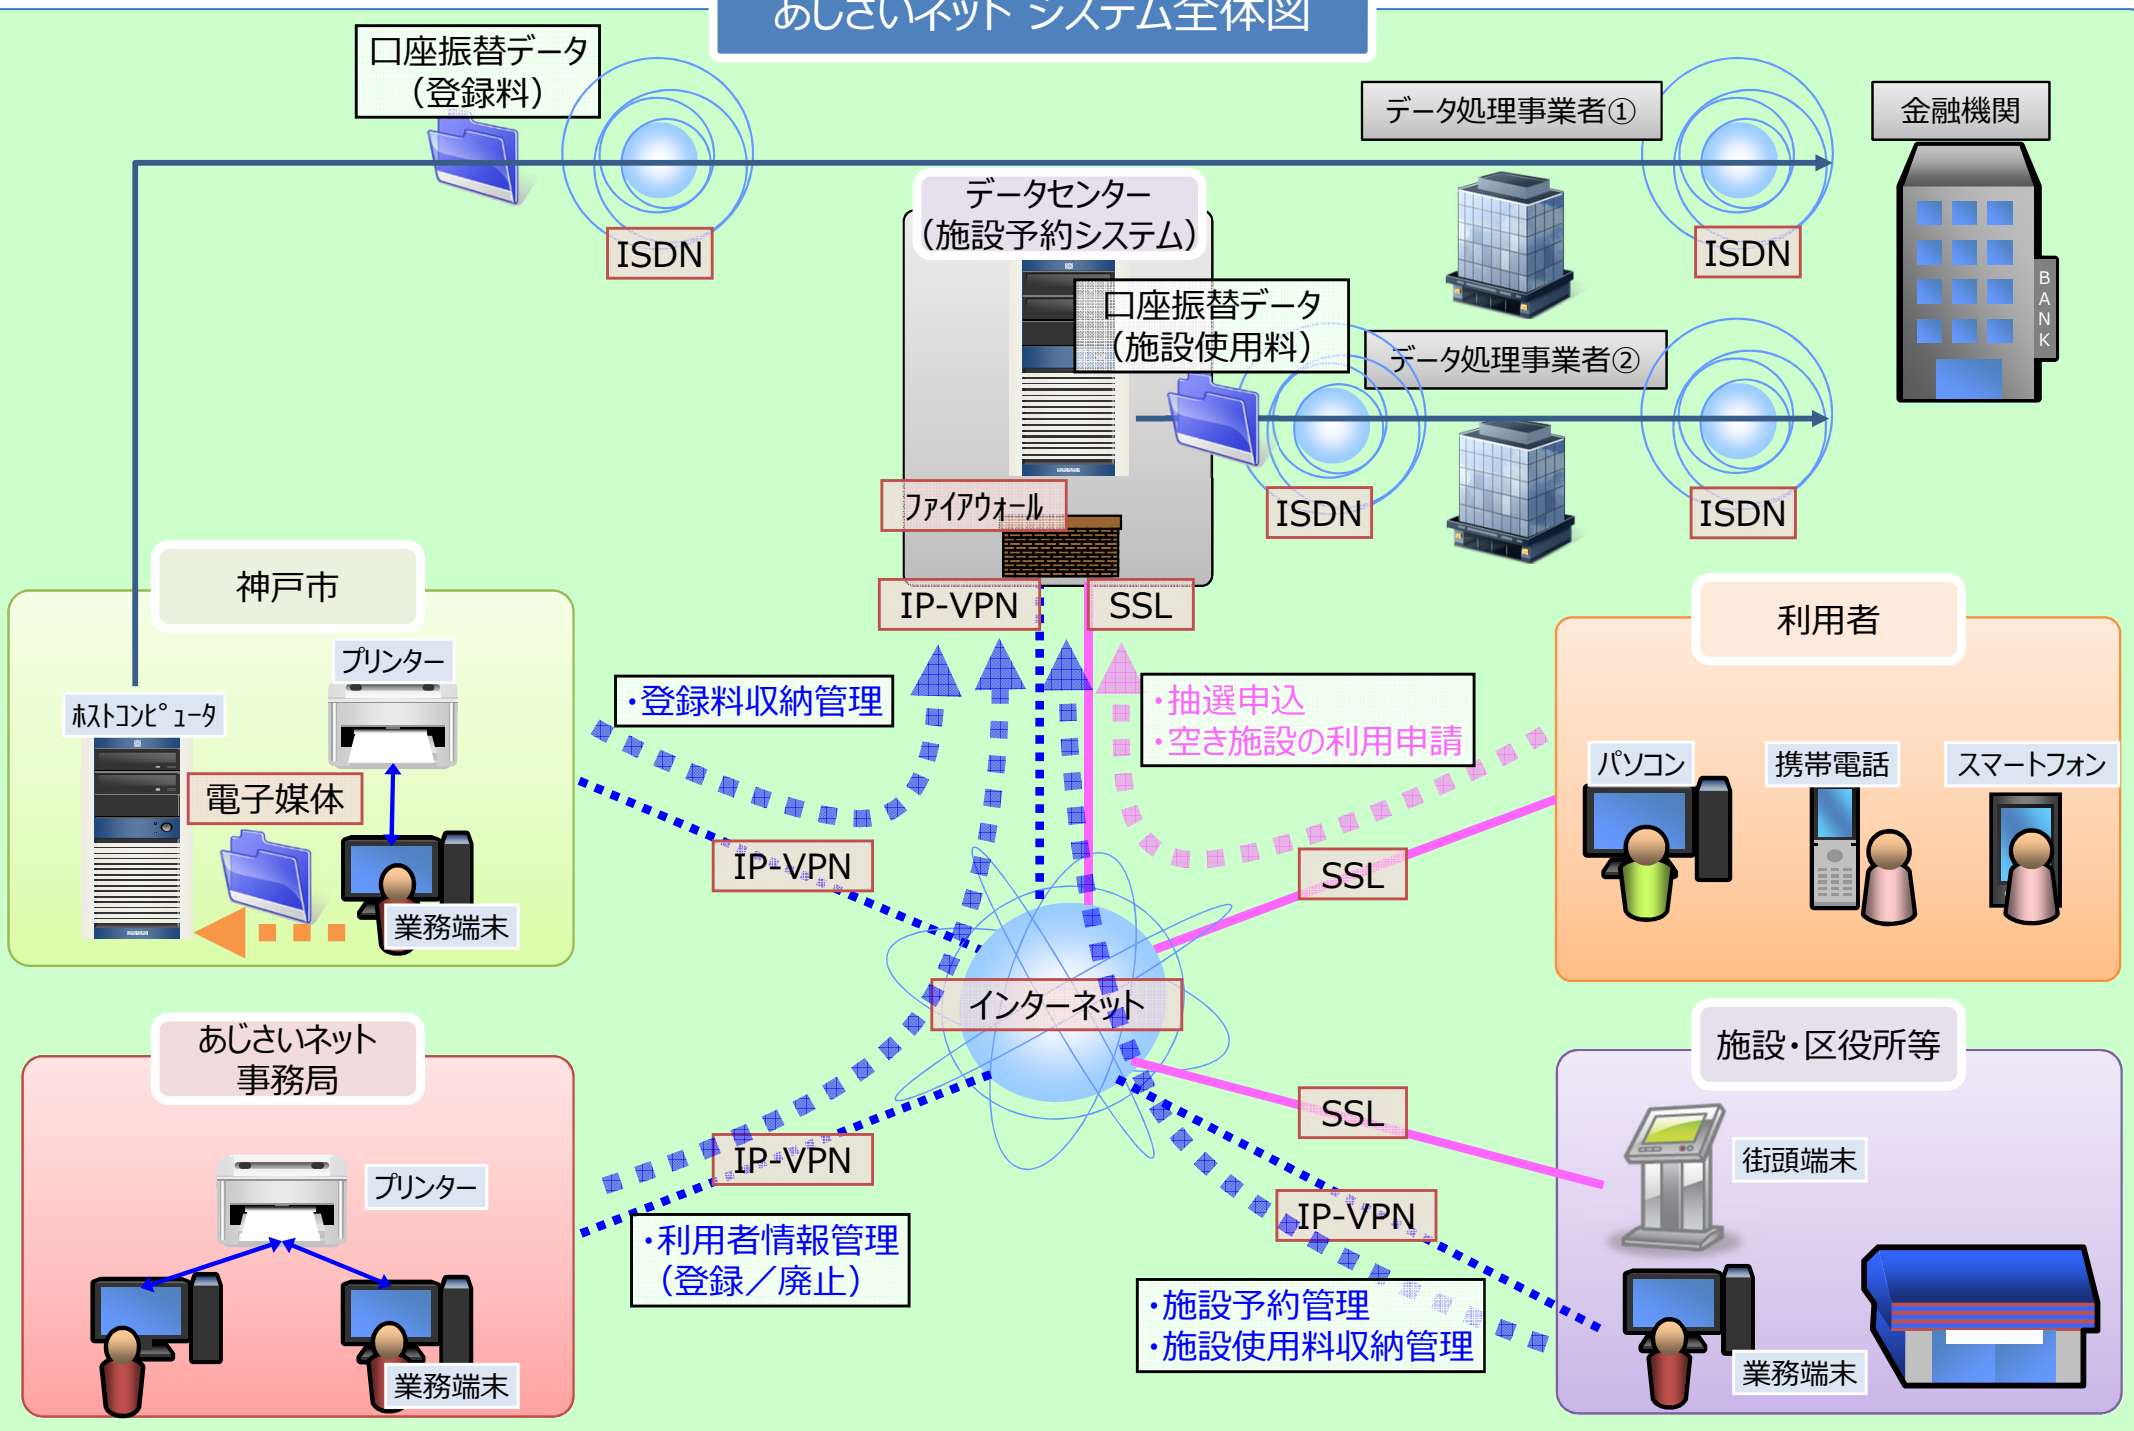

あじさいネット システム全体図

口座振替データ
(登録料)

ISDN

データ処理事業者①

ISDN

金融機関

データセンター
(施設予約システム)

口座振替データ
(施設使用料)

データ処理事業者②

ISDN

ISDN

ファイアウォール

IP-VPN

SSL

神戸市

プリンター

ホストコンピュータ

電子媒体

業務端末

登録料収納管理

抽選申込
空き施設の
利用申請

IP-VPN

SSL

利用者

パソコン

携帯電話

スマートフォン

あじさいネット
事務局

プリンター

業務端末

インターネット

IP-VPN