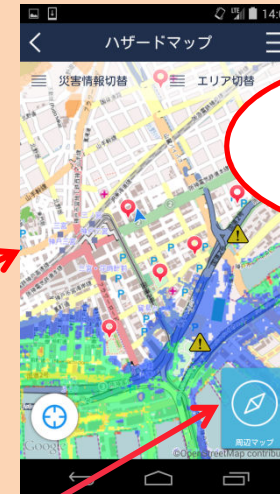

タウン情報

防災情報

施設情報

ホーム画面

ひょうご防災ネットとの連携  
・PUSH通知で利用者に防災情報をお知らせ  
・従来のメールアドレス等の登録が不要

イベント情報

ハザードマップ  
(オフラインでも  
使用可)

周辺マップ  
(ルート案内)

1タップでマップ  
を切り替え

帰宅困難者  
支援機能  
(27年度予定)