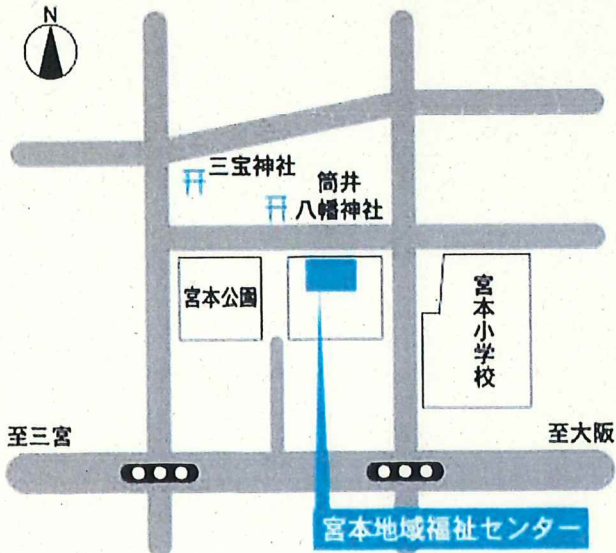

## 《リトミック》

親子で自由に参加できる「親子ひろば」でリトミックを一緒にしましょう！  
お母さん、お友達と一緒に身体でリズムを感じ取り、全身で表現し、音楽の世界を広げてみませんか！

毎月第3水曜日

時間

10:30~11:10

場所：宮本地域福祉センター 2階

神戸市中央区宮本通3丁目1-5 下記地図参照  
お問合せ：☎090-3866-7899（中間 智子）

※AM8:00で警報が出ている場合は中止に致します。