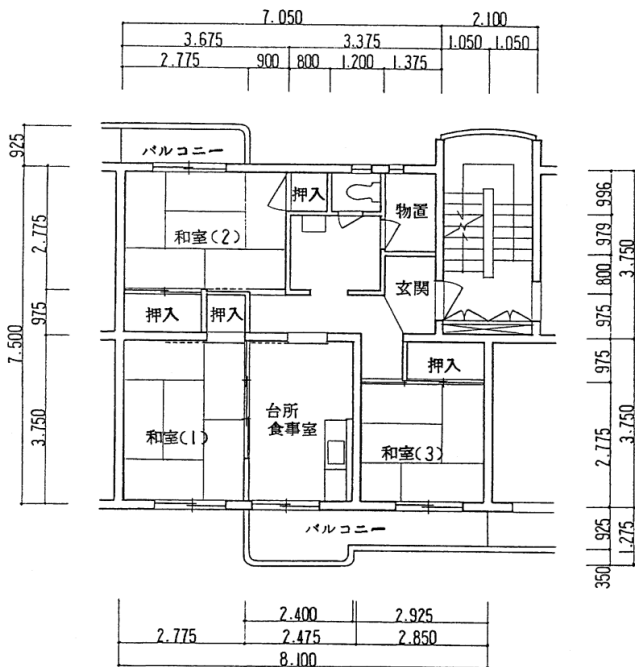

住宅	中落合
間取り	3DK

住戸面積	住戸専用	56.81 m ²
	バルコニー	8.35 m ²
	合計	65.16 m ²
居室面積	和室1	6 帖
	和室2	6 帖
	和室3	4.5 帖
	DK	5.6 帖
備考		