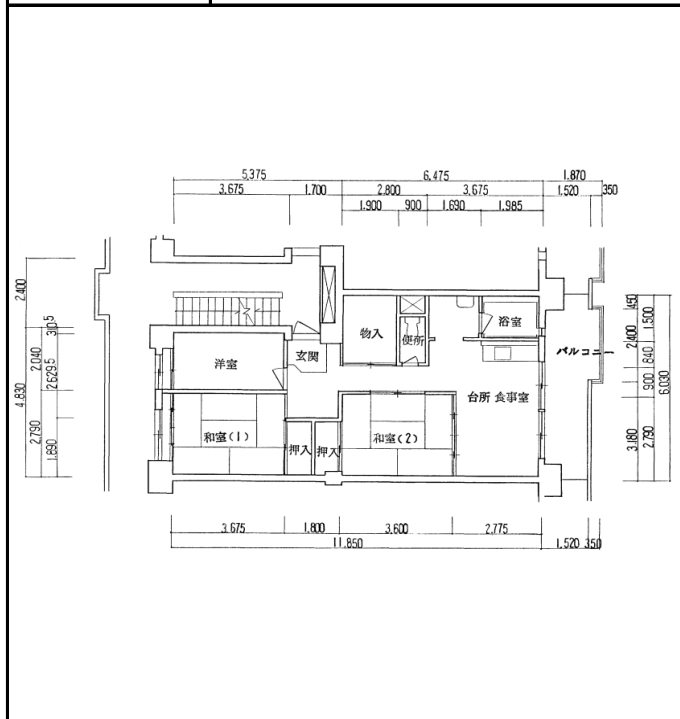

住宅	松風
間取り	3DK

住戸面積	住戸専用	64.47 m <sup>2</sup>
	バルコニー	10.00 m <sup>2</sup>
	合計	74.47 m <sup>2</sup>
居室面積	和室1	6 帖
	和室2	6 帖
	洋室	4 帖
	DK	8.5 帖
備考		