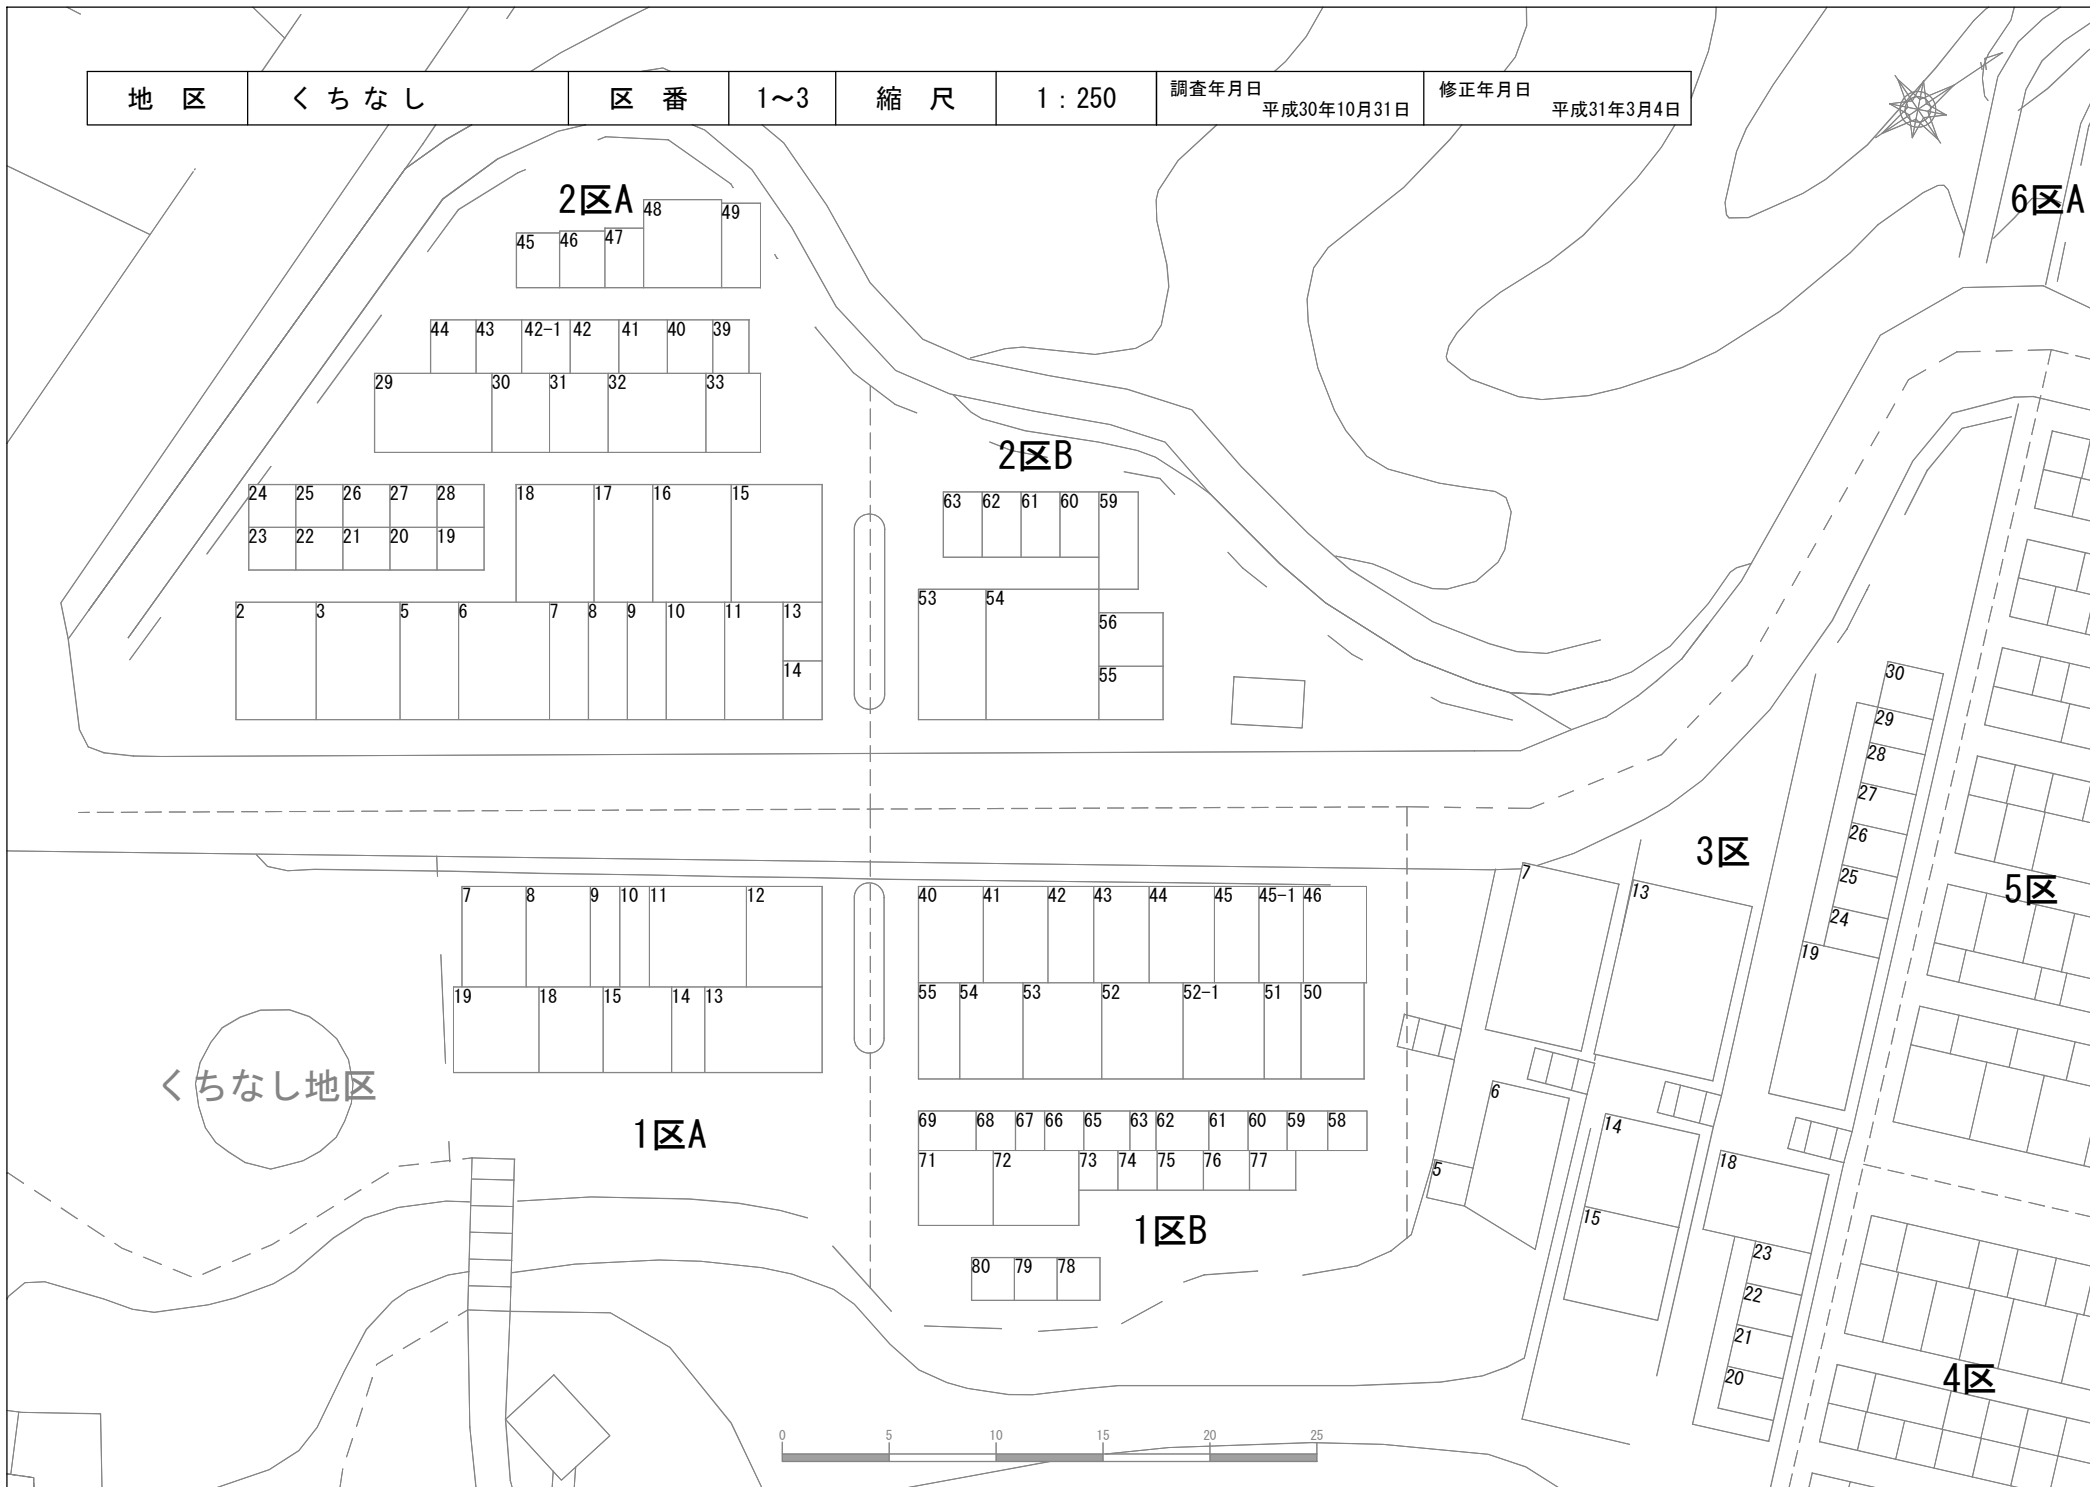

あじさい地区

くちなし地区

くちなし

地区	くちなし	区番	1~15	縮尺	1:800	調査年月日	平成30年10月31日	修正年月日	令和元年11月5日
----	------	----	------	----	-------	-------	-------------	-------	-----------

地区	くちなし	区番	1~3	縮尺	1 : 250	調査年月日	平成30年10月31日	修正年月日	平成31年3月4日
----	------	----	-----	----	---------	-------	-------------	-------	-----------