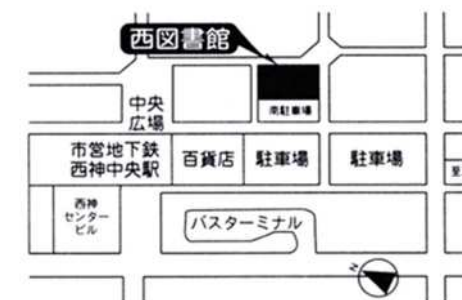

* 日付の下に（第2木）等とある日は振替です。いつもとは違う曜日に巡回しますのでご注意ください♪

※今年度から終了時刻を変更します。（幸陽台東公園・桜が丘東町公園・井吹台中公園）

◎下記の市立図書館と予約図書受取コーナーでも本をお返しいただけます。
 ※カウンターで必ず、「自動車図書館で借りた本」と言って、
自動車図書館カード（青いカード）と本と一緒に職員に手渡してください。

中央図書館	中央区楠町7丁目2-1(大倉山公園内) Tel: 371-3351
東灘図書館	東灘区住吉東町2丁目3-40 Tel: 858-8773
灘図書館	灘区永手町4丁目2-1(フォレスタ六甲2階) Tel: 854-5560
三宮図書館	中央区雲井通5丁目1-2(勤労会館1階) Tel: 251-5015 ※2022年夏頃 仮移転
北図書館	北区鈴蘭台西町1丁目22-1(北区文化センター2・3階) Tel: 592-7573
北神図書館	北区藤原台中町1丁目2-2(エコールリラ南館4階) Tel: 981-8210
兵庫図書館	兵庫区駅南通5丁目1-1(チャンネルタウン イースト2階) Tel: 682-9501
新長田図書館	長田区細田町7丁目1-27(市営細田住宅2階) Tel: 691-1600
須磨図書館	須磨区中島町1丁目2-3(須磨区文化センター1階) Tel: 735-7444
名谷図書館	須磨区中落合2丁目2番4号(大丸須磨店4階) Tel: 742-6560
垂水図書館	垂水区日向1丁目5-1(レバンテ垂水2番館1階) Tel: 709-7712
西図書館	西区糀台5丁目6-1(西区文化センター1階) Tel: 991-8311 ※2022年9月頃 移転

◎ 休館日・開館時間に関しては各館にお問い合わせください

[北図書館]

[須磨図書館]

[名谷図書館]

[北神図書館]

[垂水図書館]

[西図書館] ※2022年9月頃まで

自動車図書館に関するお問い合わせ、ご連絡等は