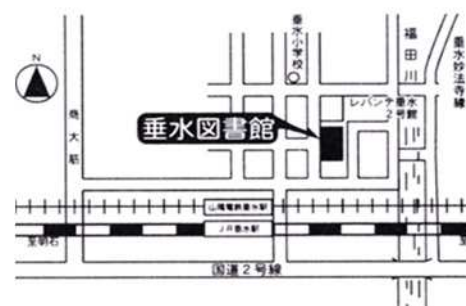

* 日付の下に（第2木）等とある日は振替です。いつもとは違う曜日に巡回しますのでご注意ください♪

※今年度から終了時刻を変更します。（幸陽台東公園・桜が丘東町公園・井吹台中公園）

◎下記の市立図書館と予約図書受取コーナーでも本をお返しいただけます。
 ※カウンターで必ず、「自動車図書館で借りた本」と言って、
自動車図書館カード（青いカード）と本と一緒に職員に手渡してください。

中央図書館	中央区楠町7丁目2-1(大倉山公園内) Tel: 371-3351
東灘図書館	東灘区住吉東町2丁目3-40 Tel: 858-8773
灘図書館	灘区永手町4丁目2-1(フォレスタ六甲2階) Tel: 854-5560
三宮図書館	中央区雲井通5丁目1-2(勤労会館1階) Tel: 251-5015 ※2022年夏頃 仮移転
北図書館	北区鈴蘭台西町1丁目22-1(北区文化センター2・3階) Tel: 592-7573
北神図書館	北区藤原台中町1丁目2-2(エコールリラ南館4階) Tel: 981-8210
兵庫図書館	兵庫区駅南通5丁目1-1(チャンネルタウン イースト2階) Tel: 682-9501
新長田図書館	長田区細田町7丁目1-27(市営細田住宅2階) Tel: 691-1600
須磨図書館	須磨区中島町1丁目2-3(須磨区文化センター1階) Tel: 735-7444
名谷図書館	須磨区中落合2丁目2番4号(大丸須磨店4階) Tel: 742-6560
垂水図書館	垂水区日向1丁目5-1(レバンテ垂水2番館1階) Tel: 709-7712
西図書館	西区糀台5丁目6-1(西区文化センター1階) Tel: 991-8311 ※2022年9月頃 移転

◎ 休館日・開館時間に関しては各館にお問い合わせください

[北図書館]

[須磨図書館]

[名谷図書館]

[北神図書館]

[垂水図書館]

[西図書館] ※2022年9月頃まで

自動車図書館に関するお問い合わせ、ご連絡等は