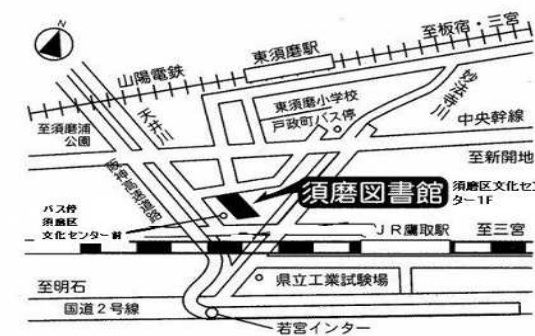

* 日付の下に（第2木）等とある日は振替です。いつもとは違う曜日に巡回しますのでご注意ください♪

※今年度から終了時刻を変更します。（幸陽台東公園・桜が丘東町公園・井吹台中公園）

◎下記の市立図書館と予約図書受取コーナーでも本をお返しいただけます。
 ※カウンターで必ず、「自動車図書館で借りた本」と言って、
自動車図書館カード（青いカード）と本と一緒に職員に手渡してください。

中央図書館	中央区楠町7丁目2-1(大倉山公園内) Tel: 371-3351
東灘図書館	東灘区住吉東町2丁目3-40 Tel: 858-8773
灘図書館	灘区永手町4丁目2-1(フォレスタ六甲2階) Tel: 854-5560
三宮図書館	中央区雲井通5丁目1-2(勤労会館1階) Tel: 251-5015 ※2022年夏頃 仮移転
北図書館	北区鈴蘭台西町1丁目22-1(北区文化センター2・3階) Tel: 592-7573
北神図書館	北区藤原台中町1丁目2-2(エコールリラ南館4階) Tel: 981-8210
兵庫図書館	兵庫区駅南通5丁目1-1(チャンネルタウン イースト2階) Tel: 682-9501
新長田図書館	長田区細田町7丁目1-27(市営細田住宅2階) Tel: 691-1600
須磨図書館	須磨区中島町1丁目2-3(須磨区文化センター1階) Tel: 735-7444
名谷図書館	須磨区中落合2丁目2番4号(大丸須磨店4階) Tel: 742-6560
垂水図書館	垂水区日向1丁目5-1(レバンテ垂水2番館1階) Tel: 709-7712
西図書館	西区糀台5丁目6-1(西区文化センター1階) Tel: 991-8311 ※2022年9月頃 移転

◎ 休館日・開館時間に関しては各館にお問い合わせください

[北図書館]

[須磨図書館]

[名谷図書館]

[北神図書館]

[垂水図書館]

[西図書館] ※2022年9月頃まで

自動車図書館に関するお問い合わせ、ご連絡等は