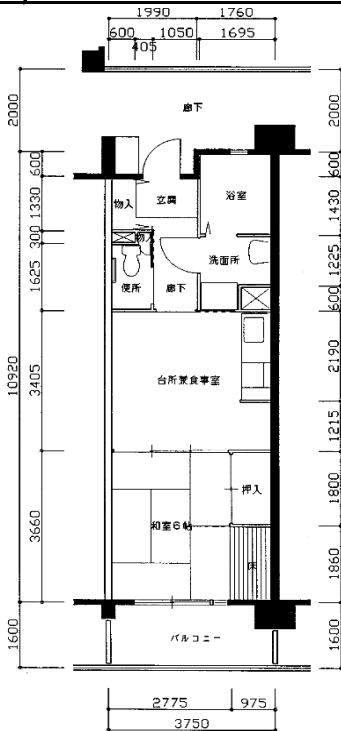

住宅	川西
間取り	1DK

住戸面積	住戸専用	39.76 m ²
	バルコニー	6.00 m ²
	合計	45.76 m ²
居室面積	和室	6.0 帖
	DK	7.7 帖
備考		