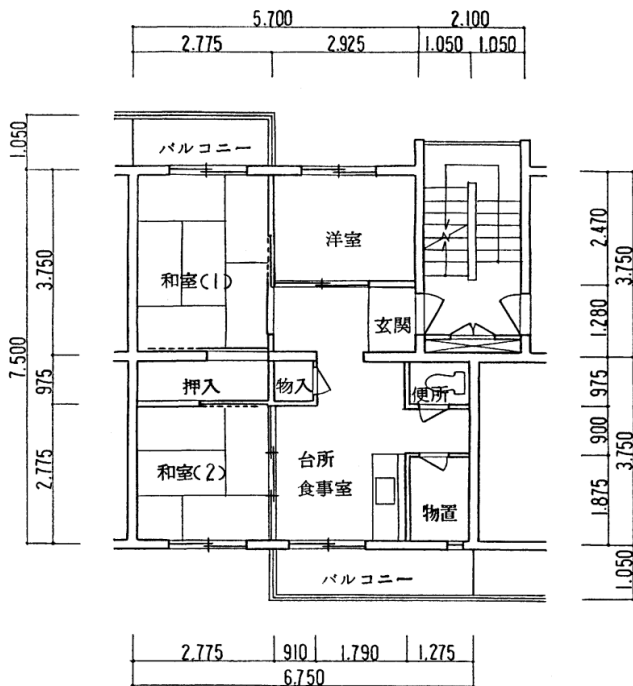

住宅	禅昌寺
間取り	3DK

住戸面積	住戸専用	46.68 m <sup>2</sup>
	バルコニー	7.08 m <sup>2</sup>
	合計	53.76 m <sup>2</sup>
居室面積	和室1	6 帖
	和室2	4 帖
	洋室	4 帖
	DK	5.5 帖
備考		