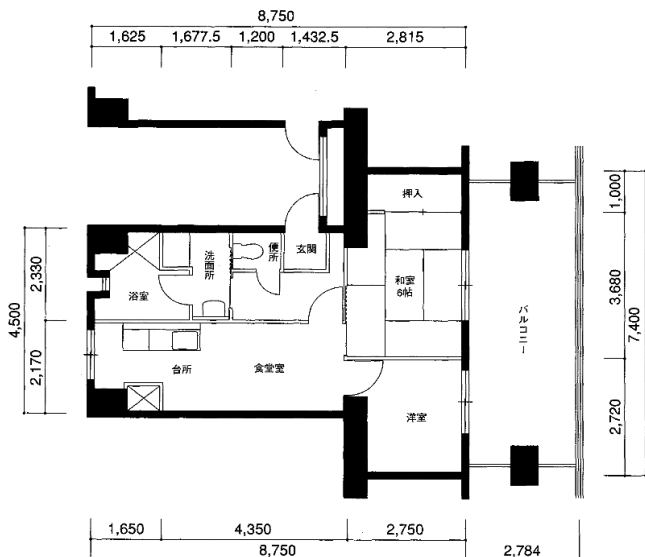

住宅	旭中央
間取り	2DK

住戸面積	住戸専用	47.35 m ²
	バルコニー	17.87 m ²
	合計	65.22 m ²
居室面積	和室	6.0 帖
	洋室	4.5 帖
	DK	7.4 帖
備考		