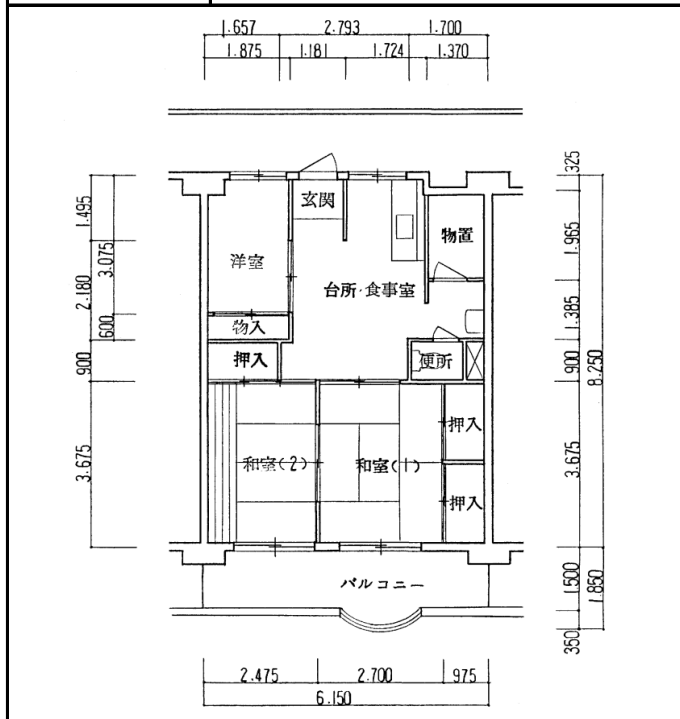

住宅	大池西
間取り	3DK

住戸面積	住戸専用	50.29 m ²
	バルコニー	9.63 m ²
	合計	59.92 m ²
居室面積	和室1	6 帖
	和室2	4 帖
	洋室	3.5 帖
	DK	6.9 帖
備考		