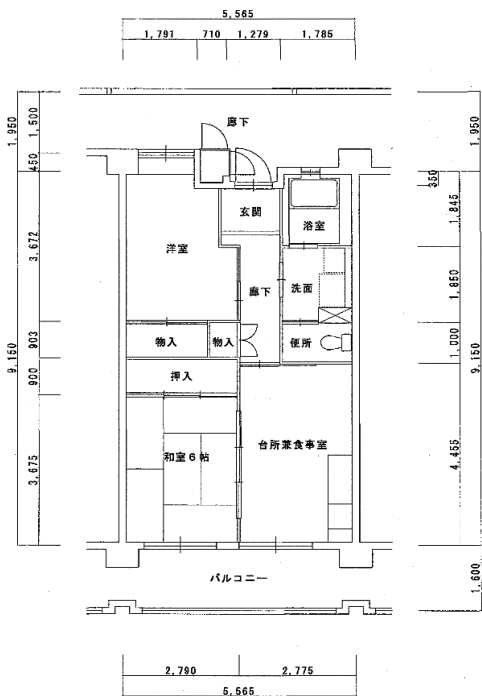

住宅	弓の木
間取り	2DK

住戸面積	住戸専用	53.15 m <sup>2</sup>
	バルコニー	2.93 m <sup>2</sup>
	合計	56.08 m <sup>2</sup>
居室面積	和室	6.0 帖
	洋室	5.5 帖
	DK	7.5 帖
備考	反転タイプあり	