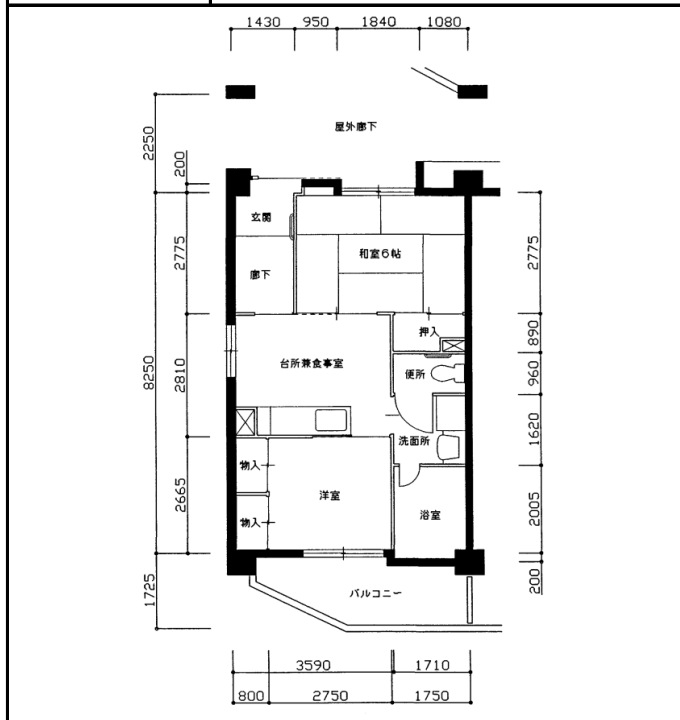

住宅	真野ふれあい
間取り	2DK

住戸面積	住戸専用	44.99 m ²
	バルコニー	7.02 m ²
	合計	52.01 m ²
居室面積	和室	6 帖
	洋室	4.5 帖
	DK	6 帖
備考	別途共用部5m ² あり	