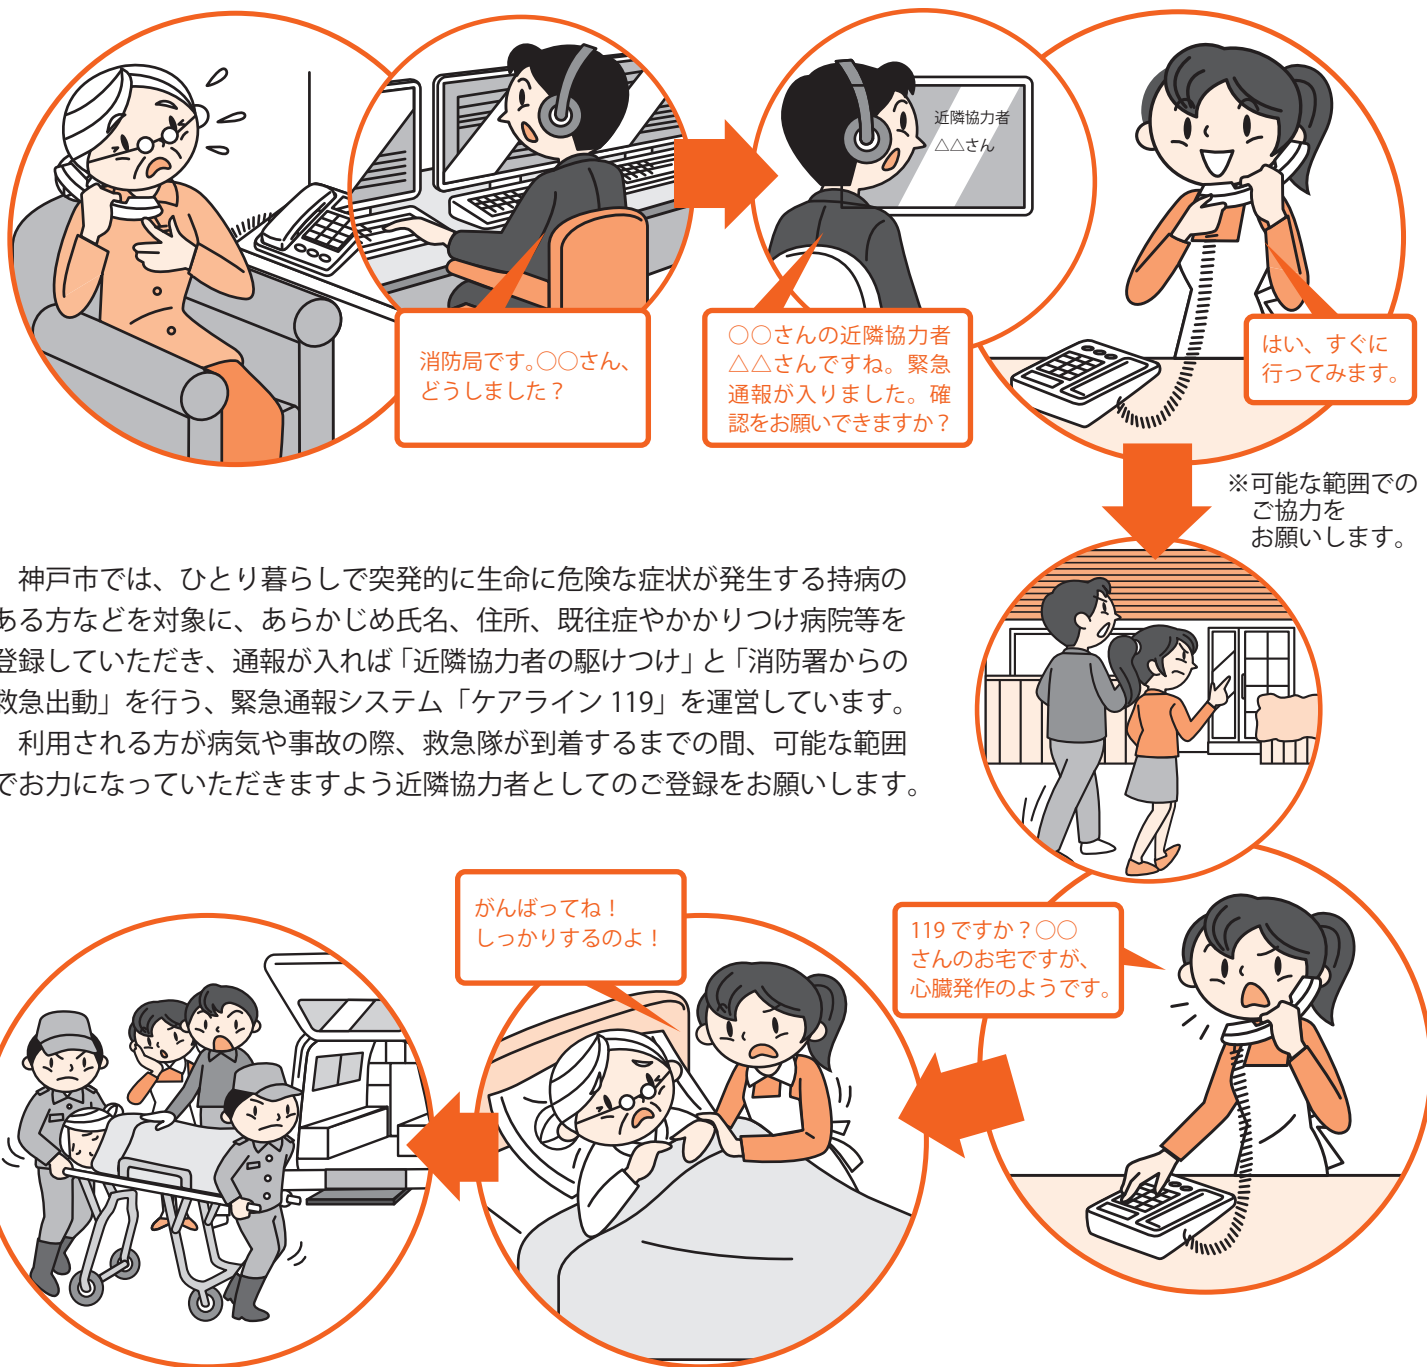

ケアライン119

近隣協力者のしおり

市内各消防署の電話番号

東灘消防署……843-0119
灘消防署……882-0119
中央消防署……241-0119
兵庫消防署……512-0119

北消防署……591-0119
長田消防署……578-0119
須磨消防署……735-0119
北須磨出張所……791-0119

垂水消防署……786-0119
西消防署……961-0119
水上消防署……302-0119
消防局予防課……325-8510