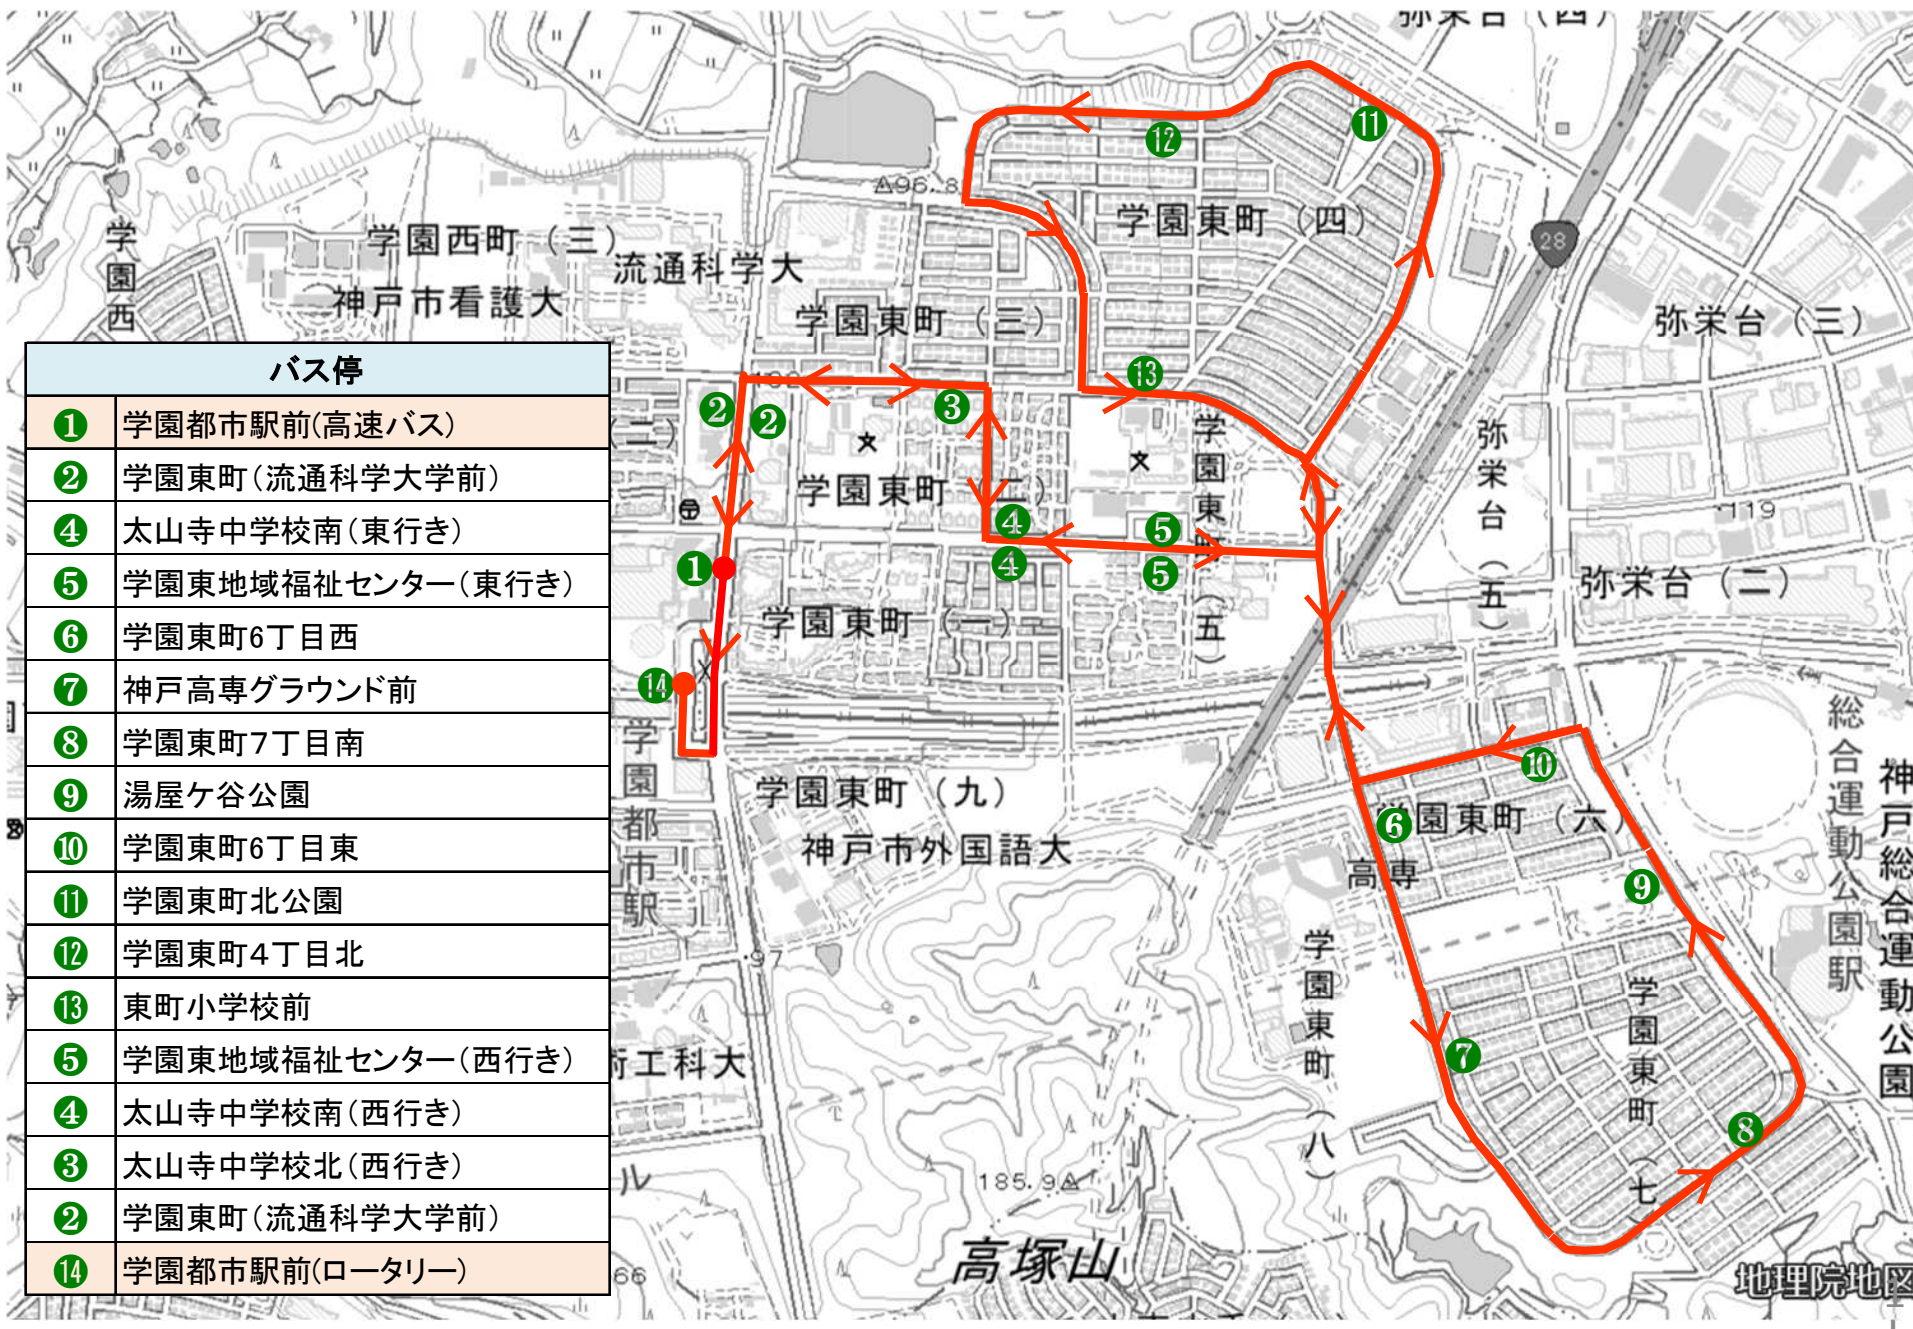

口運行ルート

バス停	
①	学園都市駅前(高速バス)
②	学園東町(流通科学大学前)
④	太山寺中学校南(東行き)
⑤	学園東地域福祉センター(東行き)
⑥	学園東町6丁目西
⑦	神戸高专グラウンド前
⑧	学園東町7丁目南
⑨	湯屋ヶ谷公園
⑩	学園東町6丁目東
⑪	学園東町北公園
⑫	学園東町4丁目北
⑬	東町小学校前
⑤	学園東地域福祉センター(西行き)
④	太山寺中学校南(西行き)
③	太山寺中学校北(西行き)
②	学園東町(流通科学大学前)
⑭	学園都市駅前(ロータリー)