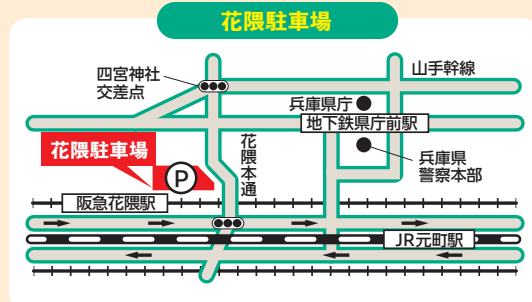

阪急神戸線 1日乗り放題+入園券

乗り放題でオトク!
1,200円

キャンペーン **2**

▶▶ 市バスをご利用の方

(92/100/102系統)

行きと帰りの市バス乗車券+入園券

230円オトク!
830円

「神戸市営地下鉄QR1日乗車券(980円)」も併用してご利用いただけます!

キャンペーン **3**

▶▶ 地下鉄と市バスをご利用の方

(西神・山手線) (92系統)

行きと帰りの地下鉄と市バスの
乗車券+入園券

最大310円オトク!
全駅対象 **1,570円**
名谷駅以东 **1,400円**

キャンペーン **4**

▶▶ 車をご利用の方

市営三宮駐車場・花隈駐車場

上記駐車場を利用し、公共交通機関などで来園した場合

駐車料金 **5時間無料**

通常(3時間無料)より
2時間長くてオトク!

※5月17日(日)は、神戸まつりのため、三宮駐車場は利用できません。

▶ 駐車券を動物園管理事務所で提示してください。

P

王子公園駐車場のご利用は

事前予約でスムーズに! 利用料金 **1,400円**

週末やGWは駐車場利用の混雑が予想されます。周辺道路の渋滞緩和とより便利に王子動物園にアクセスできるよう、期間中の土・日・祝日、王子公園駐車場は予約なしでは駐車できません。

4/25~5/31の土・日曜、祝日は、駐車場の事前予約が必要になります。

※5月30日(土)は六甲ファミリーまつりのため王子公園駐車場は利用できません。「オトクな4つのキャンペーン」をご利用ください。

「オトクな4つのキャンペーン」と「王子公園駐車場の事前予約※」の実施期間は下記の通り