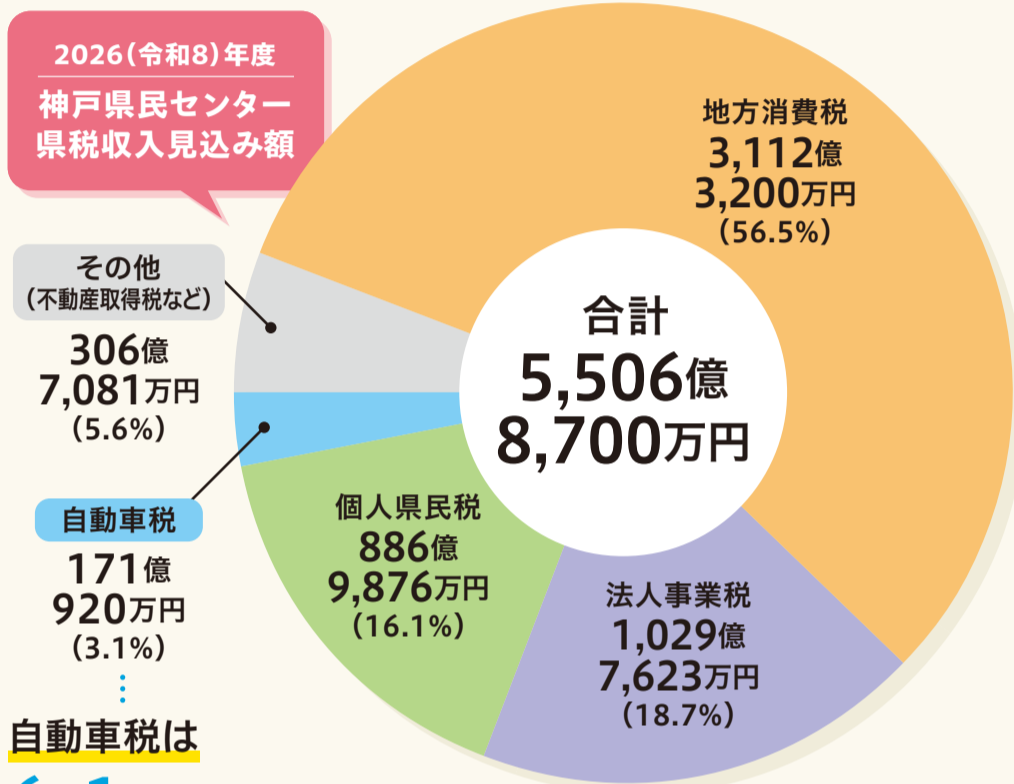

崖崩れから人命を守るため、擁壁工事等の急傾斜地対策を実施(写真は垂水区)。

神戸県民センターからのお知らせ

神戸版の問い合わせは ▶ 神戸県民センター県民躍動室総務防災課へ 〒653-8767 神戸市長田区二葉町5-1-32

☎078-647-9071 F 078-642-1010

困ったとき、まずは[さわやか県民相談]へ
☎0120-16-7830
携帯電話からは☎078-360-8511
平日(祝日等を除く)9時~17時30分

みんなで支える / 「兵庫」の未来

神戸県民センターの県税収入は県全体の約60%を占めています。皆さんが納めた県税は、安心して暮らせるまちづくりや教育、医療、災害対策など、兵庫の未来を支える取り組みに役立てられています。

問 神戸県税事務所 ☎078-647-9113 F 078-642-1021

自動車税は **6月1日**までに納付を

自動車税は4月1日現在の車の所有者(割賦販売の場合は使用者)に毎年課されます。5月初旬に届く納税通知書で、納期限までに納付をお願いします。

※軽自動車・オートバイには軽自動車税(市税)が課されます。詳しくは神戸市役所へ
※身体障害者手帳等を持っている人は減免できる場合があります
※車検の際、納付後1週間以降であれば車検用納税証明書の省略が可能です

●多様な納税方法(金融機関やコンビニエンスストア等)があります。

詳しくはこちら

●住所変更した場合の手続きはこちら

④自動車税第1課(東灘・灘・中央・兵庫・北区)、第2課(長田・須磨・垂水・西区)
☎078-647-9158、9157 F 078-642-1024

法人関係税の納付は便利なeLTAX電子納税で

自宅や会社から、全国の地方公共団体へ一括納付が可能です。
※領収証書が必要な場合は、金融機関窓口で納付してください
※りそな銀行と関西みらい銀行では、「eL-QR」の印字がない納付書は、窓口で納付できません

問 神戸県税事務所管理課 ☎078-647-9120 F 078-642-1024

就任あいさつ

このたび、神戸県民センター長に就任しました小倉です。神戸は、海と山が育む美しい自然と景観、息づく歴史と洗練された文化、伝統と先端技術が共存する産業、そして彩り豊かな農作物など魅力あふれる都市です。県民センターは、このような多彩な神戸の魅力を生かし、生き生きと安心して暮らせる地域づくりを進めてまいります。どうぞよろしく申し上げます。