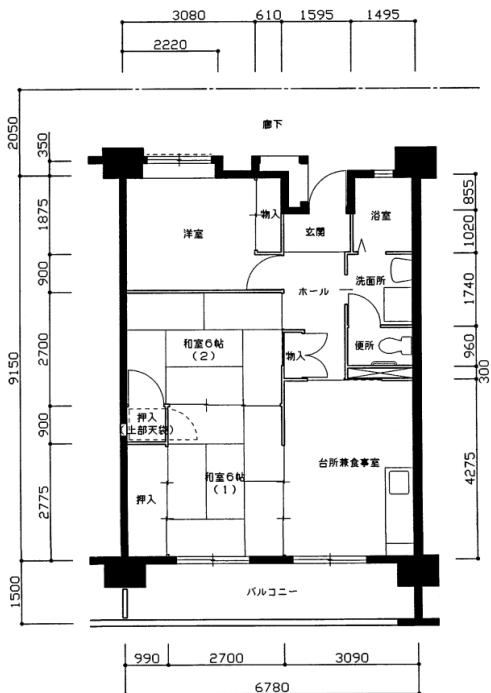

住宅	北舞子第四
間取り	3DK

住戸面積	住戸専用	60.73 m <sup>2</sup>
	バルコニー	10.17 m <sup>2</sup>
	合計	70.90 m <sup>2</sup>
居室面積	和室1	6 帖
	和室2	6 帖
	洋室	5.2 帖
	DK	7.1 帖
備考		