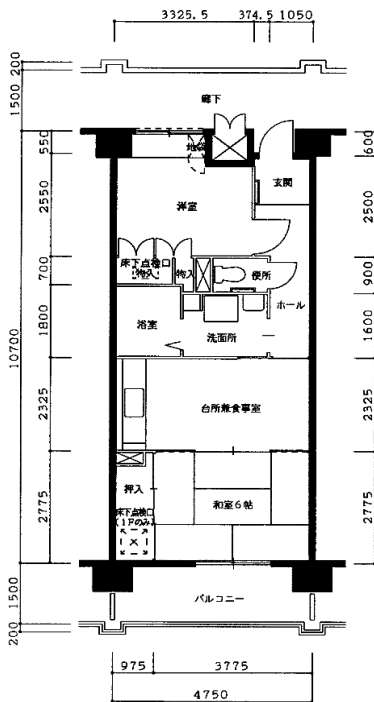

住宅	東垂水第二
間取り	2DK

住戸面積	住戸専用	49.93 m ²
	バルコニー	7.23 m ²
	合計	57.16 m ²
居室面積	和室	6 帖
	洋室	4.5 帖
	DK	6.6 帖
備考		