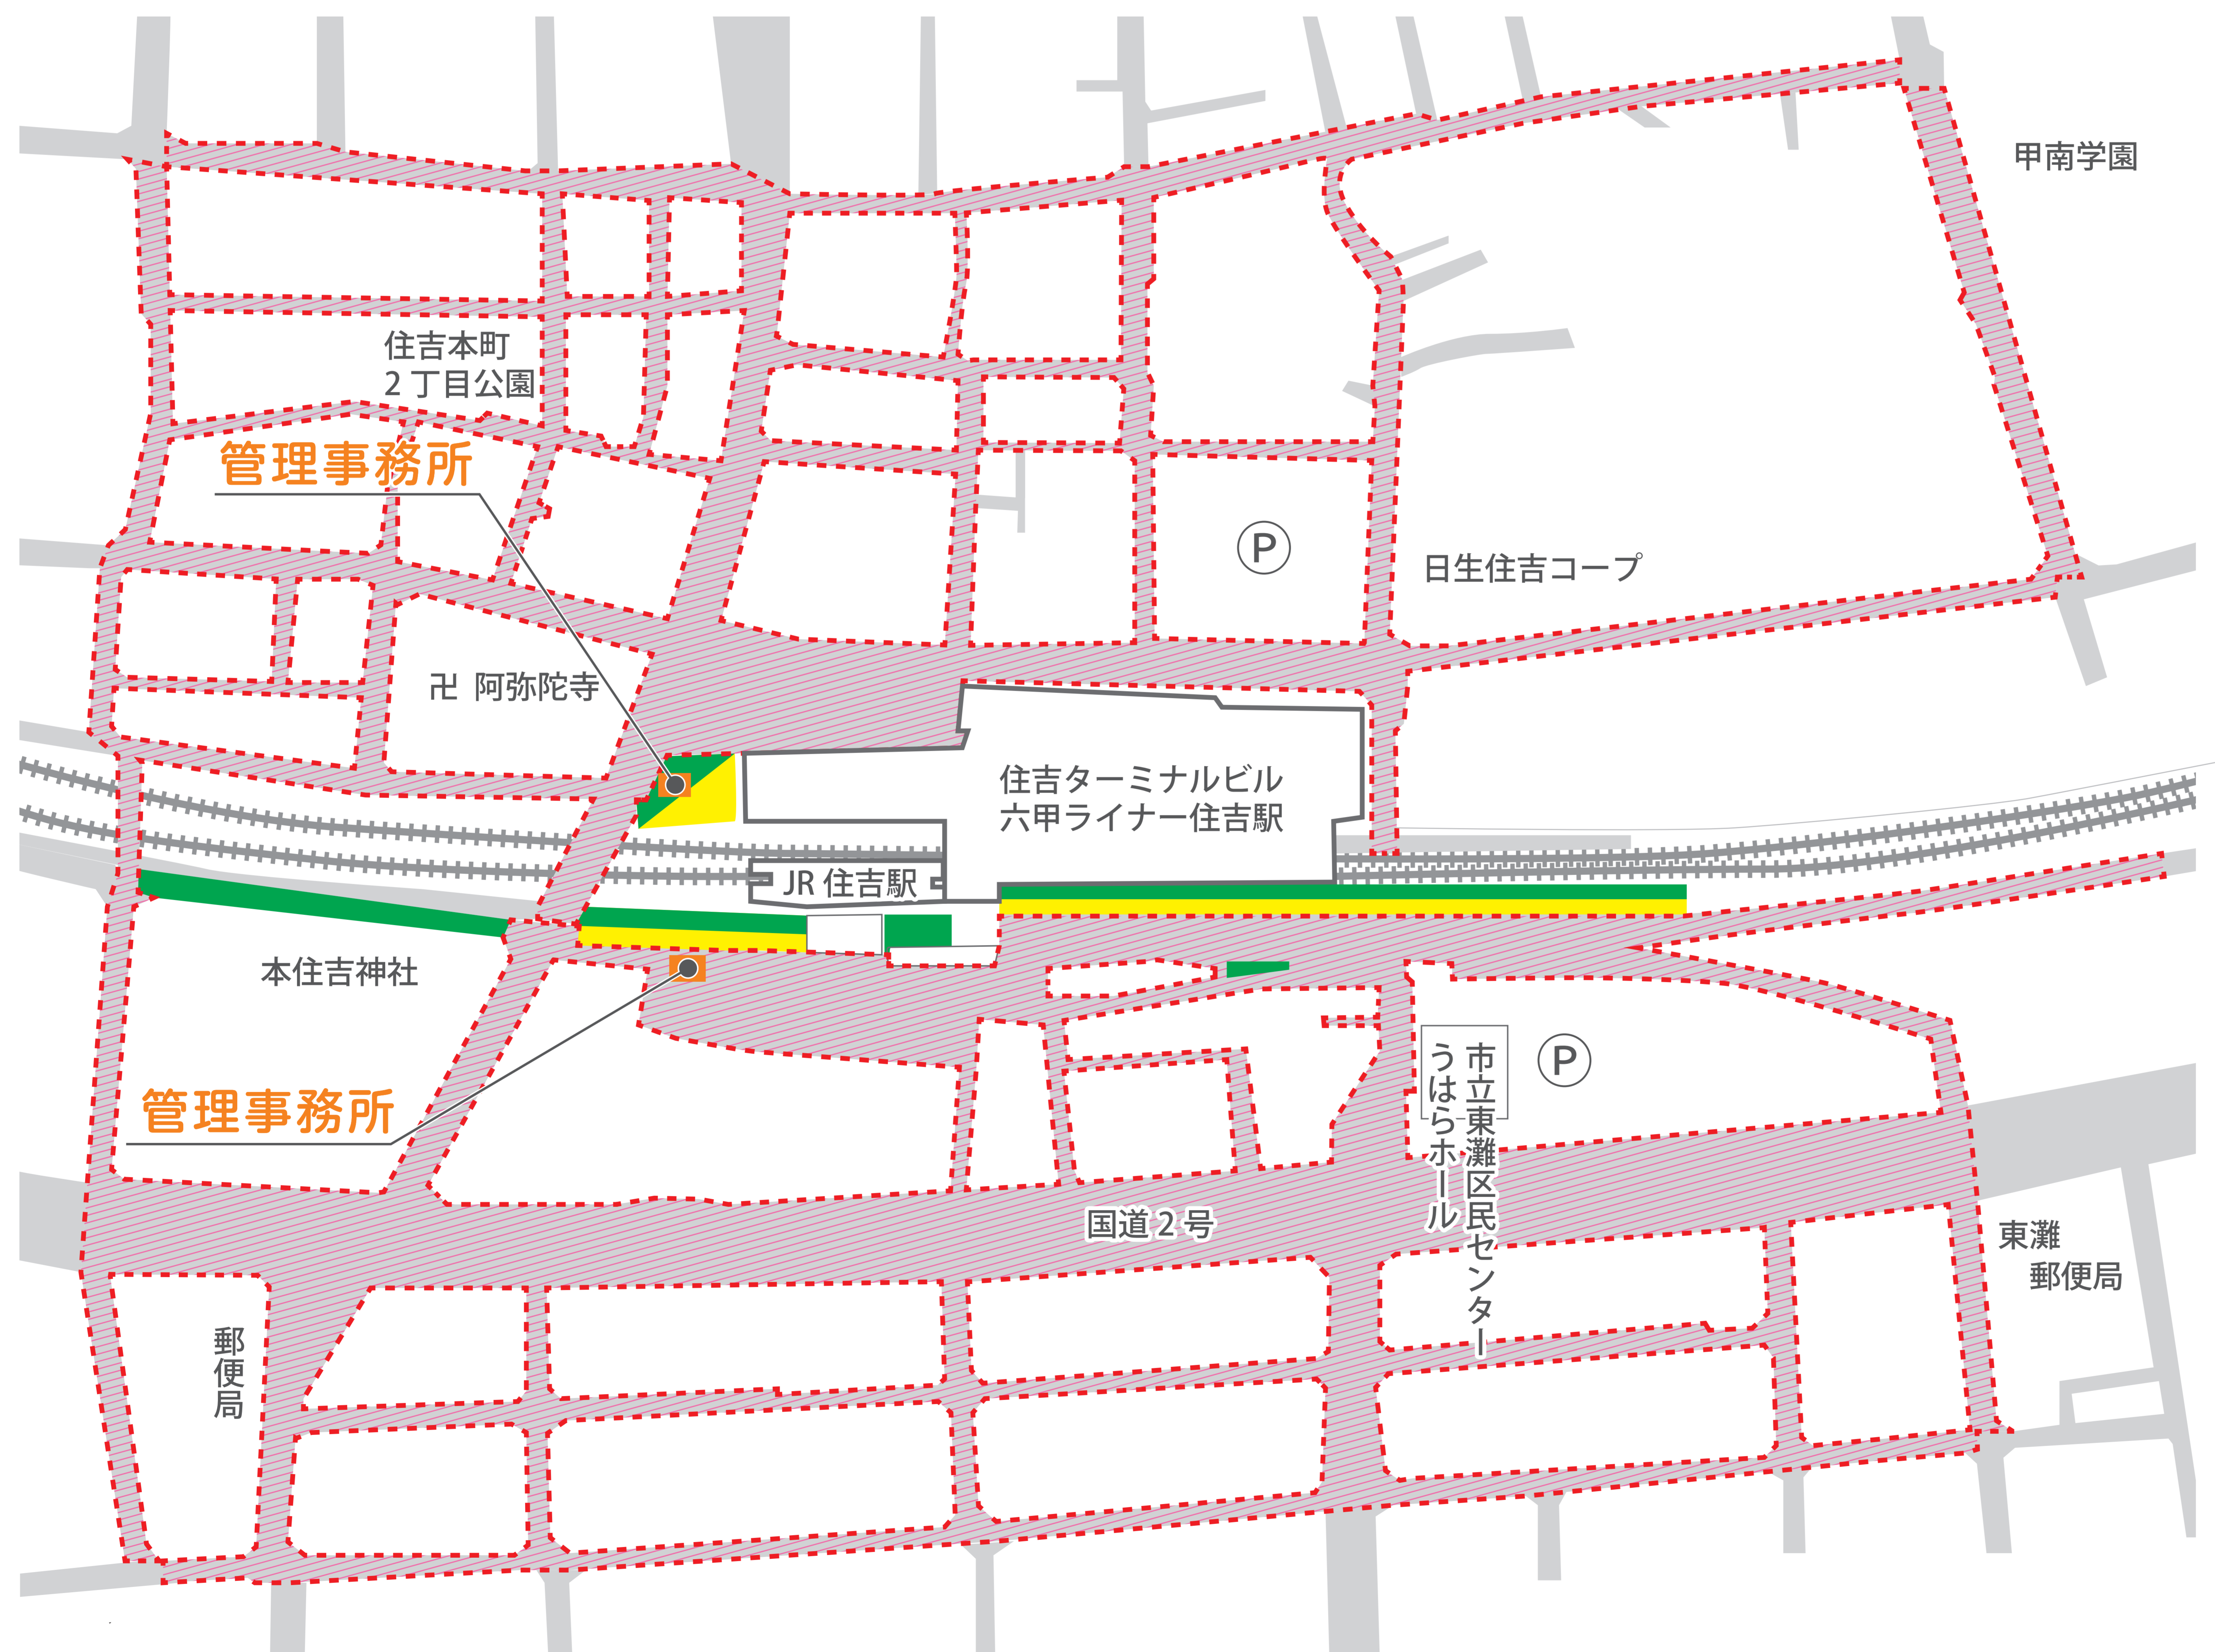

神戸市立 自転車駐車場 JR住吉駅前(有料)

-  定期利用 〈有料〉
-  一時利用 〈有料〉
-  自転車等放置禁止区域