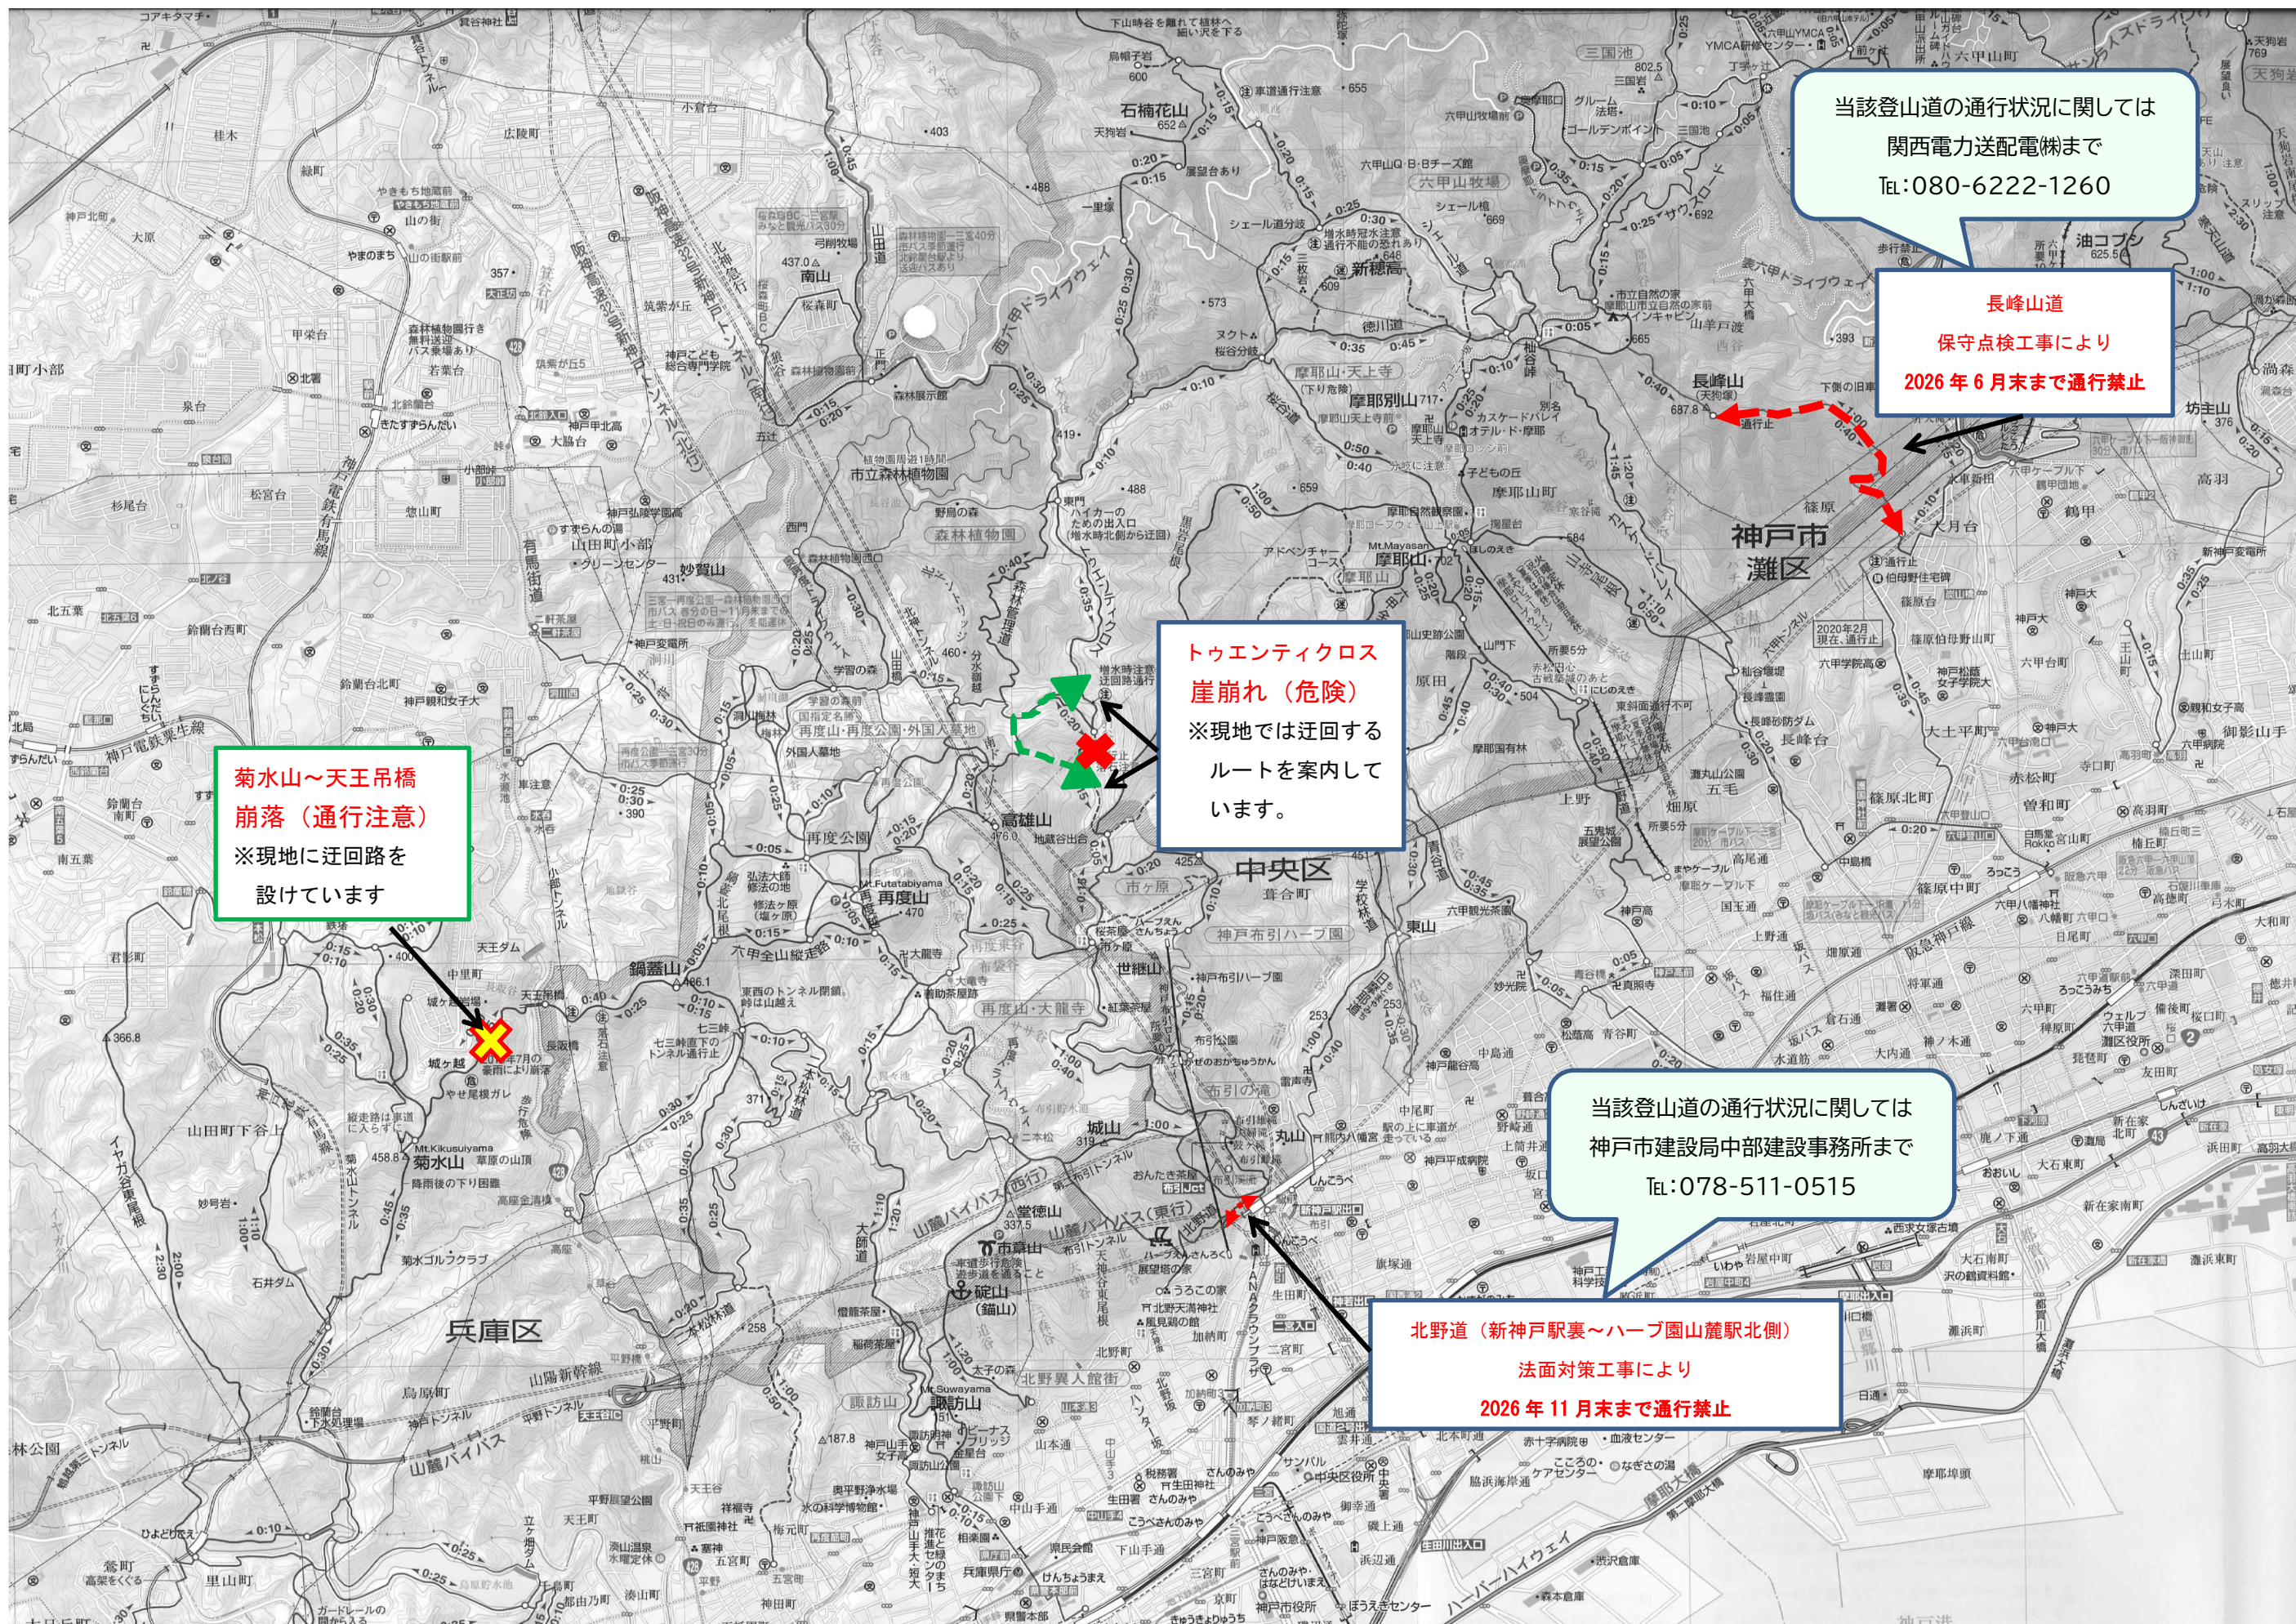

六甲山系登山道 通行止め（通行注意）状況（R8.05.07時点）

六甲山系登山道 通行止め（通行注意）状況（R8.05.07時点）

六甲山系登山道 通行止め（通行注意）状況（R8.05.07時点）