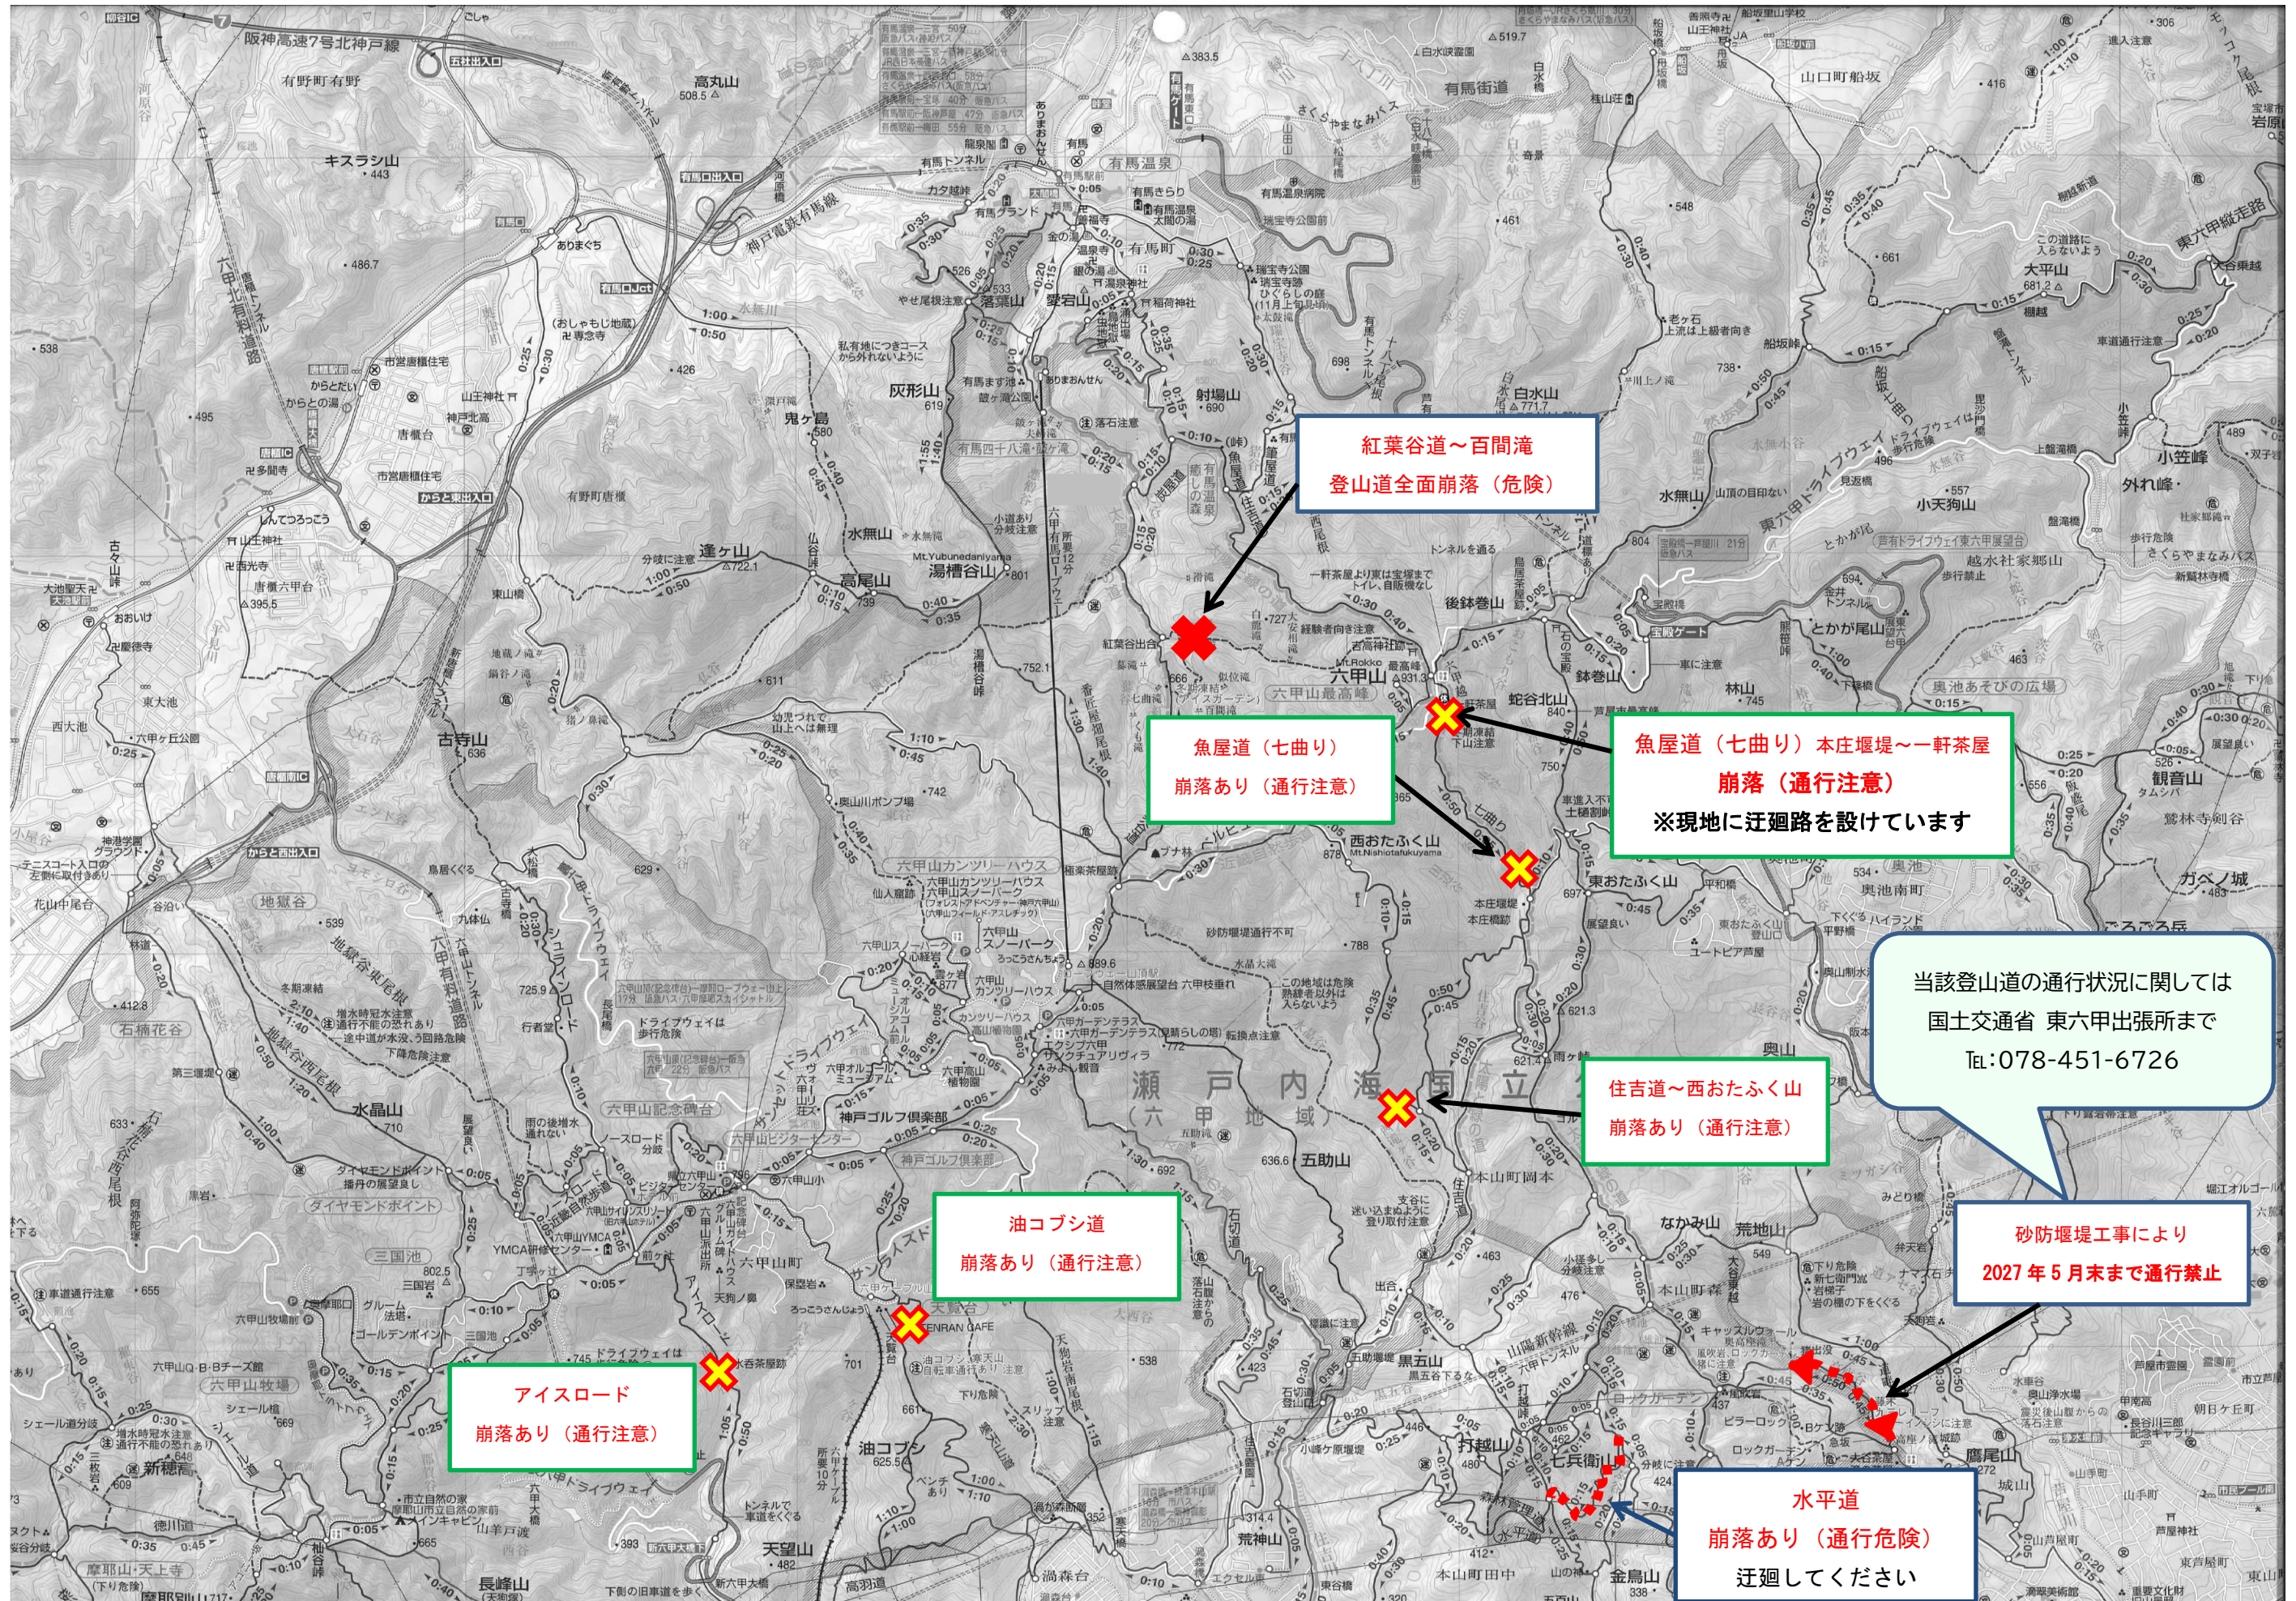

六甲山系登山道 通行止め（通行注意）状況（R8.05.07時点）

六甲山系登山道 通行止め（通行注意）状況（R8.05.07時点）

六甲山系登山道 通行止め（通行注意）状況（R8.05.07時点）