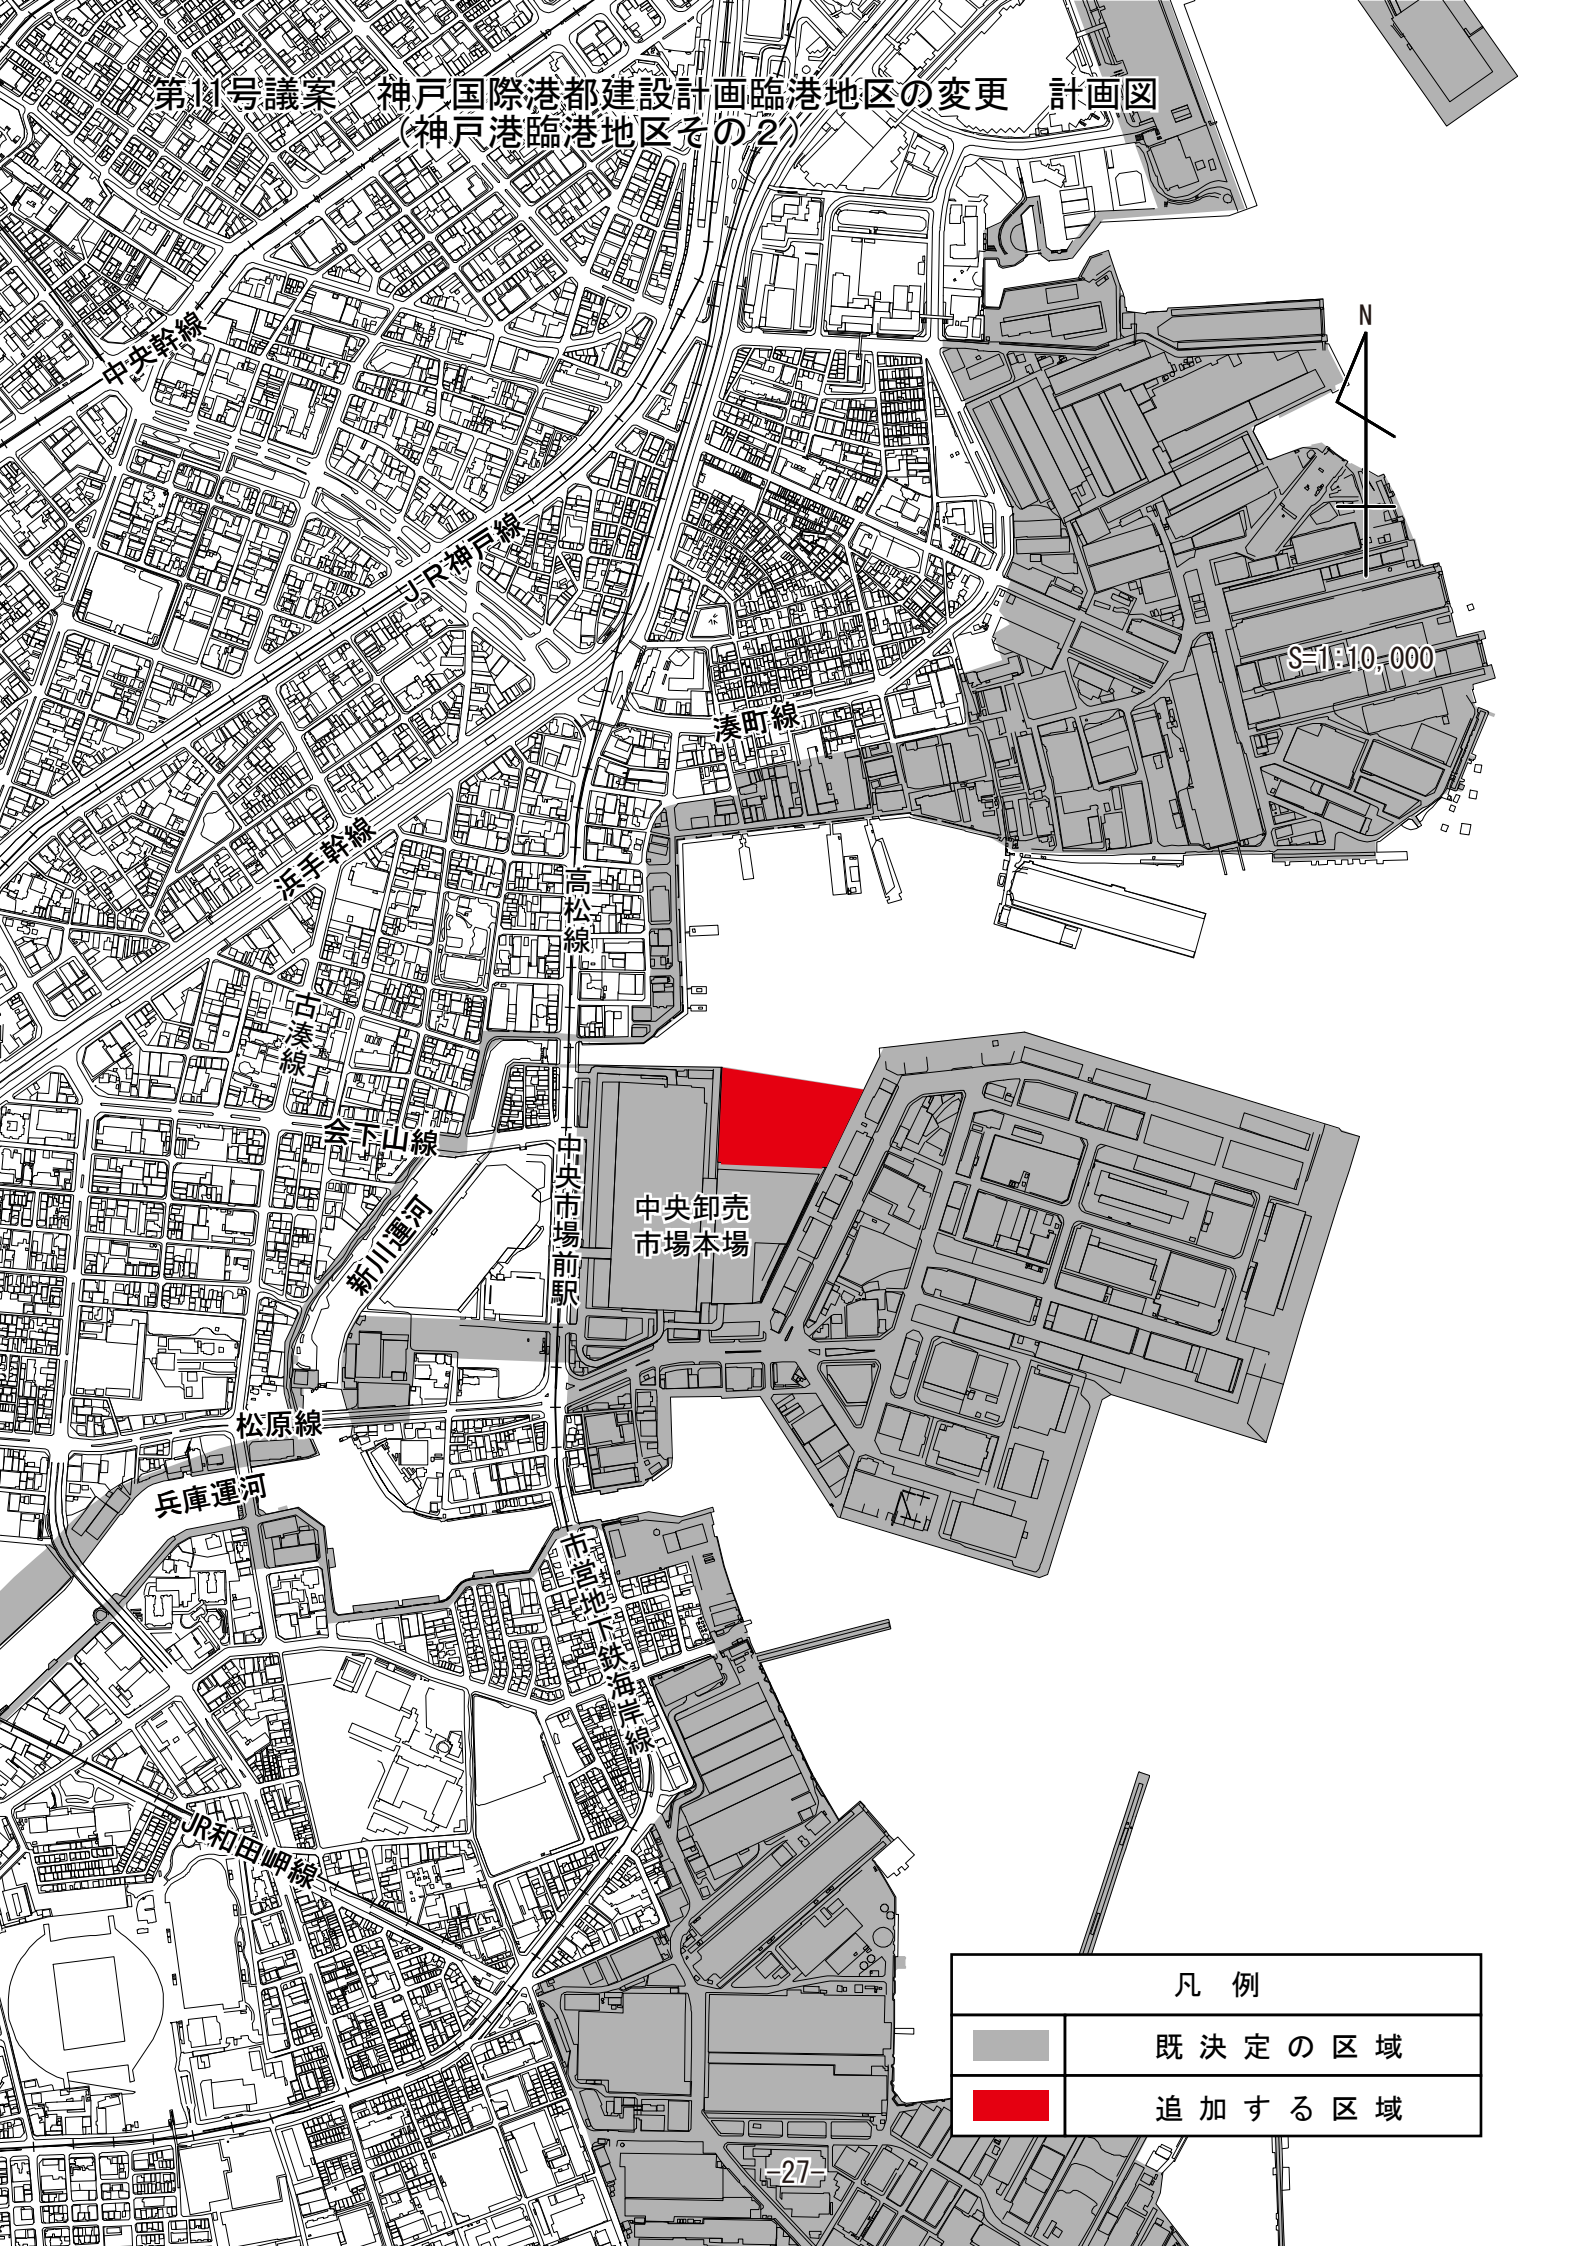

第11号議案 神戸国際港都建設計画臨港地区の変更（計画図）
 （神戸港臨港地区その1）

凡 例	
	既 決 定 の 区 域
	追 加 す る 区 域

第11号議案 神戸国際港都建設計画臨港地区の変更 計画図
 (神戸港臨港地区その2)

S=1:10,000

中央卸売
市場本場

凡 例	
	既 決 定 の 区 域
	追 加 す る 区 域