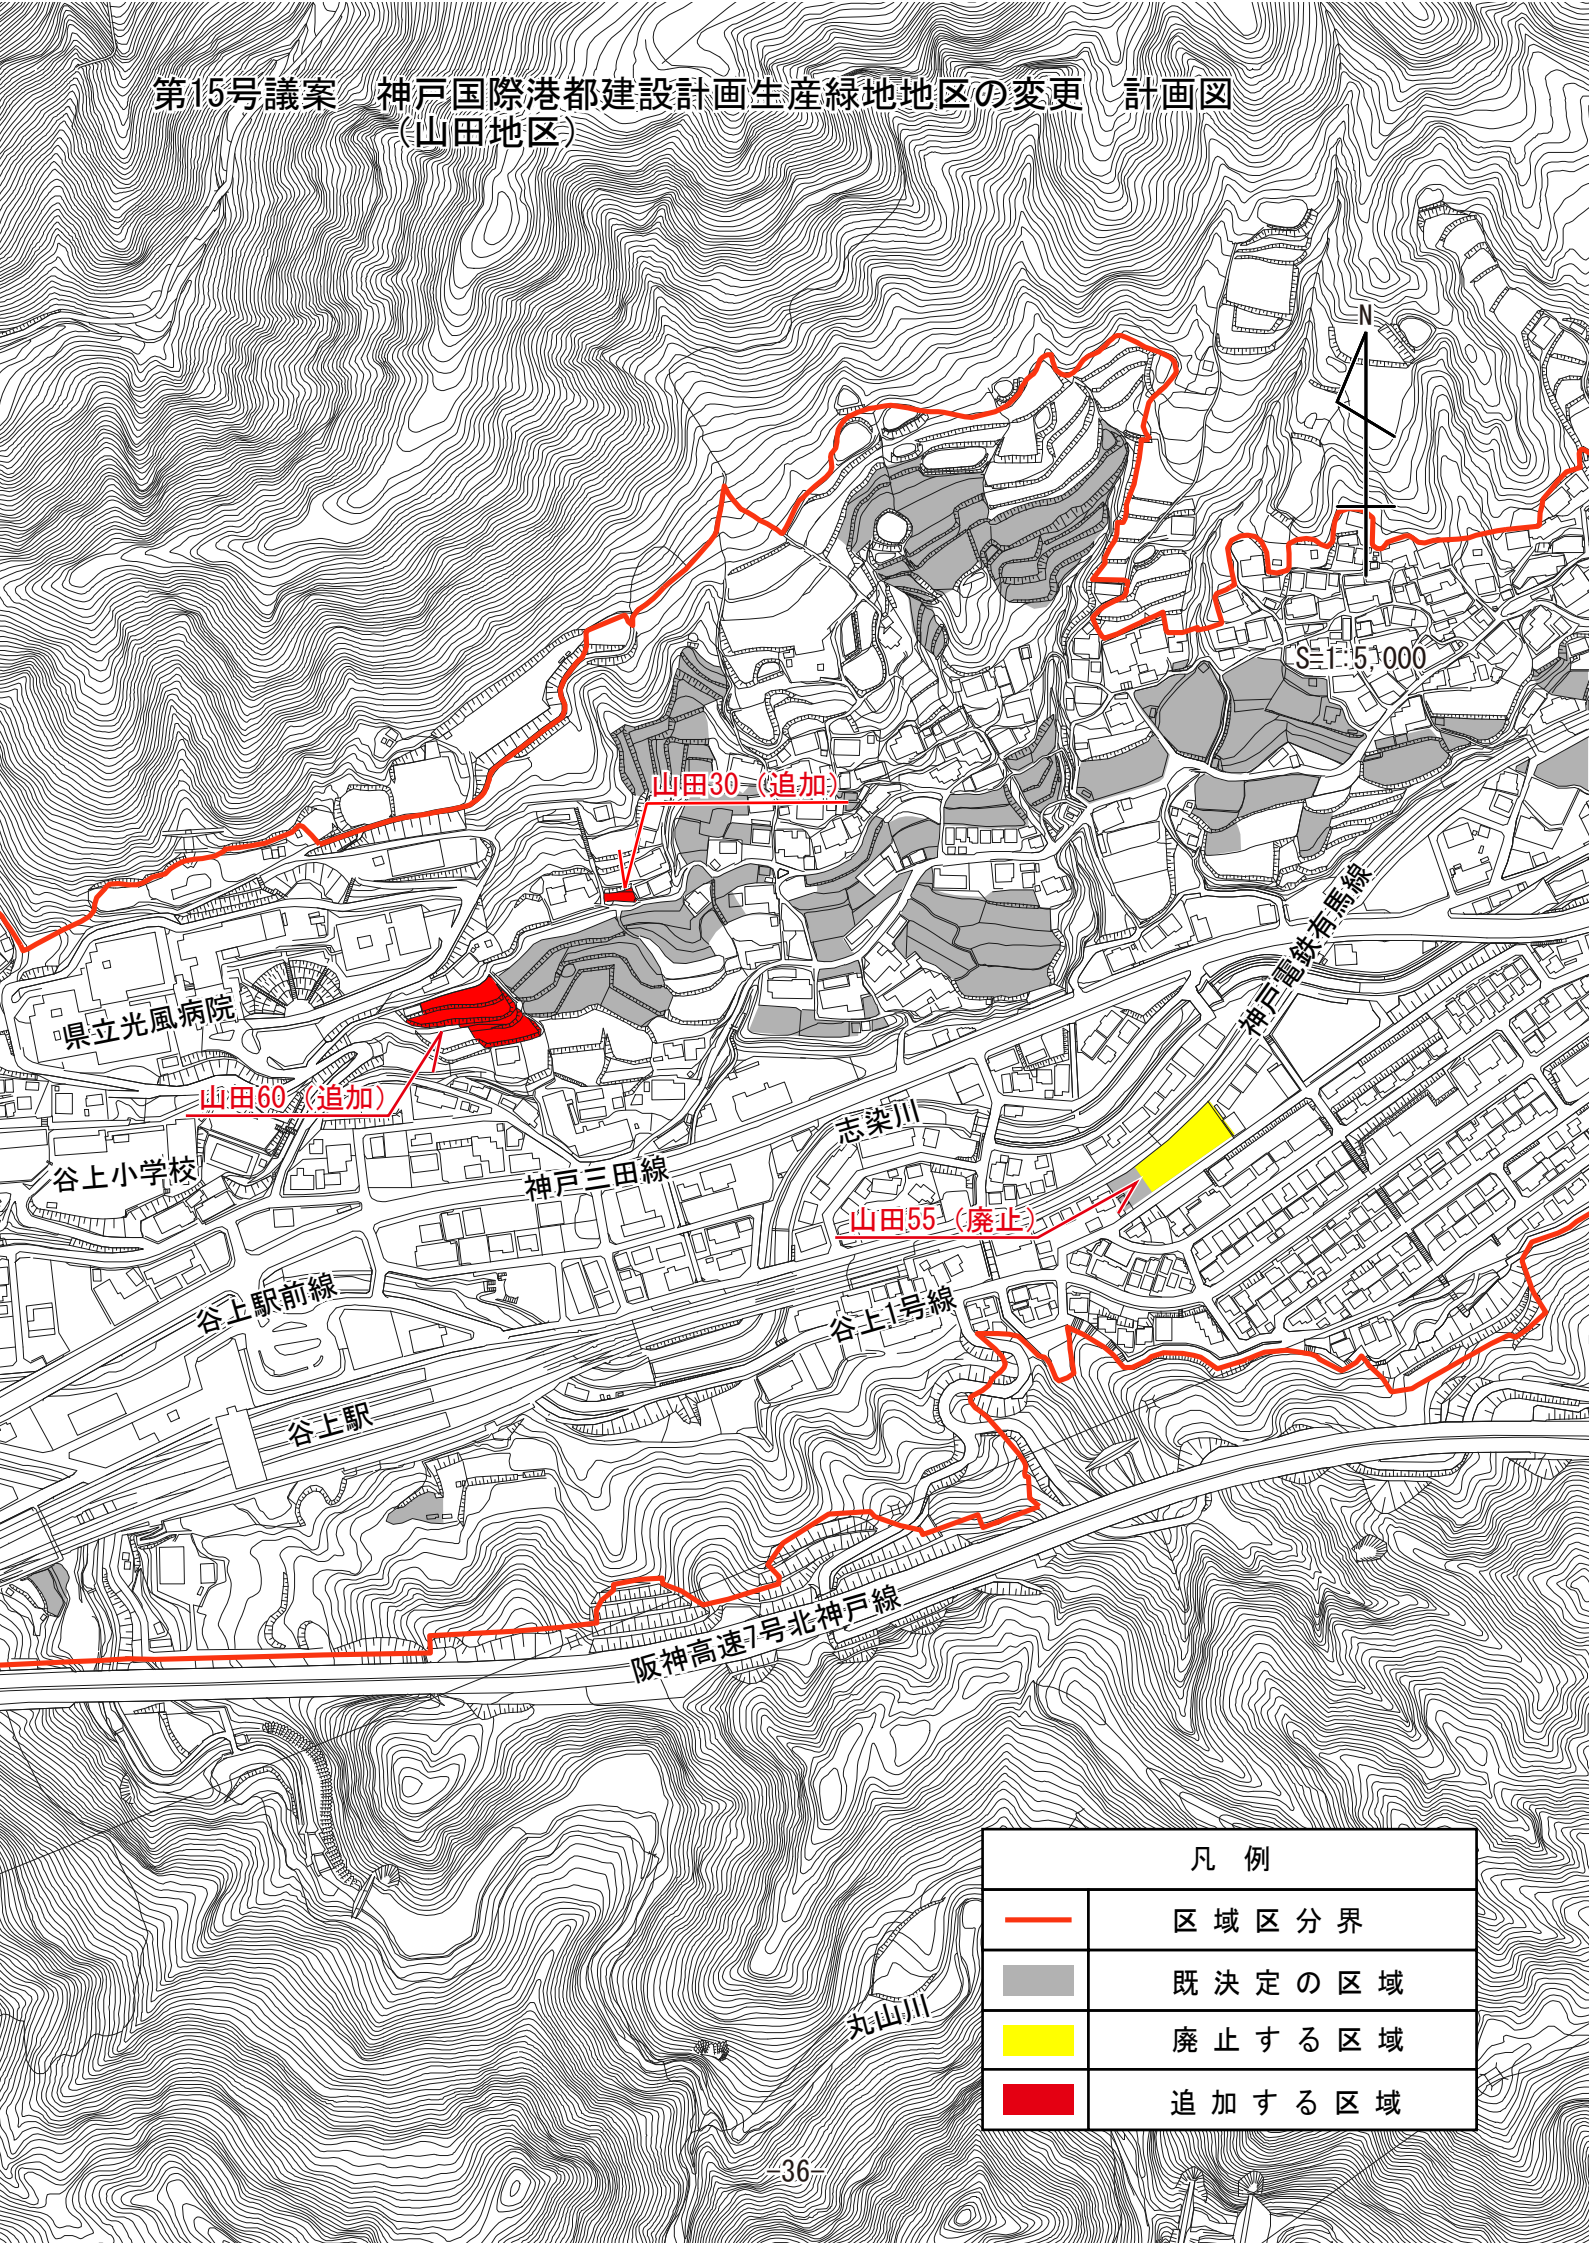

第15号議案 神戸国際港都建設計画生産緑地地区の変更 計画図
(山田地区)

縮尺 1:5,000

凡例	
	区域区分界
	既決定の区域
	廃止する区域
	追加する区域