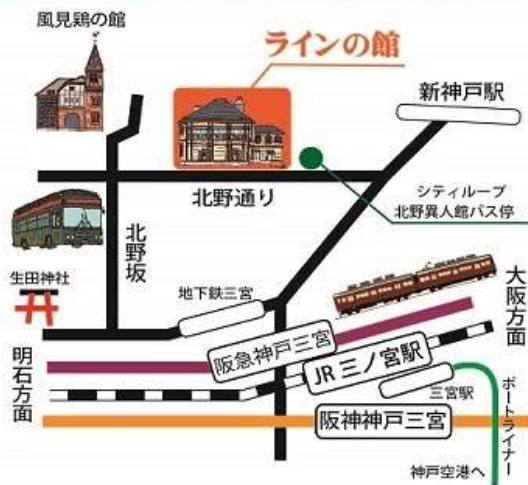

ラインの館 アートデザイン展
 乗り物イラストレーター井上広大個展
TRAIN&BUS Gallery
 神戸・北野で出発進行！

主催 株式会社日比谷花壇 後援 神戸市

2021年12月29日(水) → 2022年1月23日(日)
 会場：神戸・北野異人館「ラインの館」開館時間 9時～18時 入場無料

神戸周辺で活躍する鉄道やバスをテーマにした
 イラストレーション作品をずらりとご紹介。
 さあイラストで巡る神戸の鉄道・バスの旅へ
 出発進行！

乗り物イラストレーター・井上広大 (いのうえこうだい)
 1993年 兵庫県明石市生まれ
 2015年 大阪芸術大学芸術学部デザイン学科ビジュアルアーツコース卒業
 2019年から現在 兵庫県宝塚市在住
 現在神戸の画材店のスタッフをしている傍、制作活動に励んでいる。
 ミリペンで描いた線画とCGを組み合わせたイラストを主力としている。
 オフの時は「乗り鉄」を楽しむ「鉄ちゃん」。主に全国の私鉄路線を巡るのが趣味。