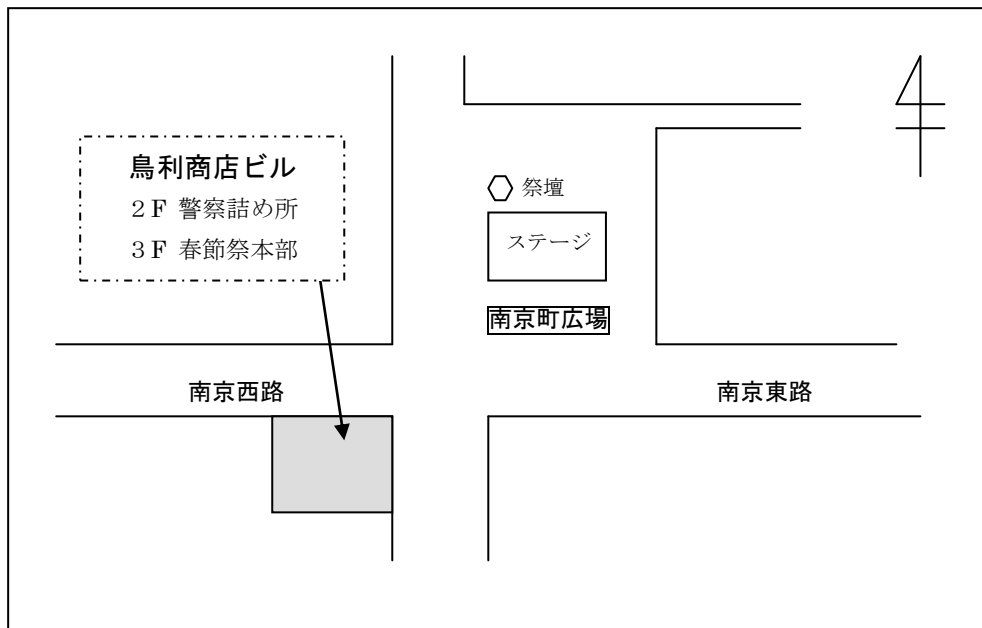

南京町監修のコラボ商品を、近畿2府4県のローソンで販売します。

新型コロナウイルス感染症の感染状況により、内容を変更する場合があります

本部および警察詰め所

- ※ 春節祭期間中の取材は、春節祭本部にて報道用パスカードの交付を受けてください。
(パスカード不所持者は広場内に入ることができません・本部の場所は上記に記載)
- ※ 事故防止のため、南京町内での脚立や台など足場となるものの使用、石像などに上る行為は厳禁とさせていただきます。
- ※ マスクの着用や手指消毒など、基本的な感染症対策にご協力ください。