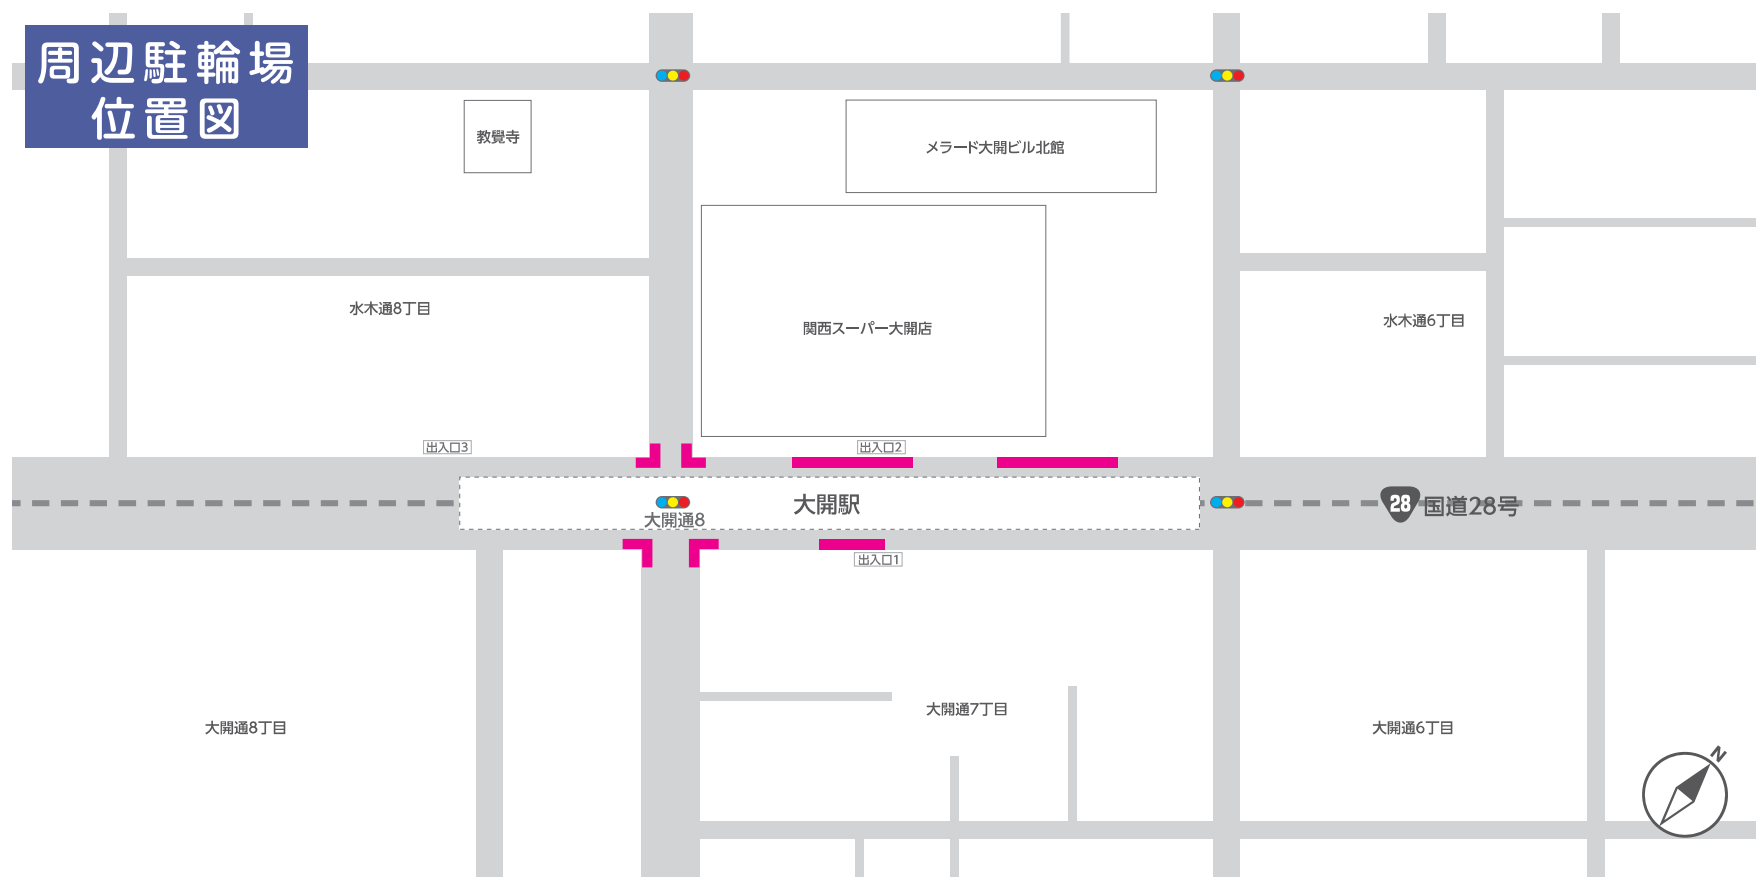

神戸市立 自転車駐車場 大開駅前 (無料)

周辺駐輪場 位置図

自転車等置場〈自転車・50~125ccバイク〉