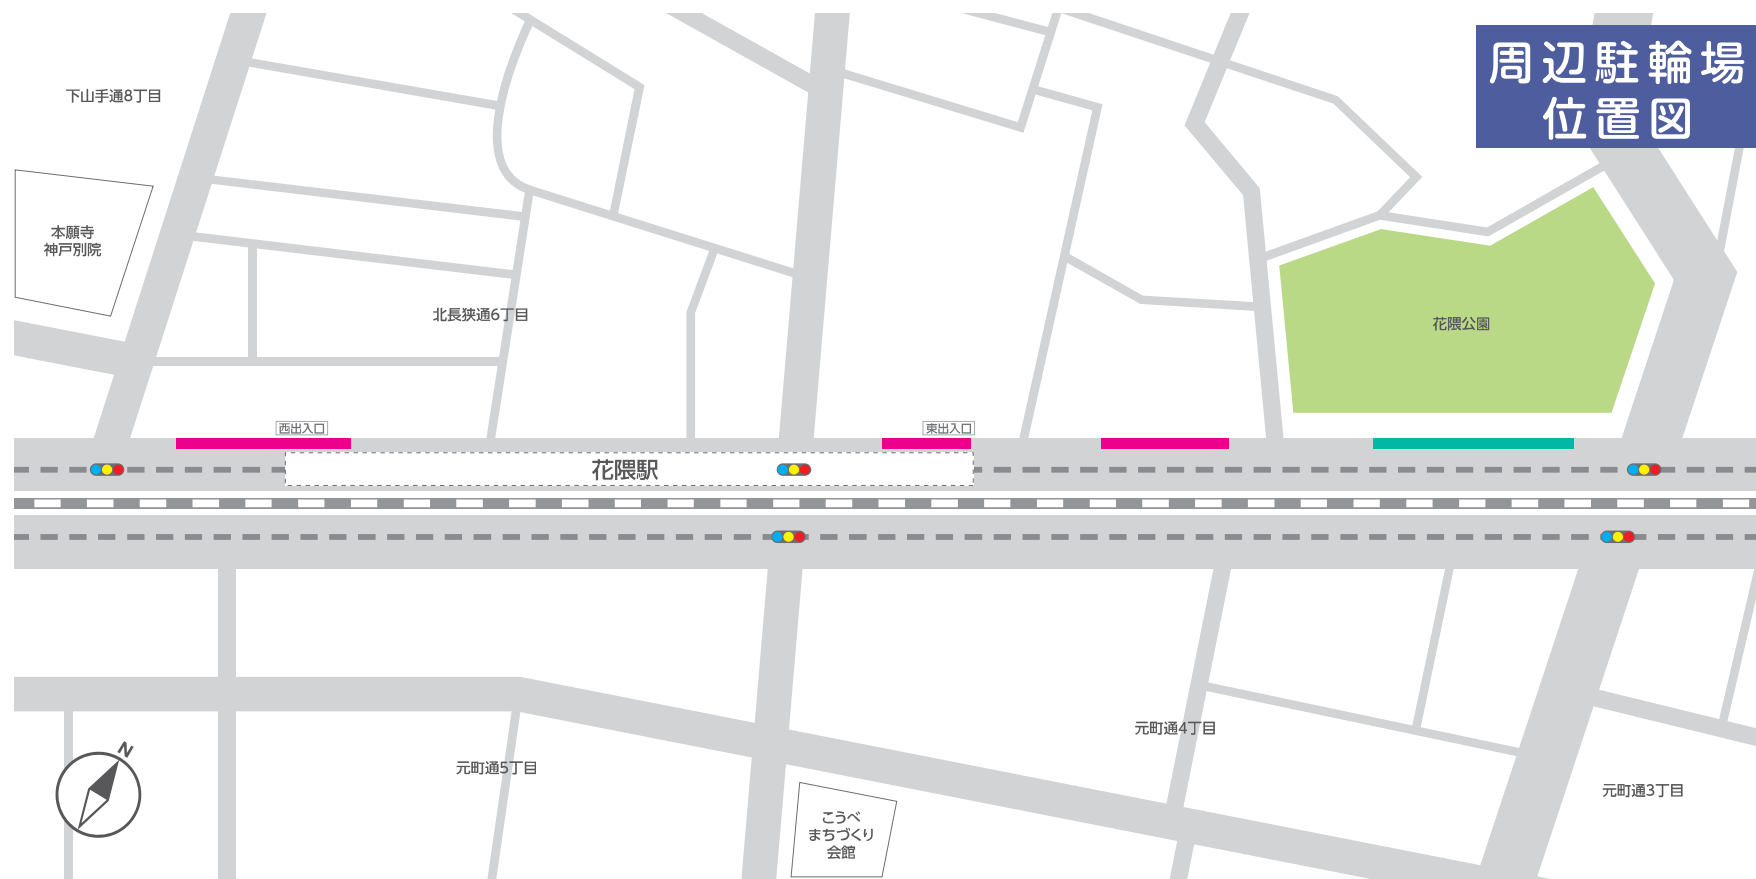

# 神戸市立 自転車駐車場 花隈駅前 (無料)

自転車置場

バイク置場<50~125cc>