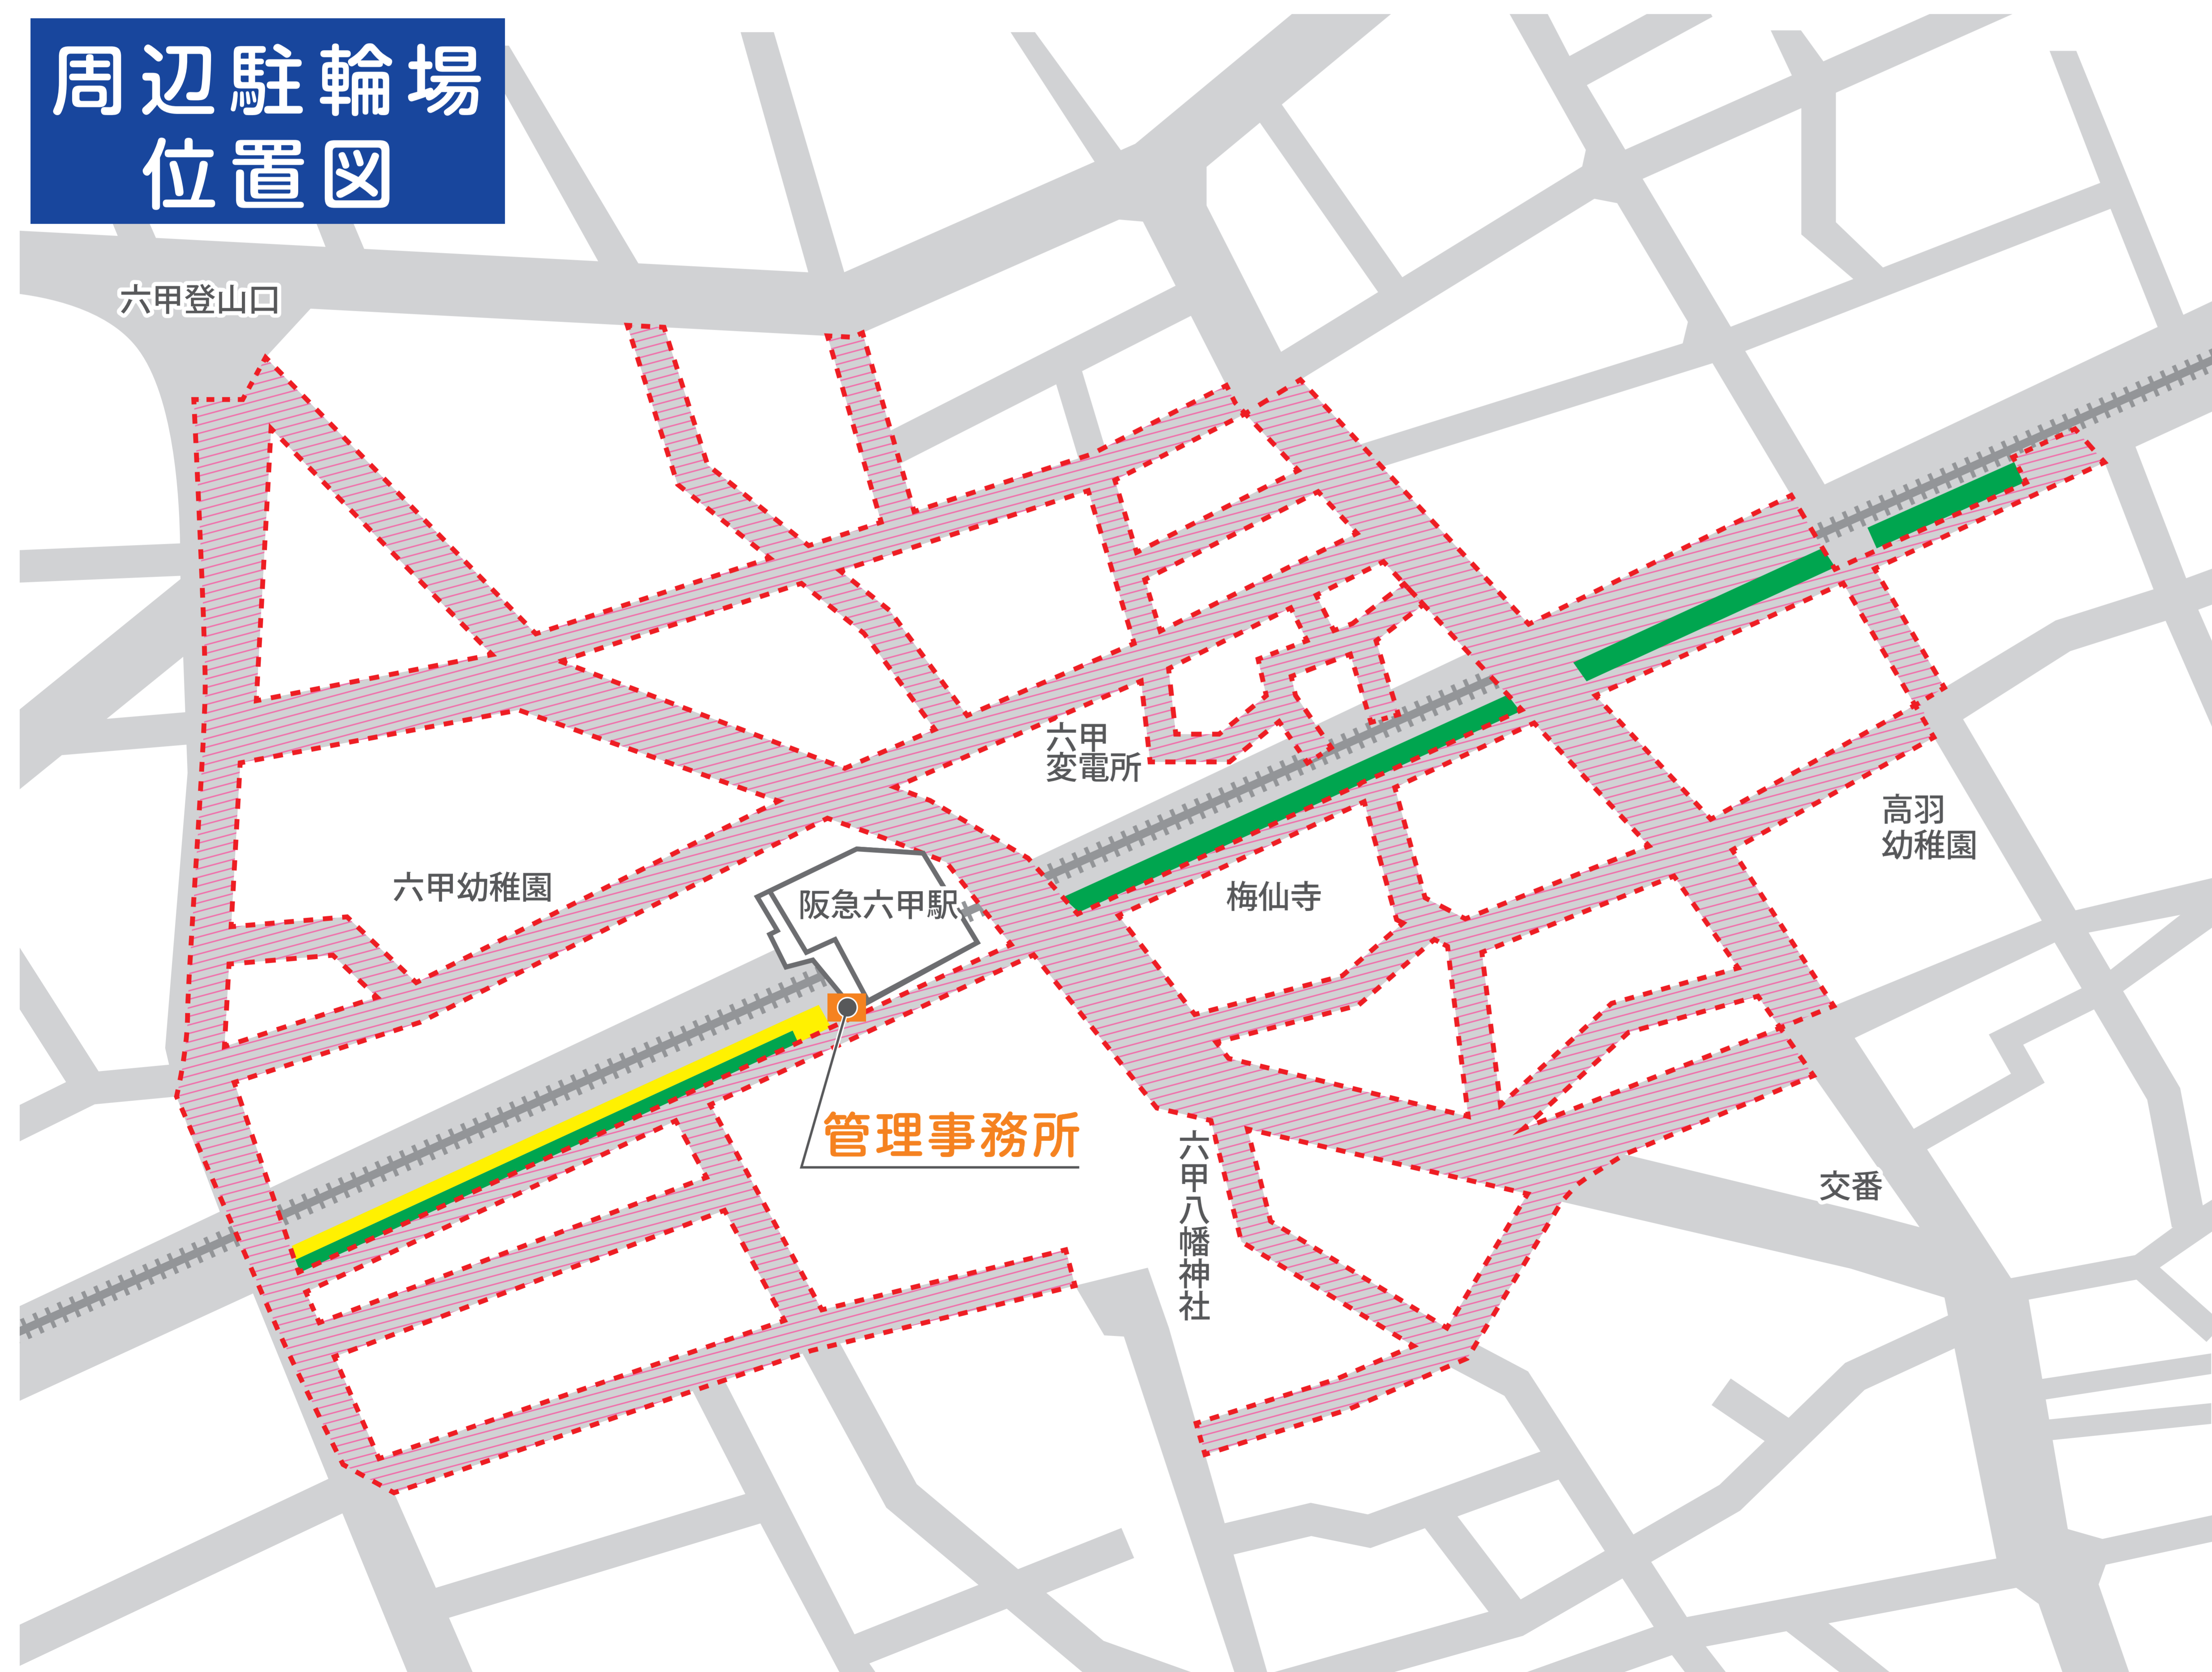

# 神戸市立 自転車駐車場 六甲駅前 (有料)

## 周辺駐輪場 位置図

- 定期利用 〈有料〉
- 一時利用 〈有料〉
- 自転車等放置禁止区域