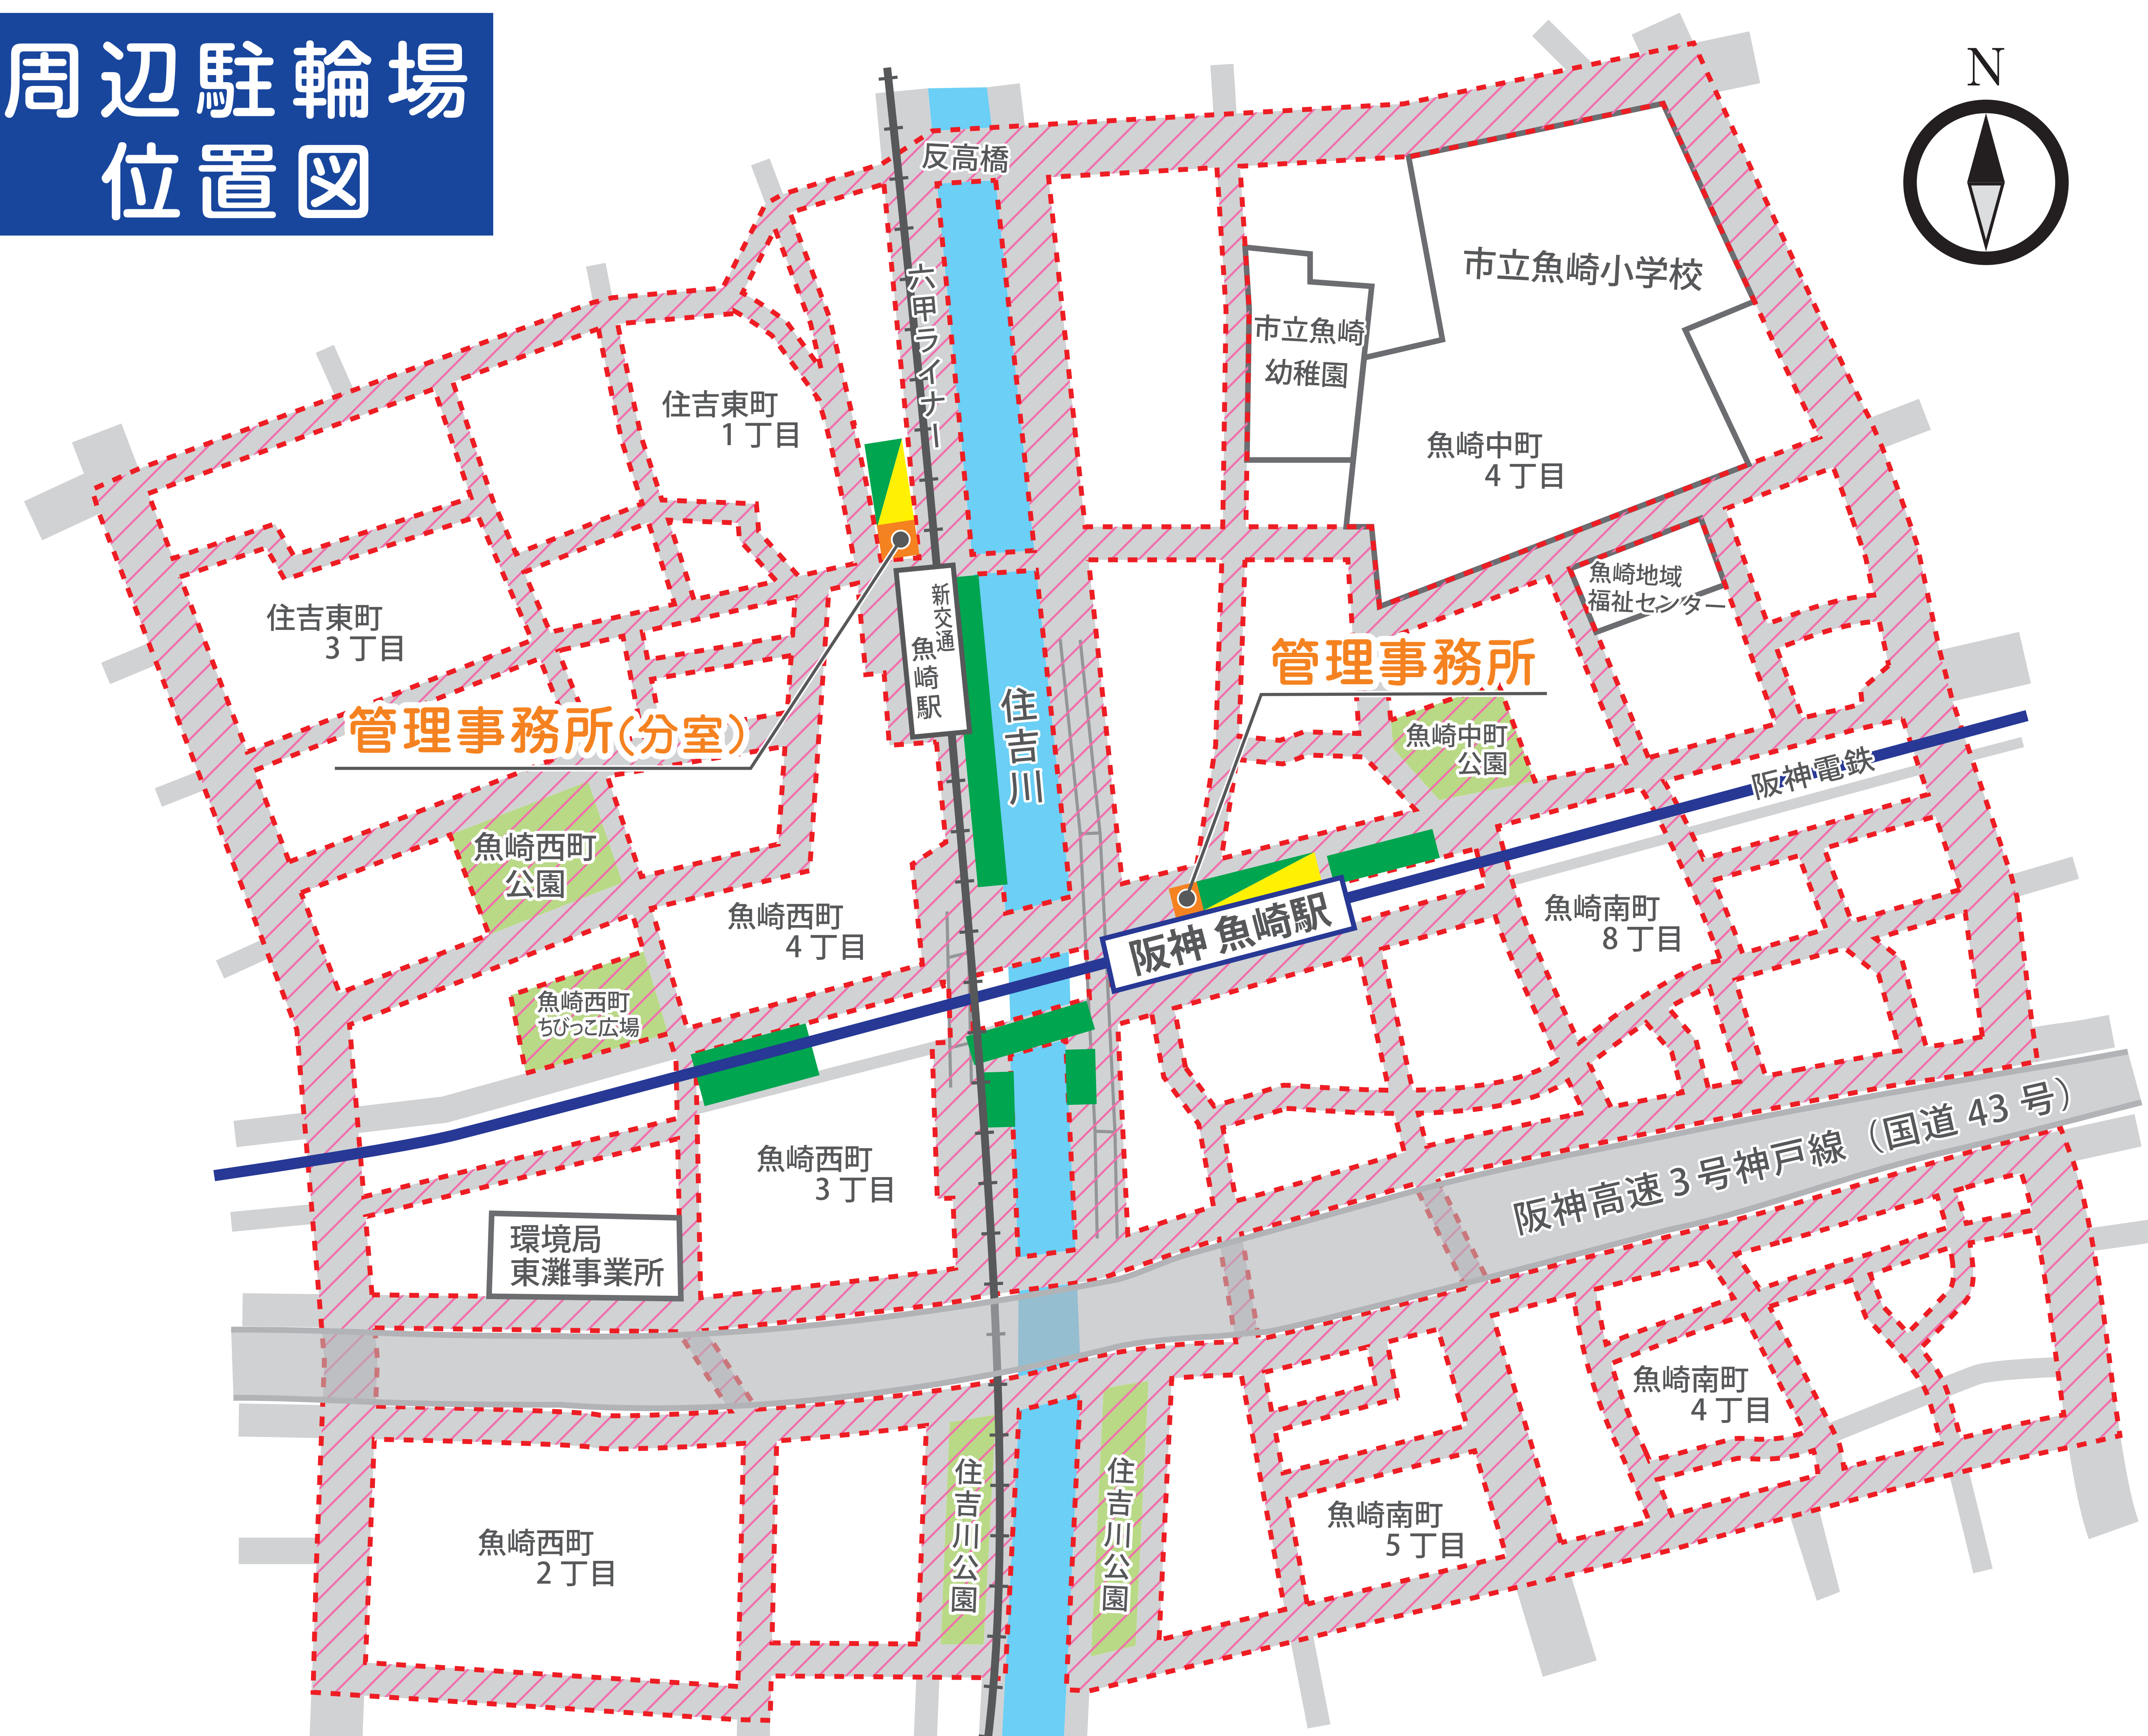

神戸市立 自転車駐車場 魚崎駅前(有料)

周辺駐輪場 位置図

- 定期利用〈有料〉
- 一時利用〈有料〉
- 管理事務所
- 自転車等放置禁止区域