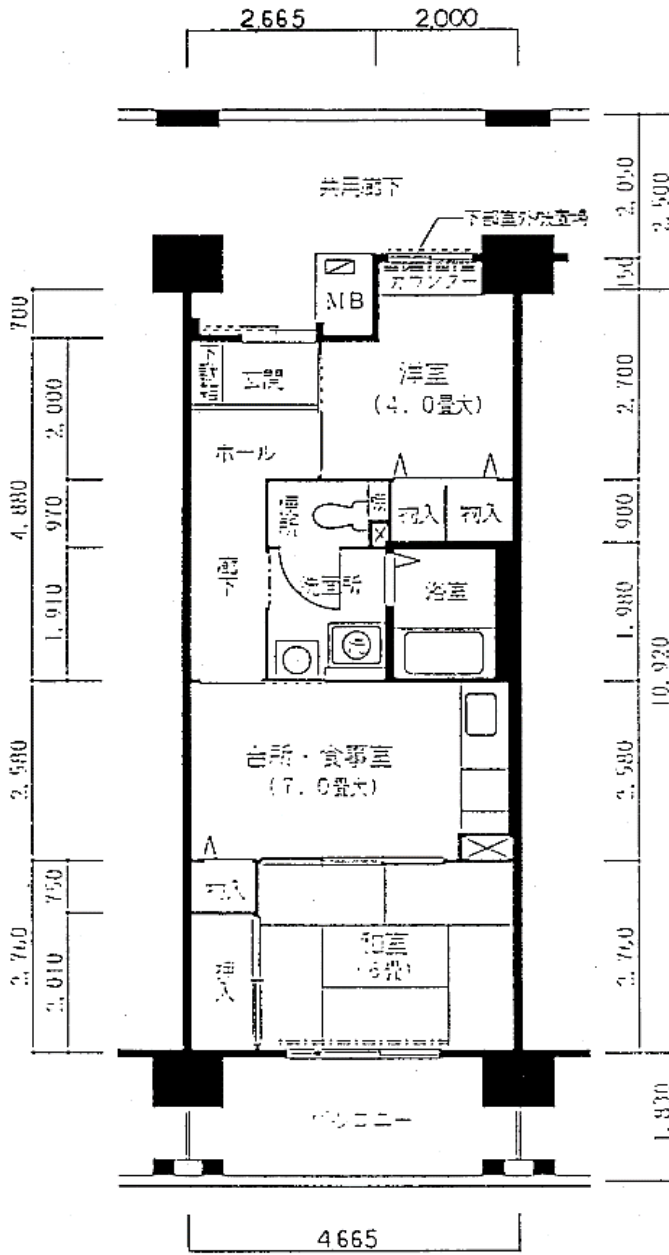

住宅	HAT神戸・脇の浜
間取り	2DK

住戸面積	住戸専用	49.25 m ²
	バルコニー	8.54 m ²
	合計	57.79 m ²
居室面積	和室	6 帖
	洋室	4.5 帖
	DK	7.4 帖
備考		