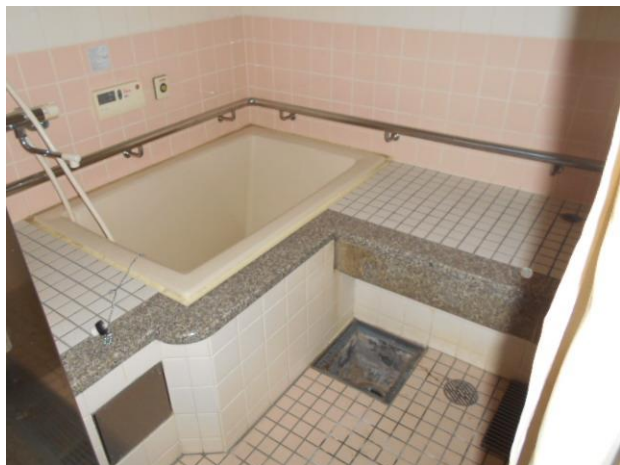

HAT 神戸・脇の浜住宅 15号棟 107号室

□浴室

- ・浴室高さ：450mm
- ・入口：アコーディオンカーテン有
- ・床仕上：タイル貼り

HAT 神戸・脇の浜住宅 15号棟 107号室

□玄関・廊下

HAT 神戸・脇の浜住宅 15号棟 107号室

□DK

□洋室(北)

□和室(南)

HAT 神戸・脇の浜住宅 15号棟 107号室

□洗面・WC

・洗面高さ 770mm

□ベランダ