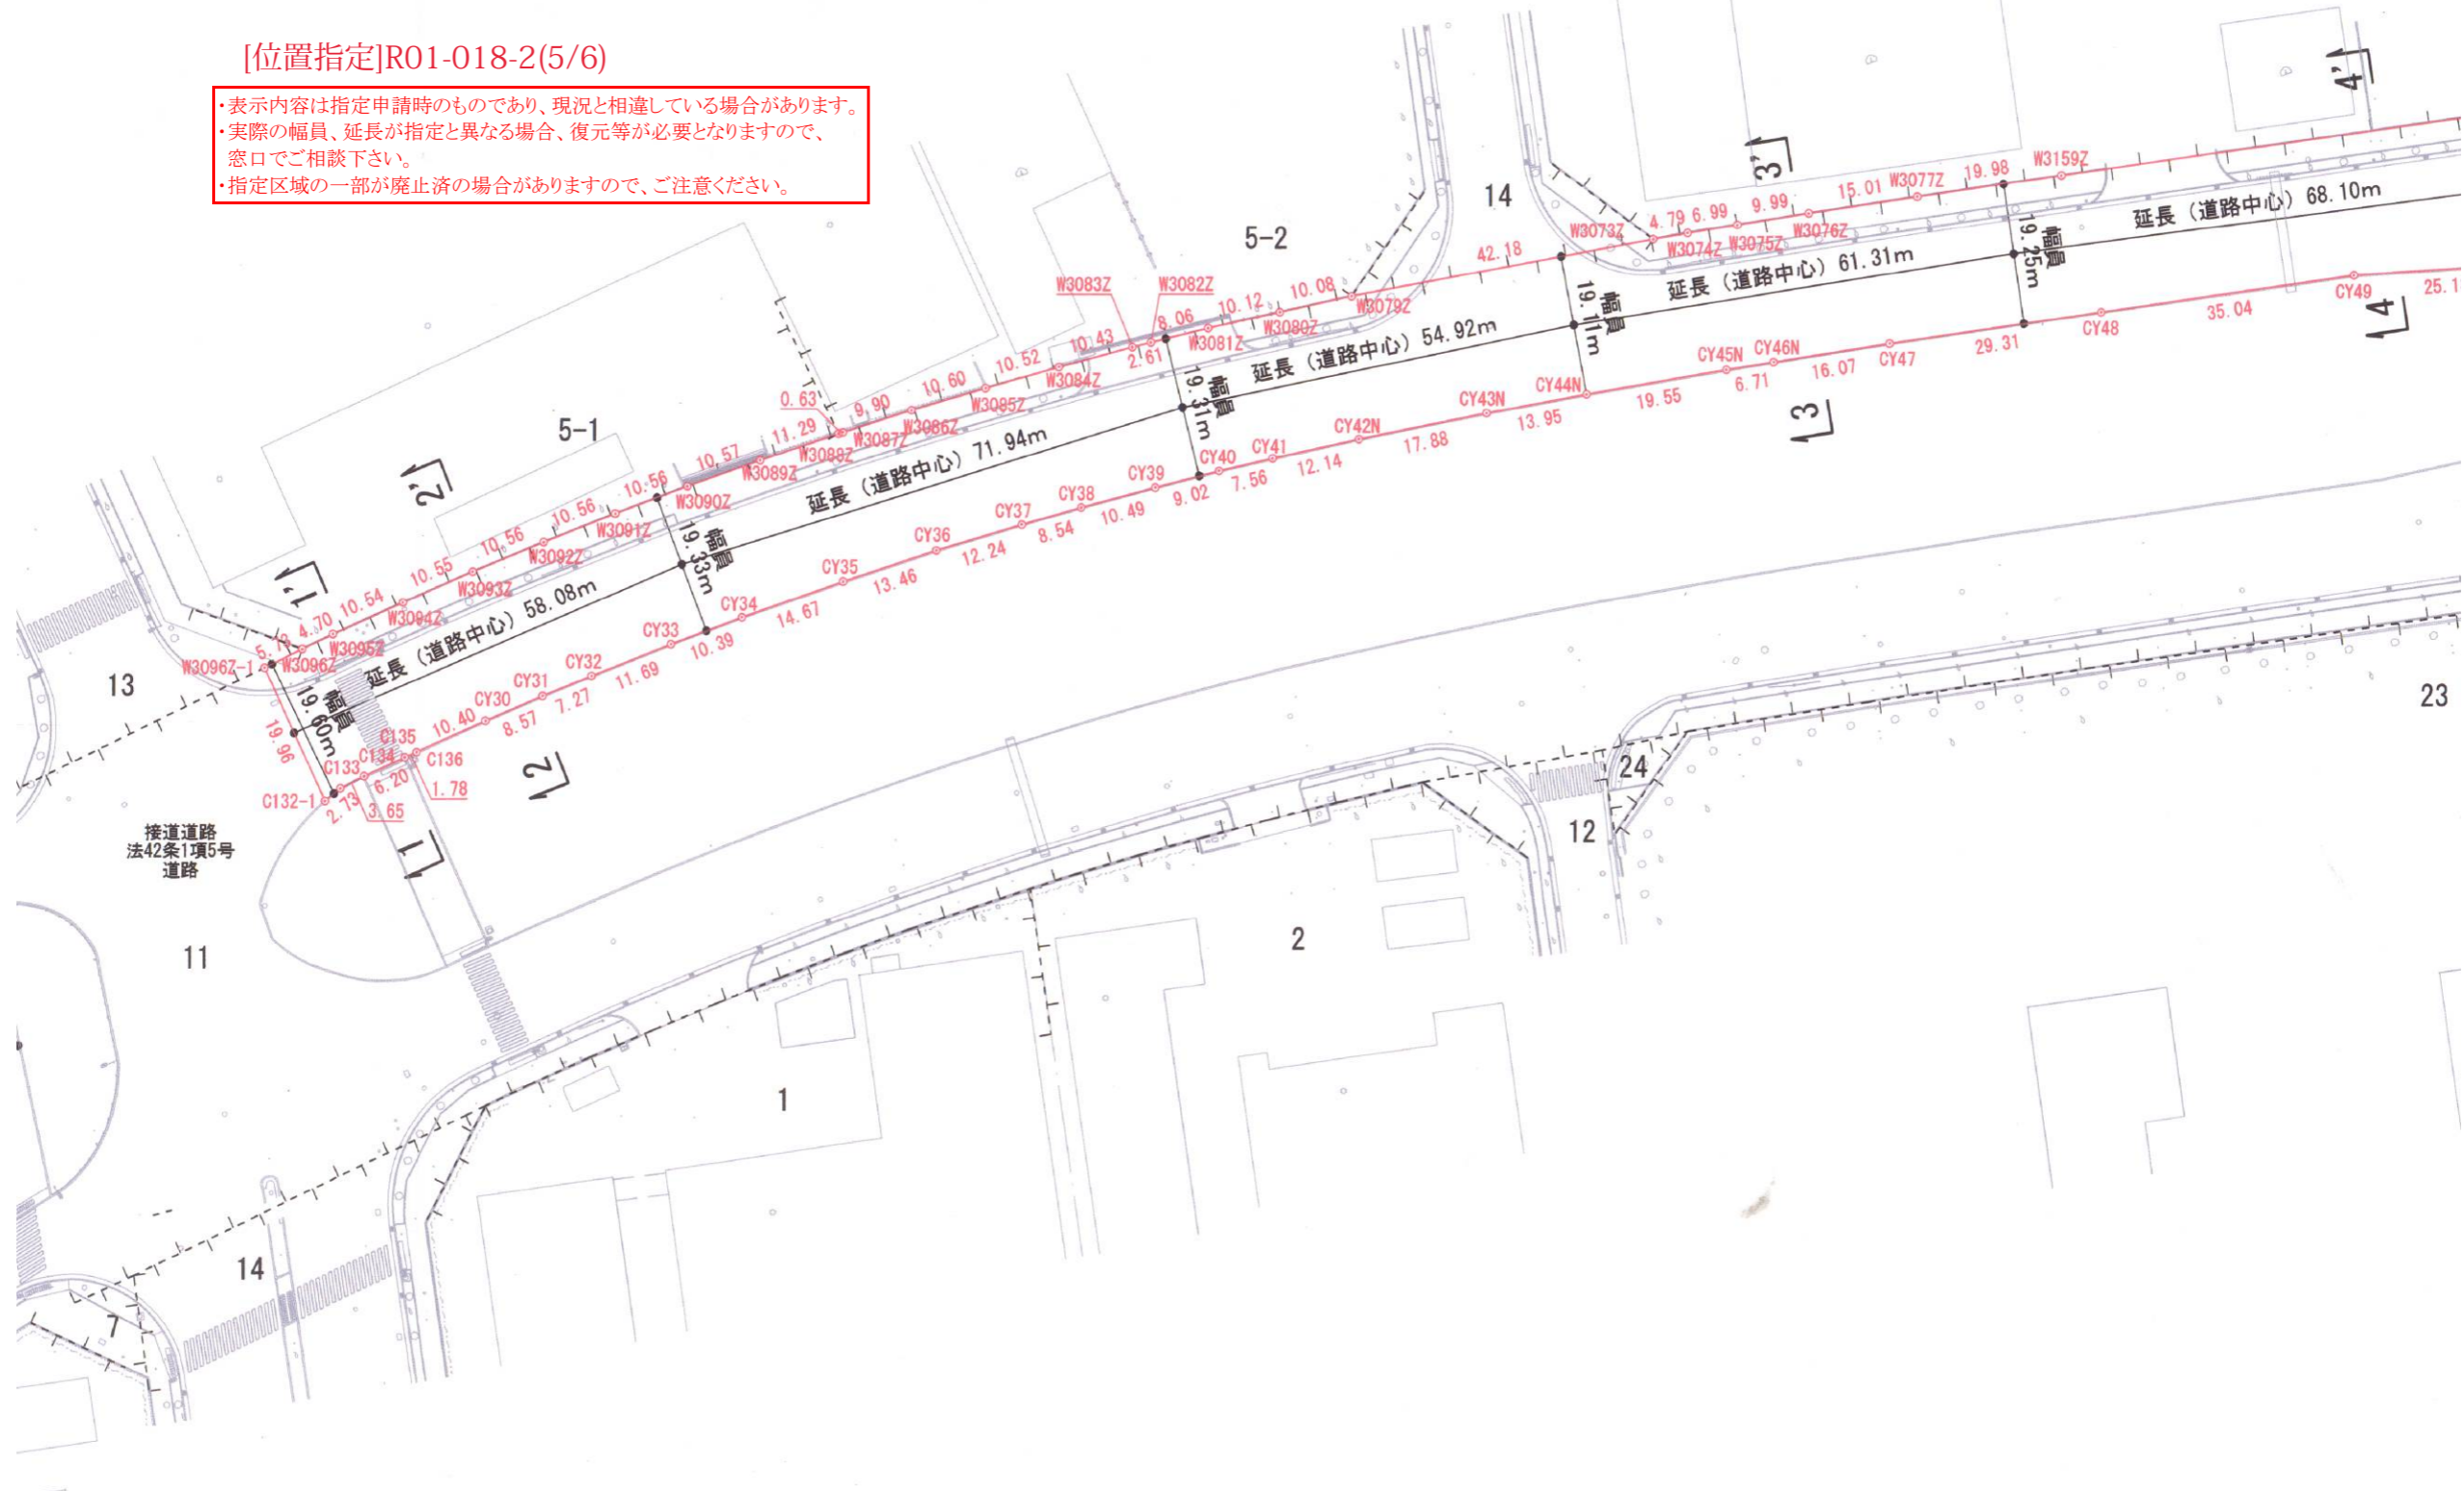

[位置指定]R01-018-2(5/6)

・表示内容は指定申請時のものであり、現況と相違している場合があります。
 ・実際の幅員、延長が指定と異なる場合、復元等が必要となりますので、
 窓口でご相談下さい。
 ・指定区域の一部が廃止済の場合がありますので、ご注意ください。

・表示内容は指定申請時のものであり、現況と相違している場合があります。
 ・実際の幅員、延長が指定と異なる場合、復元等が必要となりますので、
 窓口でご相談下さい。
 ・指定区域の一部が廃止済の場合がありますので、ご注意ください。