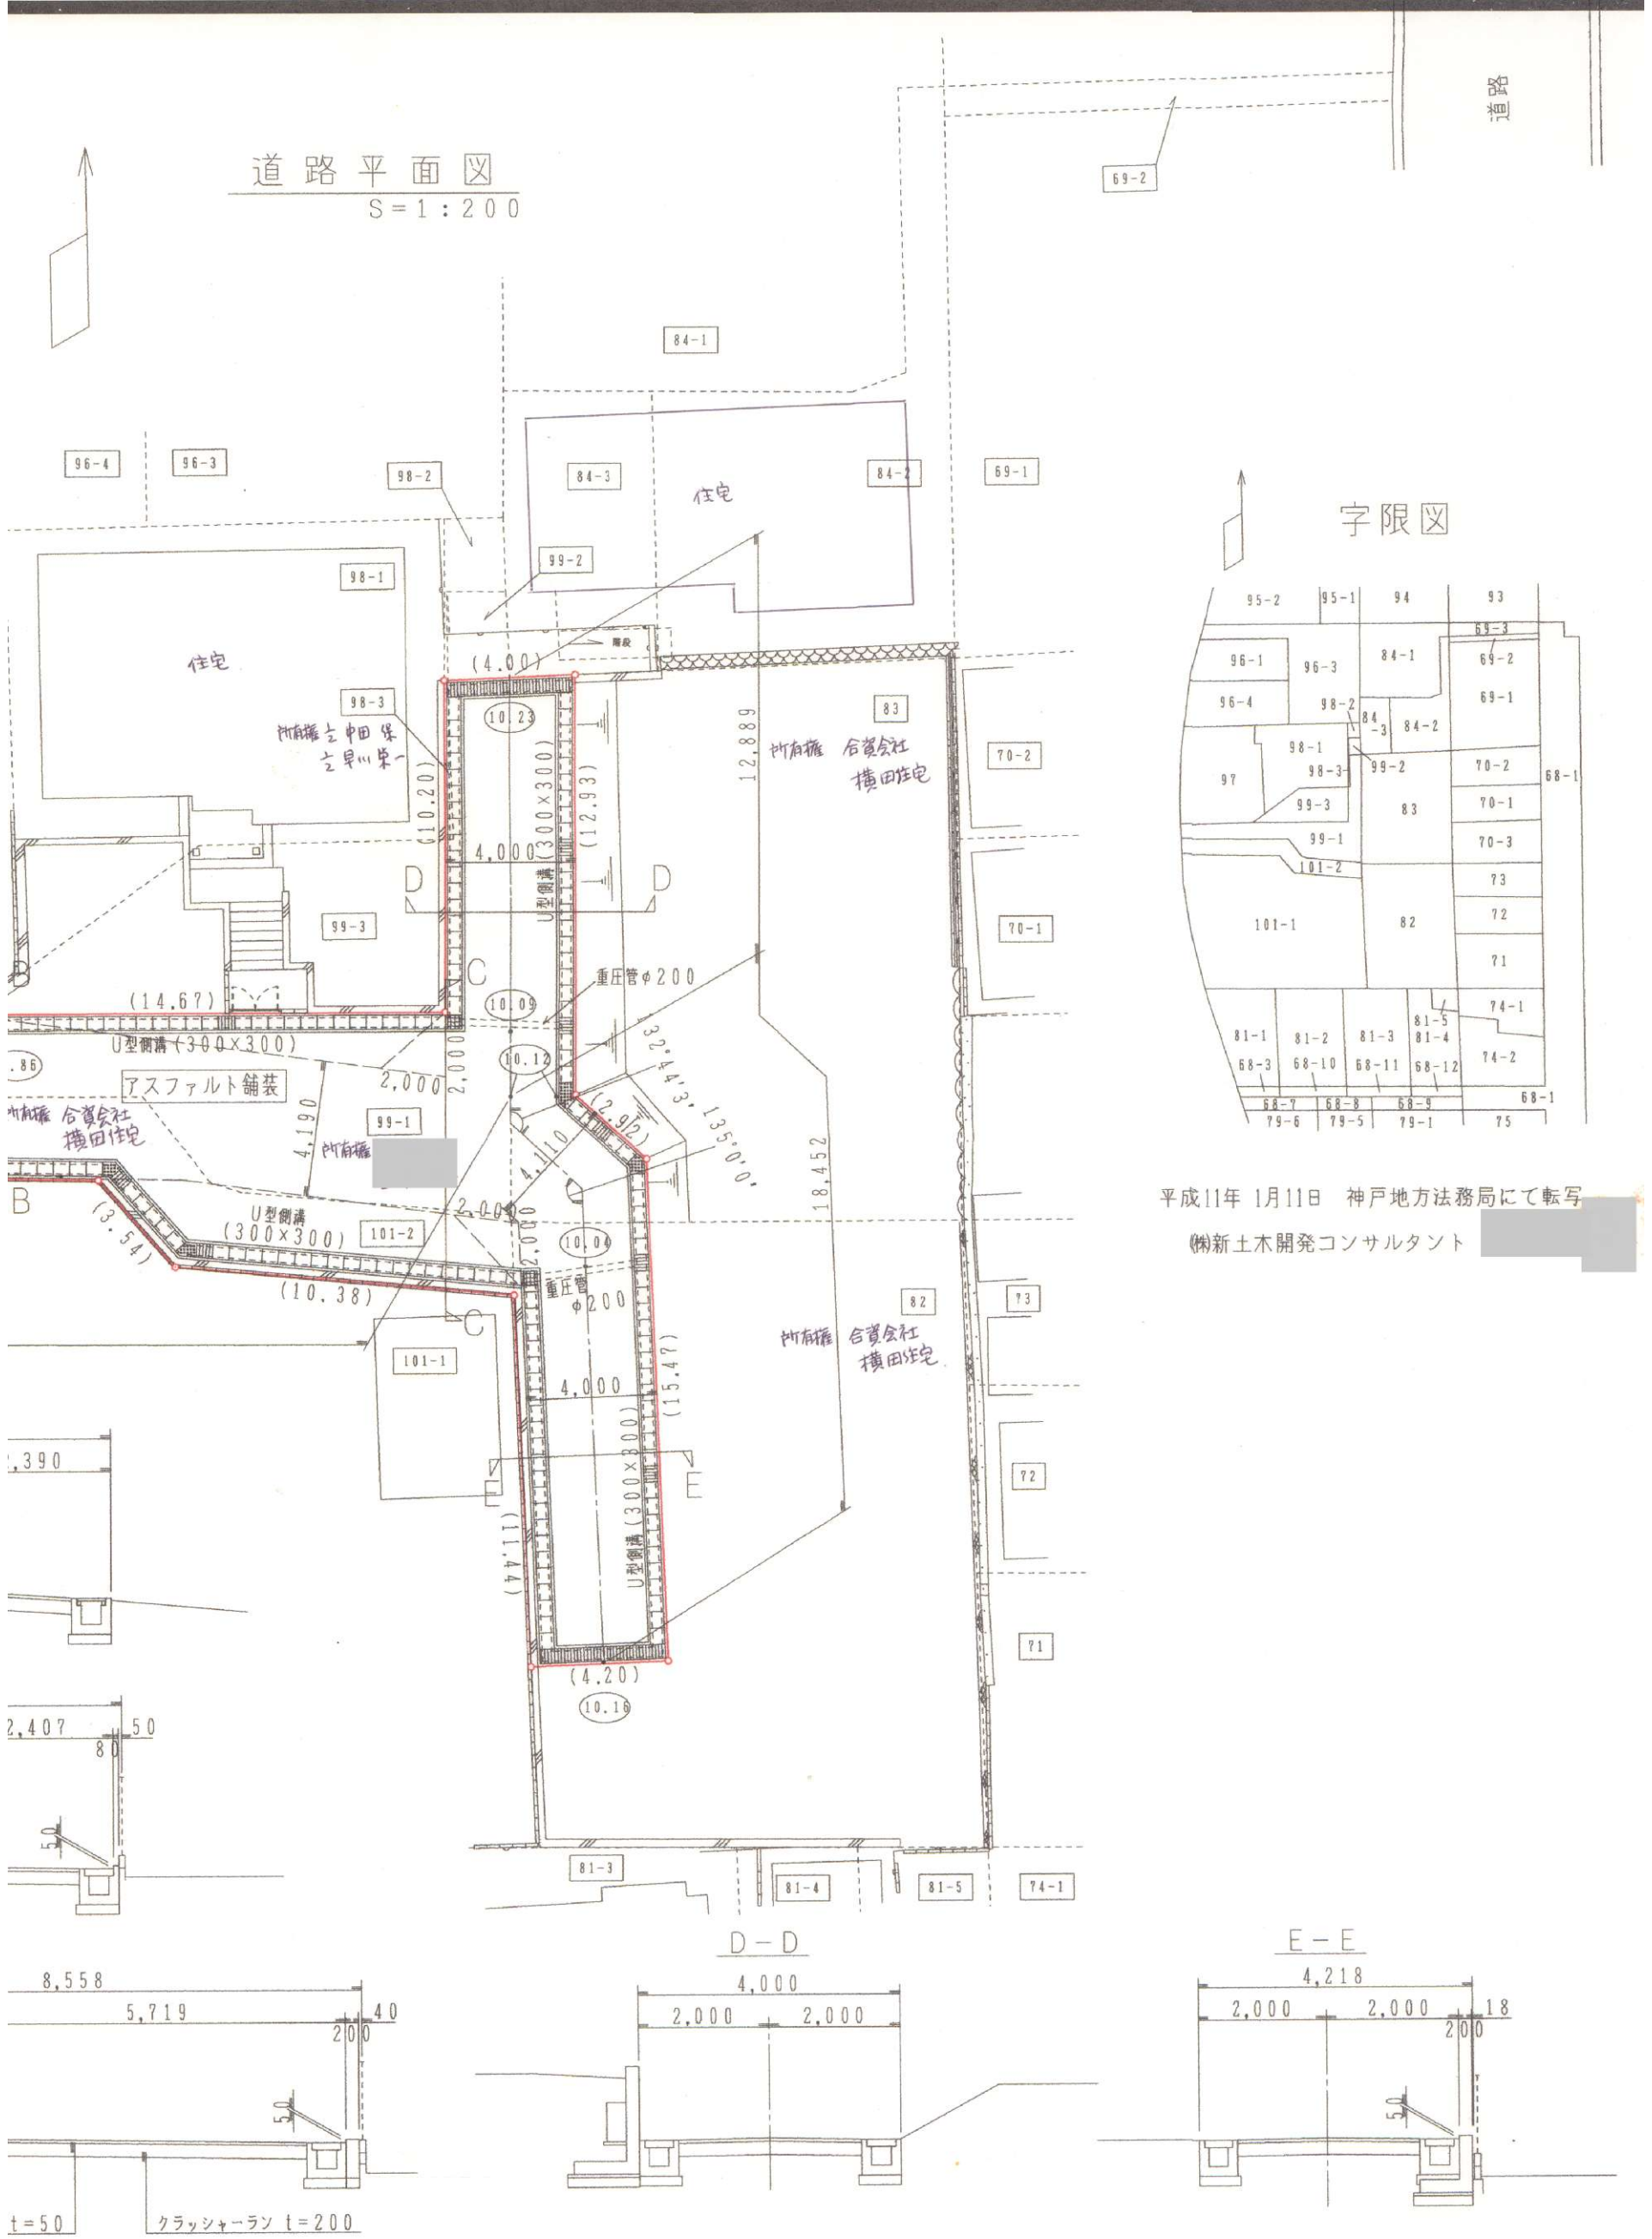

・表示内容は指定申請時のものであり、現況と相違している場合があります。
 ・実際の幅員、延長が指定と異なる場合、復元等が必要となりますので、窓口でご相談下さい。
 ・指定区域の一部が廃止済の場合がありますので、ご注意ください。

・表示内容は指定申請時のものであり、現況と相違している場合があります。
 ・実際の幅員、延長が指定と異なる場合、復元等が必要となりますので、窓口でご相談下さい。
 ・指定区域の一部が廃止済の場合がありますので、ご注意ください。