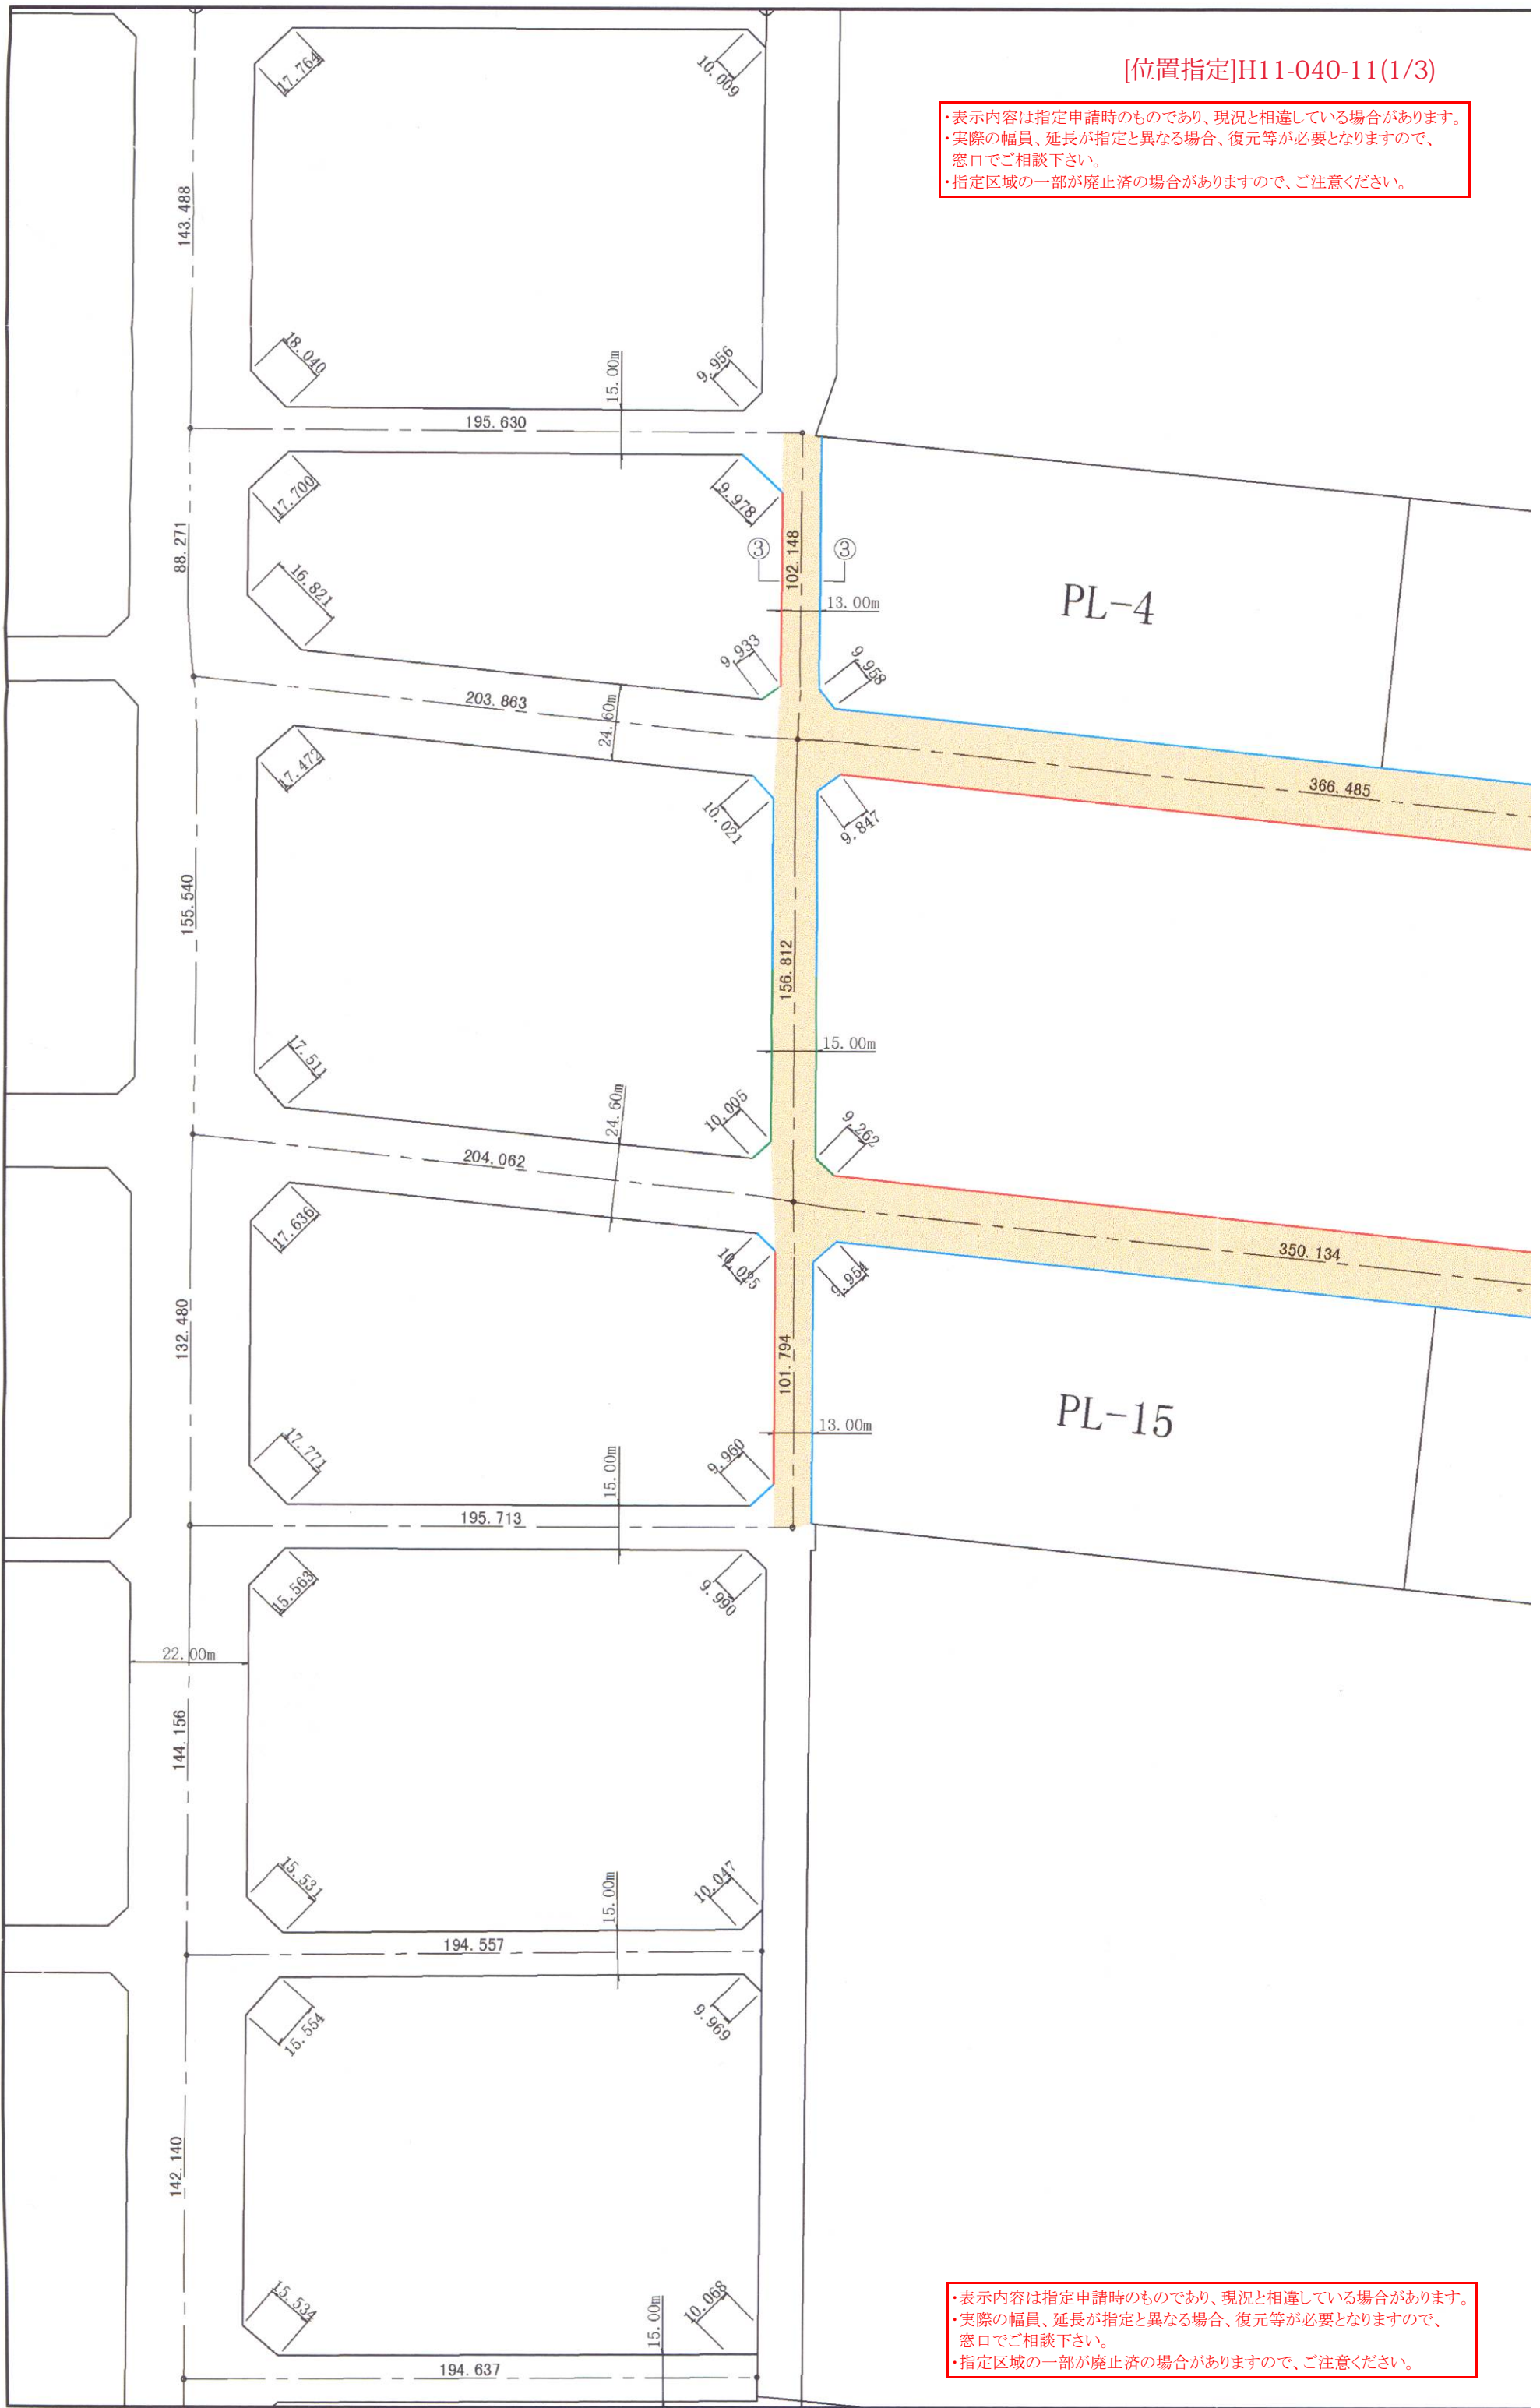

[位置指定]H11-040-11(1/3)

・表示内容は指定申請時のものであり、現況と相違している場合があります。
・実際の幅員、延長が指定と異なる場合、復元等が必要となりますので、窓口でご相談下さい。
・指定区域の一部が廃止済の場合がありますので、ご注意ください。

・表示内容は指定申請時のものであり、現況と相違している場合があります。
・実際の幅員、延長が指定と異なる場合、復元等が必要となりますので、窓口でご相談下さい。
・指定区域の一部が廃止済の場合がありますので、ご注意ください。